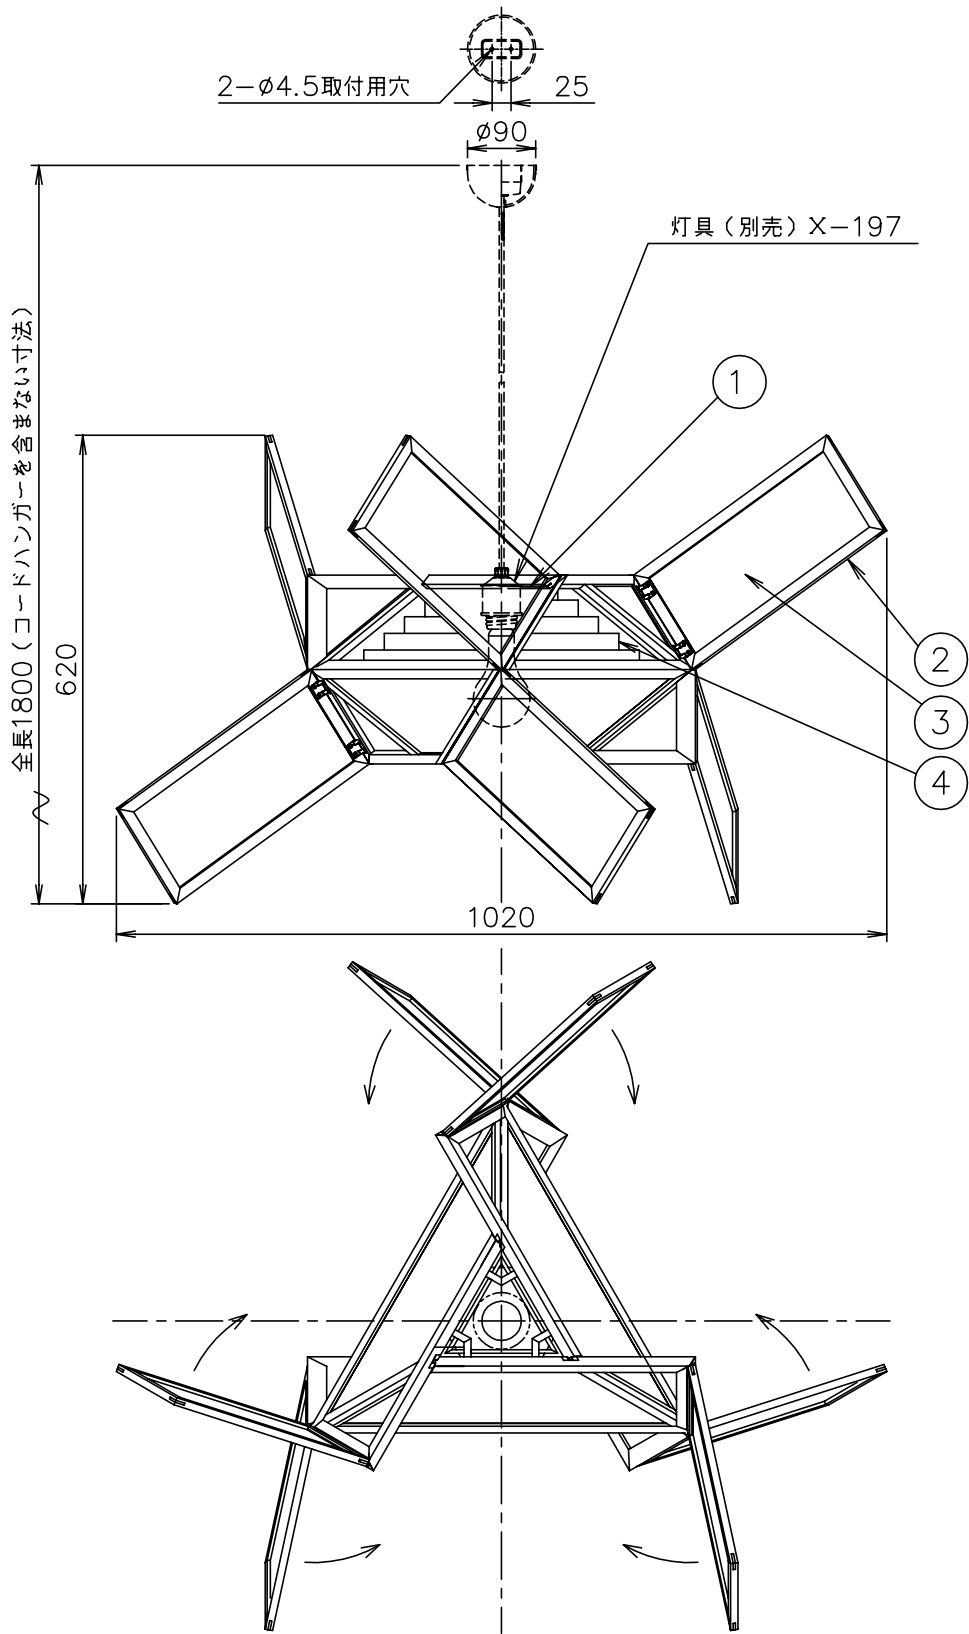

090828

注記：このセードはX-197（別売）と組み合わせて使用します。

7						器具	ペンダント用セード		
6						タイプ			
5									
4	ルーバー	秋田杉	1組	うずくり仕上					
3	カバー	アクリル	1組	和紙調		適合	E26 普通ランプ シリカ 150W形		
2	化粧枠	秋田杉	1組	うずくり仕上		ランプ	150 WX 1		
1	上板	SPC	1	茶色塗装		色種			
品番	品名	材質	数量	摘要		カタログ	SS374	型番	99PF-01K4-Z0
	第三角法	作図	単位	mm	尺度	質量	2.0 kg		