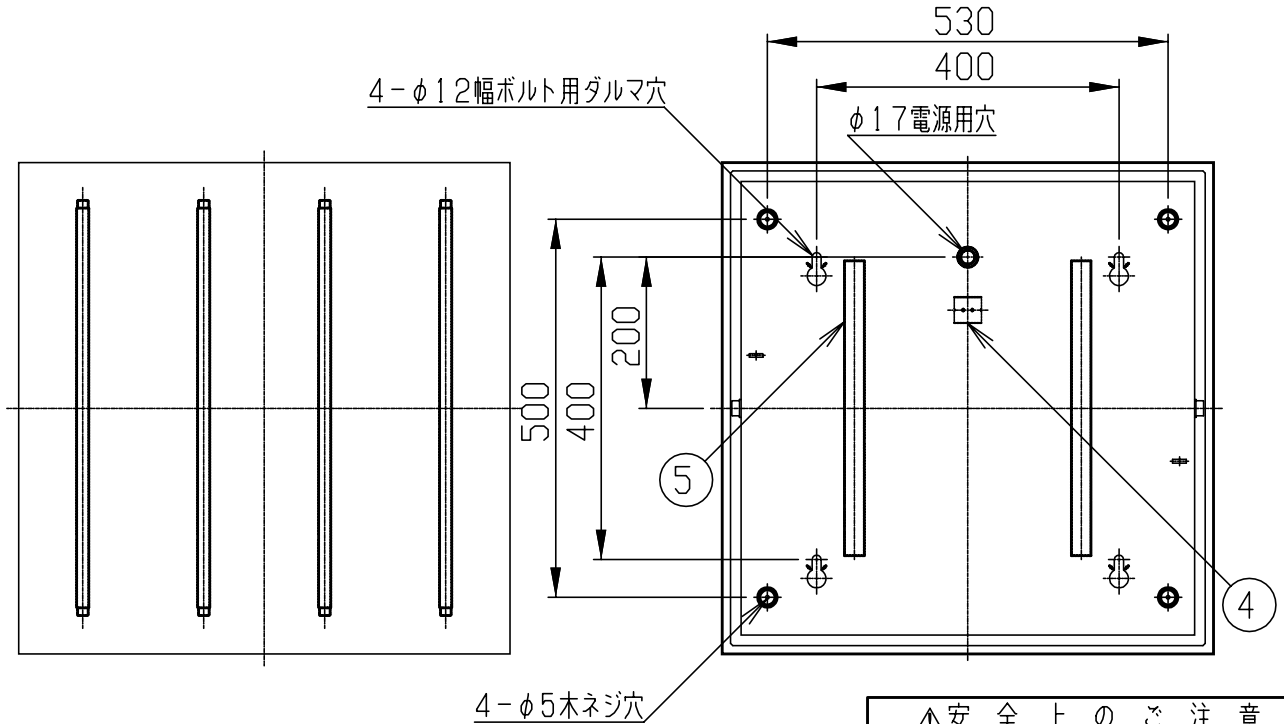

090902

△安全上のご注意

- 一般屋内用器具です。屋外や、水気、湿気のある所には取付け出来ません。絶縁不良による感電・火災の原因となることがあります。
- ボルト吊り専用器具です。吊り木等で補強された天井材にボルトで取付けてください。傾斜天井には取付けないでください。指定外取付けは落下のおそれがあります。

| | | | | |
|---|----------|------|---|-----------------------|
| 9 | 取付ネジ | SWRM | 4 | クロメート処理 |
| 8 | セード取付金具 | SGC | 2 | |
| 7 | セード取付ボタン | 樹脂 | 2 | ベージュ色 |
| 6 | ソケット | PC | 8 | 2A500V |
| 5 | 電子安定器 | — | 2 | FHF24W×2灯用 100/200V |
| 4 | 端子台 | PA | 1 | 20A300V |
| 3 | 反射板 | CGC | 1 | 白色 |
| 2 | 本体 | SPC | 1 | 白色半艶塗装 |
| 1 | セード | PMMA | 1 | 透明アクリル 手漉き和紙貼(糸入り淡色柄) |

| | |
|------------|------------------------------|
| 器具 タイプ | |
| 適合 ランプ | G5 蛍光ランプ FHF24WX4 (電球色同梱) |
| 色種 | |
| カタログ 番号 | SS366 型番 41WG-02K6-45 |

| | | | | |
|--------|-----|----|-----|----------------------|
| 品番 | 品名 | 材質 | 数量 | 摘要 |
| 090902 | 三角法 | 作図 | 資材部 | 単位 mm 尺度 ー 質量 9.4 kg |