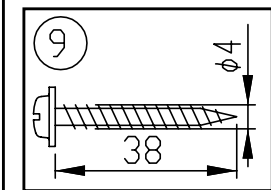

090902

△安全上のご注意

- 一般屋内用器具です。屋外や、水気、湿気のある所には取付け出来ません。絶縁不良による感電・火災の原因となることがあります。
- ボルト吊り専用器具です。吊り木等で補強された天井材にボルトで取付けてください。傾斜天井には取付けないでください。指定外取付けは落下のおそれがあります。

| | | | | |
|---|----------|------|---|-----------------------|
| 9 | 取付ネジ | SWRM | 4 | クロメート処理 |
| 8 | セード取付金具 | SGC | 2 | |
| 7 | セード取付ボタン | 樹脂 | 2 | ベージュ色 |
| 6 | ソケット | PC | 8 | 2A500V |
| 5 | 電子安定器 | — | 2 | FHF24W×2灯用 100/200V |
| 4 | 端子台 | PA | 1 | 20A300V |
| 3 | 反射板 | CGC | 1 | 白色 |
| 2 | 本体 | SPC | 1 | 白色半艶塗装 |
| 1 | セード | PMMA | 1 | 透明アクリル 手漉き和紙貼(糸入り淡色柄) |

| | |
|------------|------------------------------|
| 器具 タイプ | |
| 適合 ランプ | G5 蛍光ランプ FHF24WX4 (電球色同梱) |
| 色種 | |
| カタログ 番号 | SS366 型番 41WG-02K6-45 |

| | | | | |
|--------|-----|----|-----|----------------------|
| 品番 | 品名 | 材質 | 数量 | 摘要 |
| 090902 | 三角法 | 作図 | 資材部 | 単位 mm 尺度 ー 質量 9.4 kg |