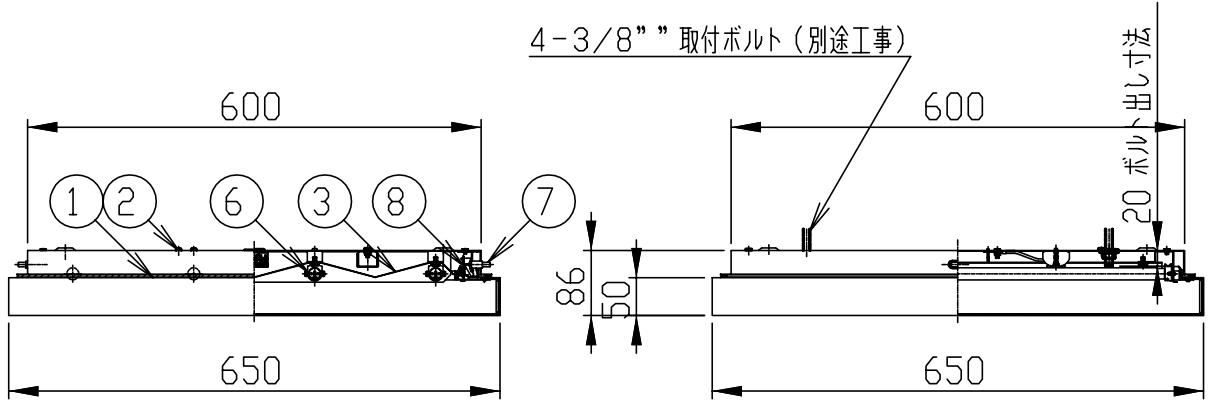

090902

△安全上のご注意

- 一般屋内用器具です。屋外や、水気、湿気のある所には取付け出来ません。絶縁不良による感電・火災の原因となることがあります。
- ボルト吊り専用器具です。吊り木等で補強された天井材にボルトで取付けてください。傾斜天井には取付けないでください。指定外取付けは落下のおそれがあります。

| | | | | |
|---|----------|------|---|-----------------------|
| 9 | 取付ネジ | SWRM | 4 | クロメート処理 |
| 8 | セード取付金具 | SGC | 2 | |
| 7 | セード取付ボタン | 樹脂 | 2 | ベージュ色 |
| 6 | ソケット | PC | 8 | 2A500V |
| 5 | 電子安定器 | — | 2 | FHF24W×2灯用 100/200V |
| 4 | 端子台 | PA | 1 | 20A300V |
| 3 | 反射板 | CGC | 1 | 白色 |
| 2 | 本体 | SPC | 1 | 白色半艶塗装 |
| 1 | セード | PMMA | 1 | 透明アクリル 手漉き和紙貼(糸入り淡色柄) |

| | |
|------------|------------------------------|
| 器具 タイプ | |
| 適合 ランプ | G5 蛍光ランプ FHF24WX4 (電球色同梱) |
| 色種 | |
| カタログ 番号 | SS366 型番 41WG-02K6-45 |

| | | | | |
|--------|-----|----|-----|----------------------|
| 品番 | 品名 | 材質 | 数量 | 摘要 |
| 090902 | 三角法 | 作図 | 資材部 | 単位 mm 尺度 ー 質量 9.4 kg |