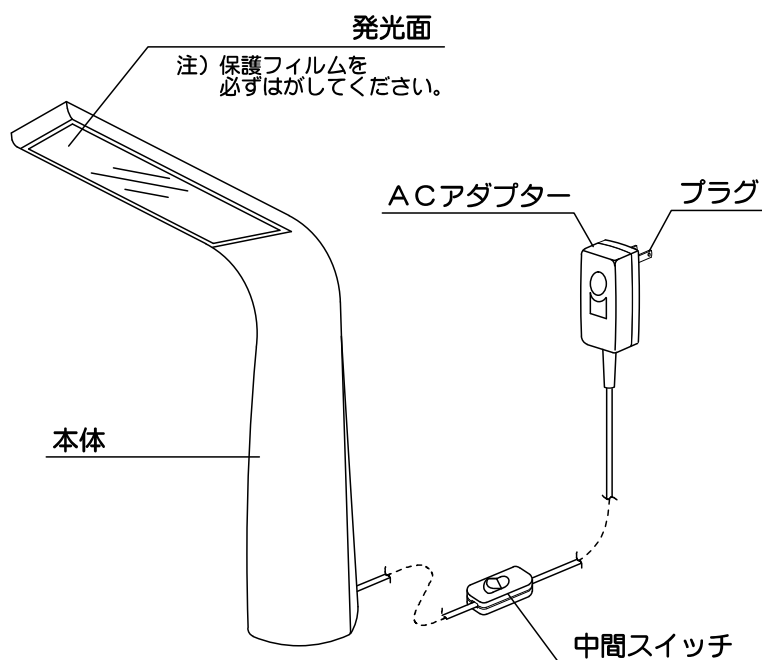

取扱説明書 LEDスタンド MOONBIRD designed by Yukio Hashimoto

このたびは、ヤマギワの照明器具をお買い上げくださり誠にありがとうございます。
この説明書をよくごらんの上、正しく取り付け、正しくご使用ください。
小さいお子さまが使用する場合は、大人の方が読んで説明してあげてください。

照明器具のご使用についての安全上のご注意

警告

	<p>火災のおそれがあります ◇不安定な場所で使用しないでください。 ◇器具を布・紙等でおおったりしないでください。 又、カーテン・揮発物等の燃えやすいものに近づけないでください。</p>	
	<p>感電・火災のおそれがあります ◇器具および部品の改造をしないでください。 ◇器具のすきまに、異物（金属類や燃えやすい物等）を差し込まないでください。 ◇器具コードを加工したり、無理に曲げたり、ねじったり、引っ張ったりしないでください。 電源コードに重いものをのせたり、電熱具に近づけたりしないでください。</p>	
	<p>感電・火災のおそれがあります ◇異常時（煙が出たり、変な臭いがする等）には、速やかに電源を切ってお買い上げの販売店にご相談ください。</p>	
	<p>感電のおそれがあります ◇ランプの交換や器具のお手入れの際には、必ず電源を切ってください。</p>	

お読みになりましたら、この取扱説明書は、いつでも見られる所に、大切に保存してください。

部品名称とご使用方法

※机等の安定した場所でご使用ください。
不安定な場所で使用しないでください。

1. コネクターを本体裏のジャックに差し込んでください。(下図参照)

2. 発光面の保護フィルムを静かにはがしてください。

3. ACアダプターのプラグをコンセントに差し込みます。器具の点灯・消灯は中間スイッチで行なってください。(左図参照)