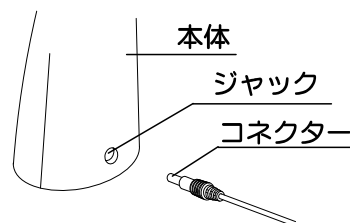

お読みになりましたら、この取扱説明書は、いつでも見られる所に、大切に保存してください。

部品名称とご使用方法

※机等の安定した場所でご使用ください。
不安定な場所で使用しないでください。

1. コネクターを本体裏のジャックに差し込んでください。(下図参照)

2. 発光面の保護フィルムを静かにはがしてください。

3. ACアダプターのプラグをコンセントに差し込みます。器具の点灯・消灯は中間スイッチで行なってください。(左図参照)