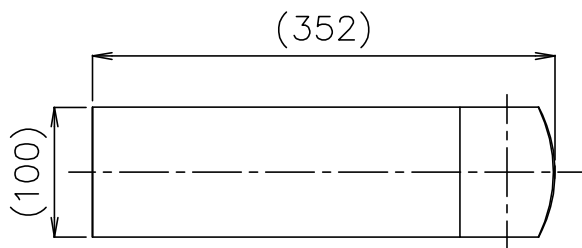

120508

091021

△ 安全上のご注意

- 一般屋内用器具です。屋外や、水気、湿気のある所には取付け出来ません。絶縁不良による感電・火災の原因となることがあります。
- 不安定な場所に設置しないでください。器具の転倒・火災のおそれがあります。
- カーテン・紙等の可燃物や挿発物に近づけて設置しないでください。火災のおそれがあります。

13					6	中間スイッチ	樹脂	1	黒色300V 1A	器具	MOONBIRD							
12					5	ベースプレート	SPC	1	黒色メラミン塗装	タイプ	LEDスタンドライト							
11					4	ベースウェイト	SB	1	黒色メラミン塗装									
10					3	LEDパネル		1	白色タイプ7.0W	適合	LED 7.0W (白色タイプ) x1							
9					2	LEDフレーム	SUS	1		ランプ								
8					1	本体	カ板積層	1	塗装仕上	色種	ナチュラル色							
7	ACアダプター		1						INPUT; AC100 50/60Hz 31VA OUTPUT; 12V, 1.25A	品番	品名	材質	数量	摘要	カタログ 番号	SS364L	型番	80SM-10K1-1L
第三角法		作図	yi	単位	mm	尺度	質量	3.5kg										