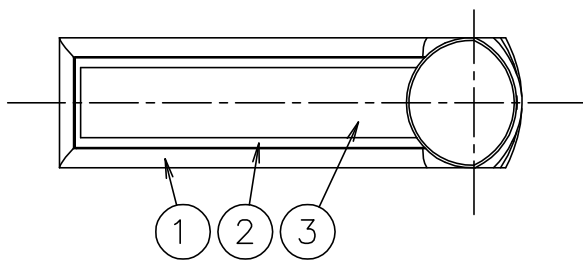

120508

091021

△ 安全上のご注意

- 一般屋内用器具です。屋外や、水気、湿気のある所には取付け出来ません。絶縁不良による感電・火災の原因となることがあります。
- 不安定な場所に設置しないでください。器具の転倒・火災のおそれがあります。
- カーテン・紙等の可燃物や挿発物に近づけて設置しないでください。火災のおそれがあります。

13					6	中間スイッチ	樹脂	1	黒色300V 1A	器具	MOONBIRD							
12					5	ベースプレート	SPC	1	黒色メラミン塗装	タイプ	LEDスタンドライト							
11					4	ベースウェイト	SB	1	黒色メラミン塗装									
10					3	LEDパネル		1	白色タイプ7.0W	適合	LED 7.0W (白色タイプ) x1							
9					2	LEDフレーム	SUS	1		ランプ								
8					1	本体	カ板積層	1	塗装仕上	色種	ナチュラル色							
7	ACアダプター		1						INPUT; AC100 50/60Hz 31VA OUTPUT; 12V, 1.25A	品番	品名	材質	数量	摘要	カタログ 番号	SS364L	型番	80SM-10K1-1L
第三角法		作図	yi	単位	mm	尺度	質量	3.5kg										