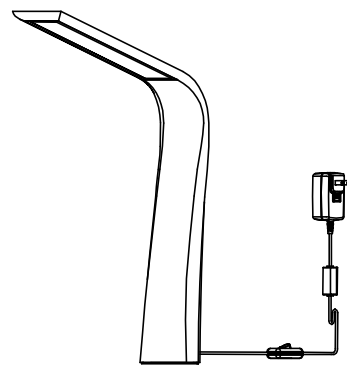

120508

091021

△ 安全上のご注意

- 一般屋内用器具です。屋外や、水気、湿気のある所には取付け出来ません。絶縁不良による感電・火災の原因となることがあります。
- 不安定な場所に設置しないでください。器具の転倒・火災のおそれがあります。
- カーテン・紙等の可燃物や挿発物に近づけて設置しないでください。火災のおそれがあります。

13					6	中間スイッチ	樹脂	1	黒色300V 1A	器具	MOONBIRD							
12					5	ベースプレート	SPC	1	黒色メラミン塗装	タイプ	LEDスタンドライト							
11					4	ベースウェイト	SB	1	黒色メラミン塗装									
10					3	LEDパネル		1	白色タイプ7.0W	適合	LED 7.0W (白色タイプ) x1							
9					2	LEDフレーム	SUS	1		ランプ								
8					1	本体	カ板積層	1	塗装仕上	色種	ナチュラル色							
7	ACアダプター		1						INPUT; AC100 50/60Hz 31VA OUTPUT; 12V, 1.25A	品番	品名	材質	数量	摘要	カタログ 番号	SS364L	型番	80SM-10K1-1L
第三角法		作図	yi	単位	mm	尺度	質量	3.5kg										