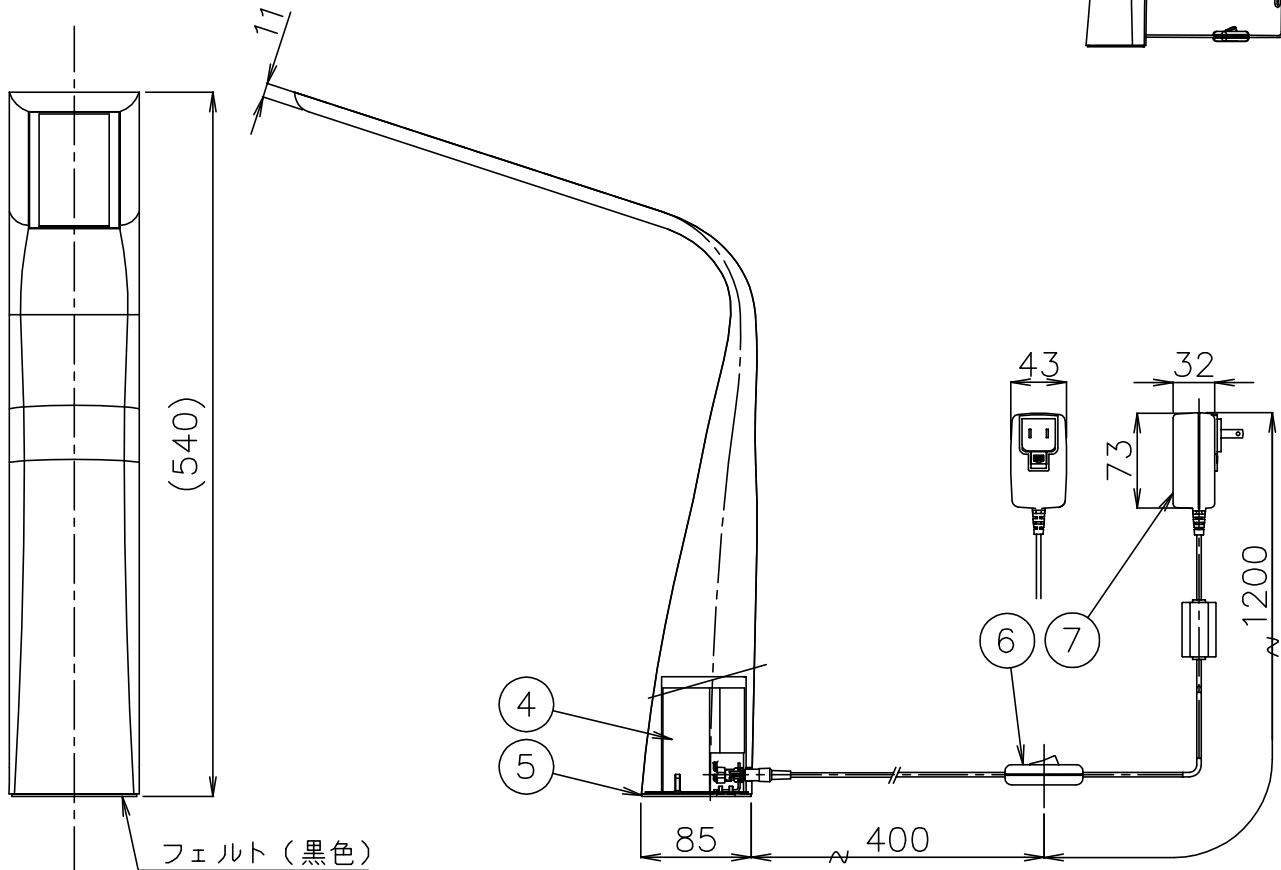

120508

091021

△ 安全上のご注意

- 一般屋内用器具です。屋外や、水気、湿気のある所には取付け出来ません。絶縁不良による感電・火災の原因となることがあります。
- 不安定な場所に設置しないでください。器具の転倒・火災のおそれがあります。
- カーテン・紙等の可燃物や挿発物に近づけて設置しないでください。火災のおそれがあります。

13					6	中間スイッチ	樹脂	1	黒色300V 1A	器具	MOONBIRD							
12					5	ベースプレート	SPC	1	黒色メラミン塗装	タイプ	LEDスタンドライト							
11					4	ベースウェイト	SB	1	黒色メラミン塗装									
10					3	LEDパネル		1	白色タイプ7.0W	適合	LED 7.0W (白色タイプ) x1							
9					2	LEDフレーム	SUS	1		ランプ								
8					1	本体	カ板積層	1	塗装仕上	色種	ナチュラル色							
7	ACアダプター		1						INPUT; AC100 50/60Hz 31VA OUTPUT; 12V, 1.25A	品番	品名	材質	数量	摘要	カタログ 番号	SS364L	型番	80SM-10K1-1L
第三角法		作図	yi	単位	mm	尺度	質量	3.5kg										