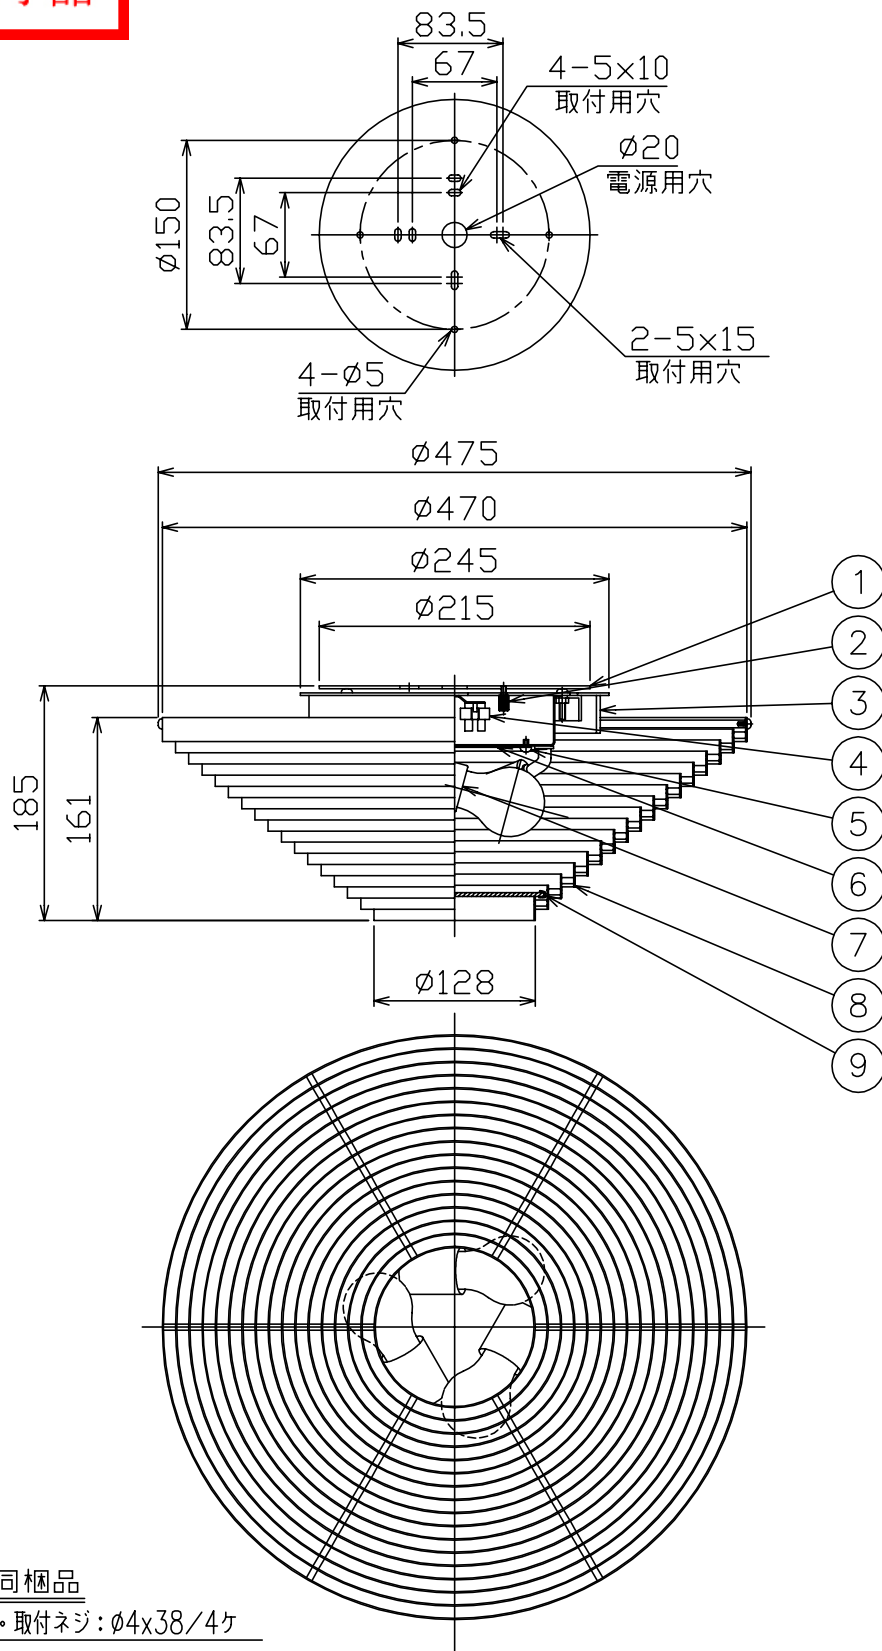

080604

同梱品

・取付ネジ:  $\phi 4 \times 38 / 4$ ヶ

△ 安全上のご注意

- 一般屋内用器具です。屋外や、水気、湿気のある所には取付け出来ません。絶縁不良による感電・火災の原因となることがあります。
- 天井面取付専用器具です。傾斜天井には取付けないでください。落下のおそれがあります。

9	カバーガラス	ガラス	1	クリア片面フロスト仕上 パッキン付				
8	セード	SPC	1	白色塗装				
7	ソケット	磁器	3	白色 E26 300V 6A	器具			
6	本体カバー	SPC	1	白色塗装	タイプ			
5	本体カバー固定ネジ	SPC	3	ユニクロメート				
4	端子台	樹脂	1	白色	適合			
3	本体	SPC	1	白色塗装	ランプ	E26 普通ランプシリカ (ガラス球径55mm専用)		
2	ローレットナット	BsBM	2	M4 白色塗装				
1	取付板	SPC	1	クロメート処理	色種			
品番	品名	材質	数量	摘要	カタログ	SS344	型番	K8GA-04Z7-3W
第三角法	作図	yi	単位	mm	尺度	質量	5.3 kg	