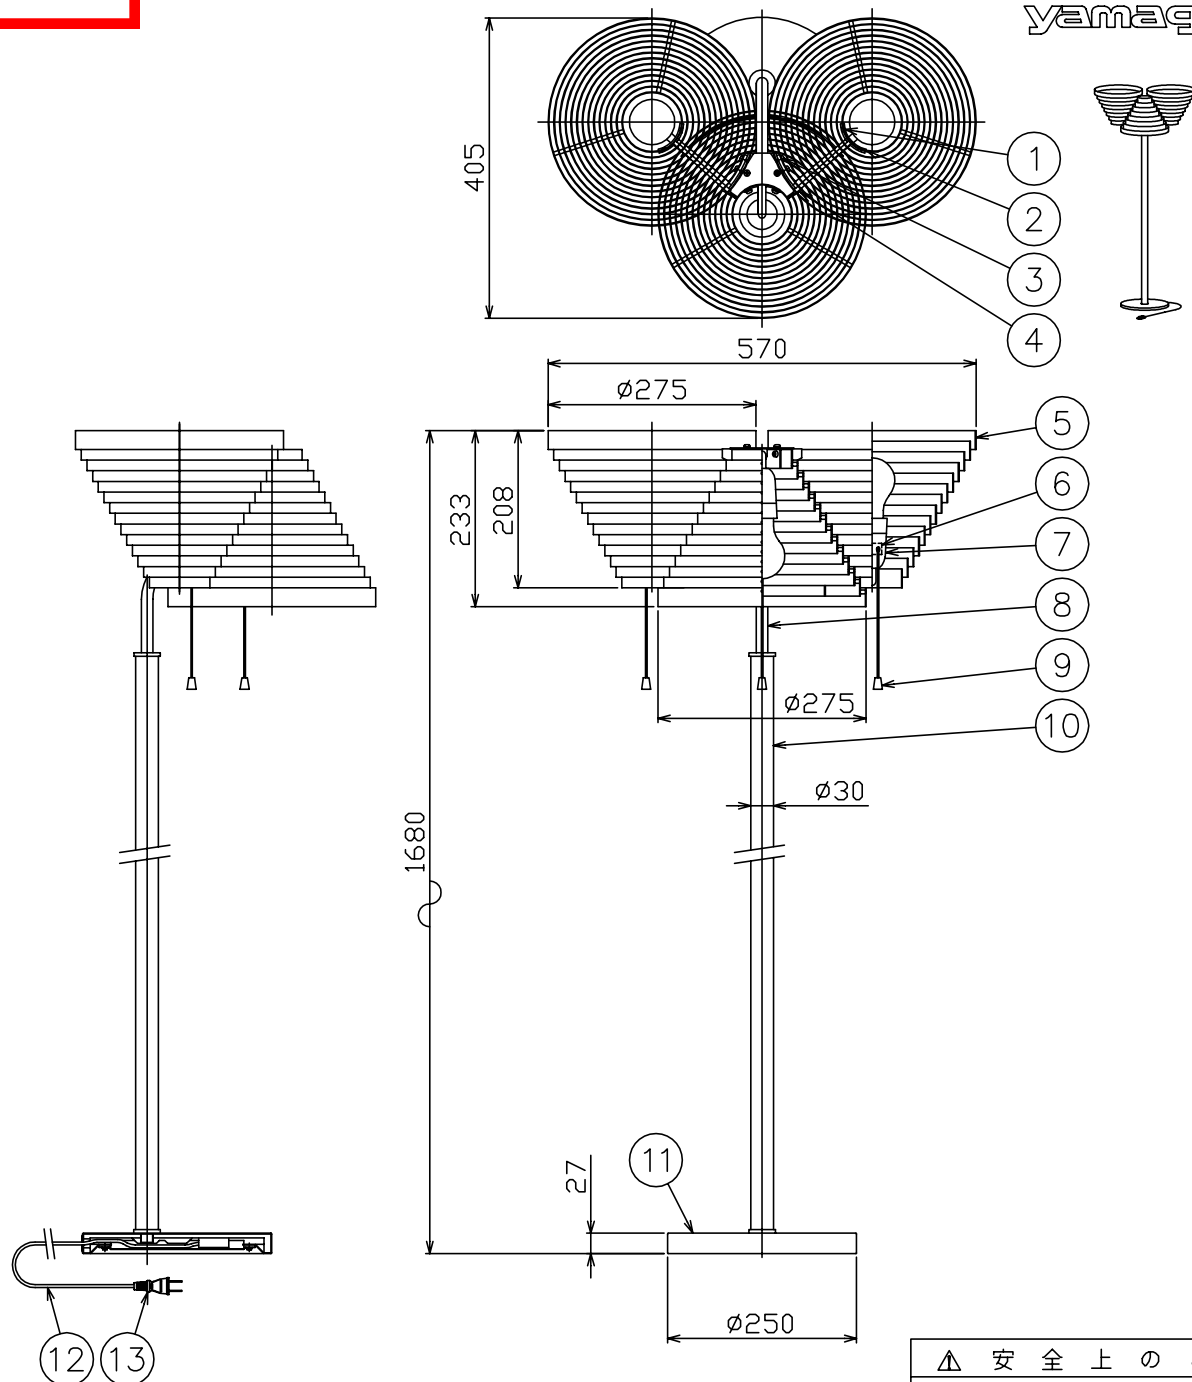

080604

同梱品

・六角レンチ: 2.5mm/1ヶ

13	プラグ	樹脂	1	黒色	125V 7A
12	コード	ビニル	1	黒色	3.5m
11	ベース	レザー	1	黒色	
10	支柱	レザー	1	黒色	
9	スイッチツマミ	樹脂	3	白色	
8	アーム	BsT	1	磨き仕上	
7	ソケット	樹脂	3	白色	250V 2A
6	スイッチ	樹脂	3	黒色	250V 2A
5	セード	SPC	3	白色塗装	
4	セード受け	BsC	1	磨き仕上	
3	セード固定ネジB	SB	4	ユニクロメッキ	
2	セード固定プレート	SPC	2	白色塗装	
1	セード固定ネジA	SB	4	白色塗装	

△ 安全上のご注意

- 一般屋内用器具です。屋外や、水気、湿気のある所には取付け出来ません。絶縁不良による感電・火災の原因となることがあります。
- 不安定な場所に設置しないでください。器具の転倒・火災のおそれがあります。
- カーテン・紙等の可燃物や揮発物に近づけて設置しないでください。火災のおそれがあります。

器具タイプ	
適合ランプ	E26 普通ランプシリカ 100WX 3
色種	

品番	品名	材質	数量	摘要	カタログ番号	SS340	型番	K8SA-05Z9-C0
第三角法	作図	yi	単位	mm	尺度	質量	13	kg