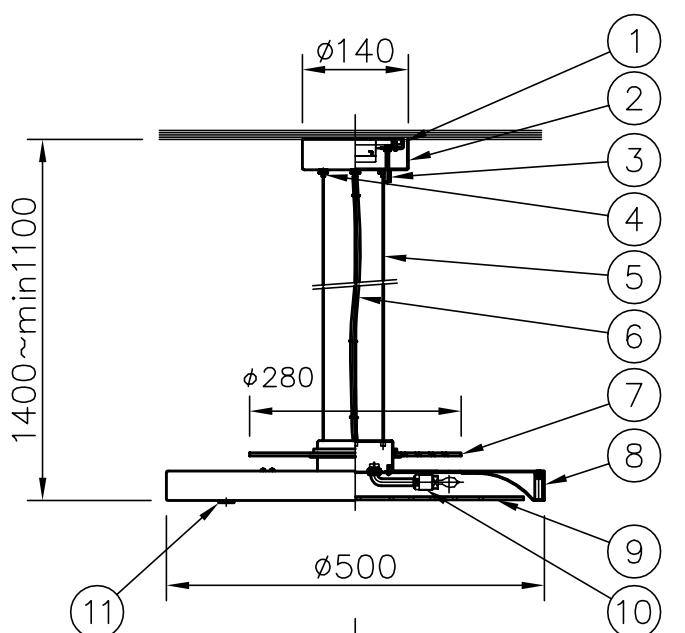

080821

△ 安全上のご注意

- 一般屋内用器具です。屋外や、水気、湿気のある所には取付け出来ません。絶縁不良による感電・火災の原因となることがあります。
- 天井取付専用器具です。傾斜天井には取付け内ください。落下のおそれがあります。

品番	品名	材質	数量	摘要	カテゴリー	SS278W	型番	62PB-03B1-6W					
13	取付ビスB	S	2	クロメート処理	6	コード	HVFF	1	クリア	器具 タイプ			
12	取付ビスA	S	2	クロメート処理	5	ワイヤー	SUS	3	$\phi 1.0$				
11	化粧ネジ	BsBM	3	白色サテン塗装	4	ワイヤー調整具	BsBM	3	クリア Ak18 クロムメッキ	適合 ランプ			
10	ソケット	セラミック	6	ページュ	3	ローレットナット	BsBM	1	白色サテン塗装				
9	カバー	強化ガラス	1	外面サンドブラスト 内面シルク印刷	2	フランジ	SPC	1	白色サテン塗装	G9 ハロピンランプ フロスト 110V 40 WX 6			
8	本体	SPC	1	白色サテン塗装	1	取付板	SPC	1	クロメート処理	色種			
7	化粧ガラス	強化ガラス	1	両面サンドブラスト									
第三角法		作図	glex	単位	mm	尺度		質量	5.5 kg	カテゴリー 番号	SS278W	型番	62PB-03B1-6W