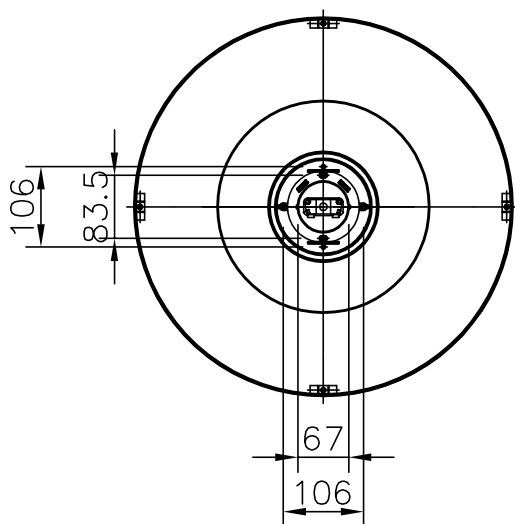

080821

△ 安全上のご注意

- 一般屋内用器具です。屋外や、水気、湿気のある所には取付け出来ません。絶縁不良による感電・火災の原因となることがあります。
- 天井取付専用器具です。傾斜天井には取付け内ください。落下のおそれがあります。

品番	品名	材質	数量	摘要	カテゴリー	SS278W	型番	62PB-03B1-6W					
13	取付ビスB	S	2	クロメート処理	6	コード	HVFF	1	クリア	器具 タイプ			
12	取付ビスA	S	2	クロメート処理	5	ワイヤー	SUS	3	$\phi 1.0$				
11	化粧ネジ	BsBM	3	白色サテン塗装	4	ワイヤー調整具	BsBM	3	クリア Ak18 クロムメッキ	適合 ランプ			
10	ソケット	セラミック	6	ページュ	3	ローレットナット	BsBM	1	白色サテン塗装				
9	カバー	強化ガラス	1	外面サンドブラスト 内面シルク印刷	2	フランジ	SPC	1	白色サテン塗装	G9 ハロピンランプ フロスト 110V 40 WX 6			
8	本体	SPC	1	白色サテン塗装	1	取付板	SPC	1	クロメート処理	色種			
7	化粧ガラス	強化ガラス	1	両面サンドブラスト									
第三角法		作図	glex	単位	mm	尺度		質量	5.5 kg	カテゴリー 番号	SS278W	型番	62PB-03B1-6W