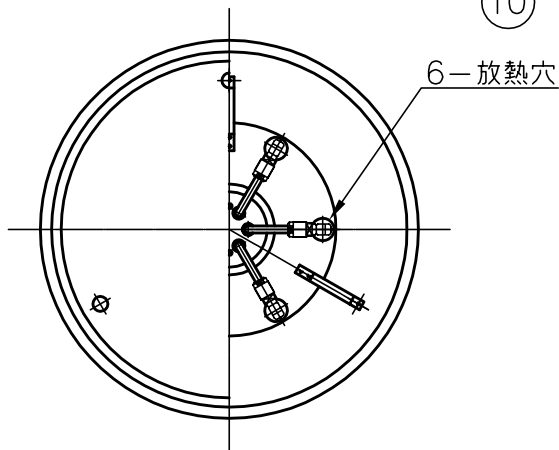

080821

△ 安全上のご注意

- 一般屋内用器具です。屋外や、水気、湿気のある所には取付け出来ません。絶縁不良による感電・火災の原因となることがあります。
- 天井取付専用器具です。傾斜天井には取付け内ください。落下のおそれがあります。

品番	品名	材質	数量	摘要	カテゴリー	SS278W	型番	62PB-03B1-6W					
13	取付ビスB	S	2	クロメート処理	6	コード	HVFF	1	クリア	器具 タイプ			
12	取付ビスA	S	2	クロメート処理	5	ワイヤー	SUS	3	$\phi 1.0$				
11	化粧ネジ	BsBM	3	白色サテン塗装	4	ワイヤー調整具	BsBM	3	クリア Ak18 クロムメッキ	適合 ランプ			
10	ソケット	セラミック	6	ページュ	3	ローレットナット	BsBM	1	白色サテン塗装				
9	カバー	強化ガラス	1	外面サンドブラスト 内面シルク印刷	2	フランジ	SPC	1	白色サテン塗装	G9 ハロピンランプ フロスト 110V 40 WX 6			
8	本体	SPC	1	白色サテン塗装	1	取付板	SPC	1	クロメート処理	色種			
7	化粧ガラス	強化ガラス	1	両面サンドブラスト									
第三角法		作図	glex	単位	mm	尺度		質量	5.5 kg	カテゴリー 番号	SS278W	型番	62PB-03B1-6W