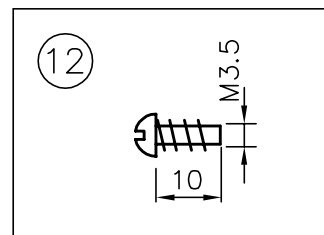

080821

△ 安全上のご注意

- 一般屋内用器具です。屋外や、水気、湿気のある所には取付け出来ません。絶縁不良による感電・火災の原因となることがあります。
- 天井取付専用器具です。傾斜天井には取付け内ください。落下のおそれがあります。

品番	品名	材質	数量	摘要	カテゴリー	SS278W	型番	62PB-03B1-6W					
13	取付ビスB	S	2	クロメート処理	6	コード	HVFF	1	クリア	器具 タイプ			
12	取付ビスA	S	2	クロメート処理	5	ワイヤー	SUS	3	$\phi 1.0$				
11	化粧ネジ	BsBM	3	白色サテン塗装	4	ワイヤー調整具	BsBM	3	クリア Ak18 クロムメッキ	適合 ランプ			
10	ソケット	セラミック	6	ページュ	3	ローレットナット	BsBM	1	白色サテン塗装				
9	カバー	強化ガラス	1	外面サンドブラスト 内面シルク印刷	2	フランジ	SPC	1	白色サテン塗装	G9 ハロピンランプ フロスト 110V 40 WX 6			
8	本体	SPC	1	白色サテン塗装	1	取付板	SPC	1	クロメート処理	色種			
7	化粧ガラス	強化ガラス	1	両面サンドブラスト									
第三角法		作図	glex	単位	mm	尺度		質量	5.5 kg	カテゴリー 番号	SS278W	型番	62PB-03B1-6W