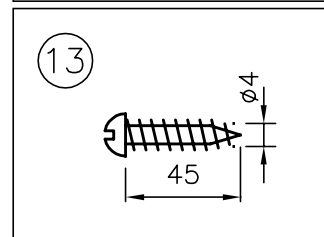

080821

△ 安全上のご注意

- 一般屋内用器具です。屋外や、水気、湿気のある所には取付け出来ません。絶縁不良による感電・火災の原因となることがあります。
- 天井取付専用器具です。傾斜天井には取付け内ください。落下のおそれがあります。

品番	品名	材質	数量	摘要	カテゴリー	SS278W	型番	62PB-03B1-6W					
13	取付ビスB	S	2	クロメート処理	6	コード	HVFF	1	クリア	器具 タイプ			
12	取付ビスA	S	2	クロメート処理	5	ワイヤー	SUS	3	$\phi 1.0$				
11	化粧ネジ	BsBM	3	白色サテン塗装	4	ワイヤー調整具	BsBM	3	クリア Ak18 クロムメッキ	適合 ランプ			
10	ソケット	セラミック	6	ページュ	3	ローレットナット	BsBM	1	白色サテン塗装				
9	カバー	強化ガラス	1	外面サンドブラスト 内面シルク印刷	2	フランジ	SPC	1	白色サテン塗装	G9 ハロピンランプ フロスト 110V 40 WX 6			
8	本体	SPC	1	白色サテン塗装	1	取付板	SPC	1	クロメート処理	色種			
7	化粧ガラス	強化ガラス	1	両面サンドブラスト									
第三角法		作図	glex	単位	mm	尺度		質量	5.5 kg	カテゴリー 番号	SS278W	型番	62PB-03B1-6W