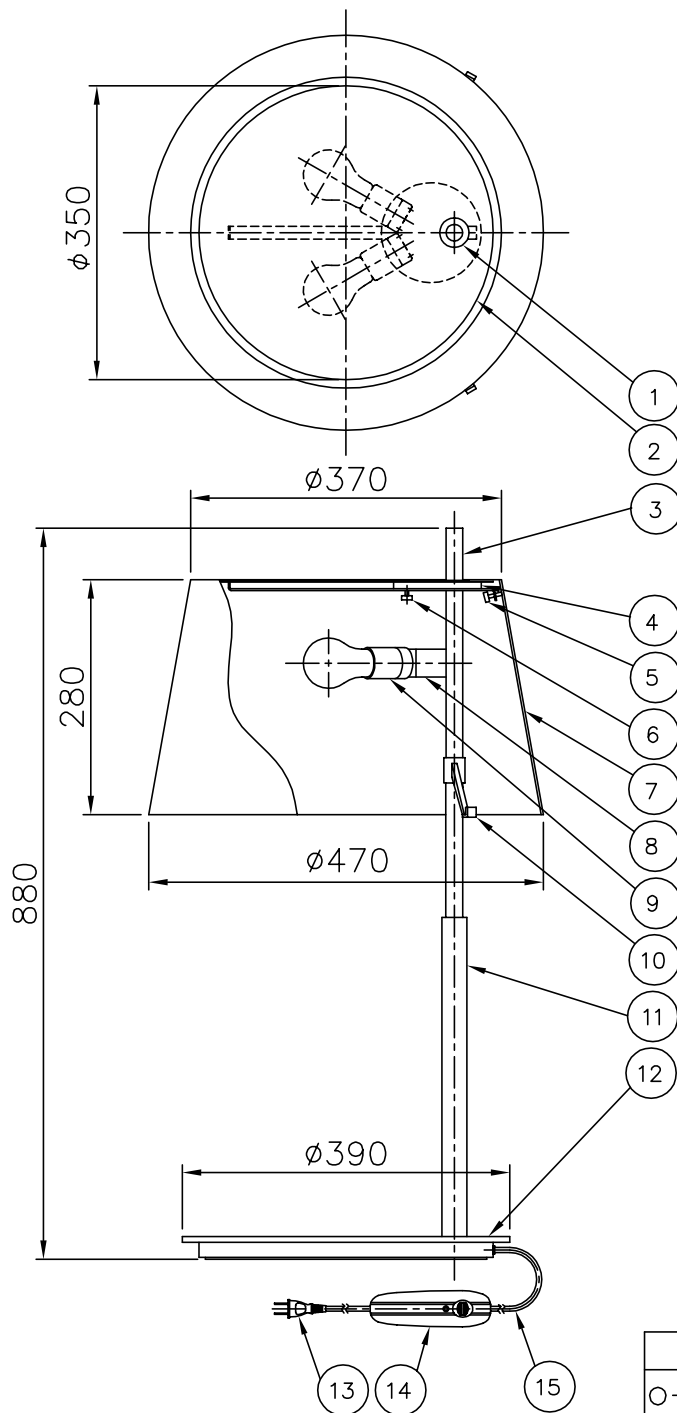

060400

△ 安全上のご注意

- 一般屋内用器具です。屋外や、水気、湿気のある所には取付け出来ません。絶縁不良による感電・火災の原因となることがあります。
- 不安定な場所に設置しないでください。器具の転倒、火災のおそれがあります。
- カーテン、壁紙等の可燃物や揮発物に近づけて設置しないでください。火災のおそれがあります。

15	コード	塩化ビニール	1	クリア 長さ1500mm
14	調光スイッチ	樹脂	1	クリア 110V 60-150W
13	プラグ付コード	塩化ビニール	1	クリア 125V 7A
12	ベース	SPC	1	クロームメッキ仕上
11	支柱	ST	1	クロームメッキ仕上
10	セード固定台	BsBM	1	クロームメッキ仕上
9	ソケット	磁器	2	E26 300V 6A
8	本体	SPC	1	白色塗装仕上
7	セード	ガラス	1	乳白
6	カバー位置調整ネジ	樹脂	1	白色
5	セード位置調整ネジ	樹脂	1	白色
4	カバー固定台	BsBM	1	白色塗装仕上
3	飾りナット	BsBM	1	クロームメッキ仕上
2	カバー	SPC	1	白色塗装仕上
1	ワッシャー	SUS	1	

器具タイプ	
適合ランプ	E26 普通ランプ シリカ 100 WX 2
色種	

品番	品名	材質	数量	摘要	カタログ番号	SS131	型番	D2SF-09Z4-20
第三角法	作図	62	単位	mm	尺度	—	質量	13.5 kg

※本品の規格および外観は改良のため予告なしに変更する事がありますので、あらかじめご了承ください。