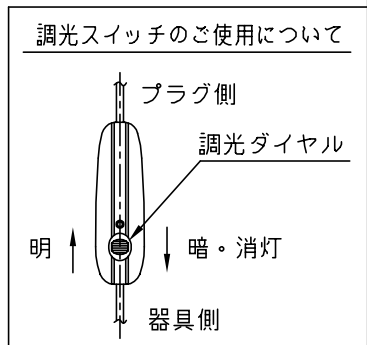

060400

△ 安全上のご注意

- 一般屋内用器具です。屋外や、水気、湿気のある所には取付け出来ません。絶縁不良による感電・火災の原因となることがあります。
- 不安定な場所に設置しないでください。器具の転倒、火災のおそれがあります。
- カーテン、壁紙等の可燃物や揮発物に近づけて設置しないでください。火災のおそれがあります。

15	コード	塩化ビニール	1	クリア 長さ1500mm
14	調光スイッチ	樹脂	1	クリア 110V 60-150W
13	プラグ付コード	塩化ビニール	1	クリア 125V 7A
12	ベース	SPC	1	クロームメッキ仕上
11	支柱	ST	1	クロームメッキ仕上
10	セード固定台	BsBM	1	クロームメッキ仕上
9	ソケット	磁器	2	E26 300V 6A
8	本体	SPC	1	白色塗装仕上
7	セード	ガラス	1	乳白
6	カバー位置調整ネジ	樹脂	1	白色
5	セード位置調整ネジ	樹脂	1	白色
4	カバー固定台	BsBM	1	白色塗装仕上
3	飾りナット	BsBM	1	クロームメッキ仕上
2	カバー	SPC	1	白色塗装仕上
1	ワッシャー	SUS	1	

器具タイプ	
適合ランプ	E26 普通ランプ シリカ 100 WX 2
色種	

品番	品名	材質	数量	摘要	カタログ番号	SS131	型番	D2SF-09Z4-20
第三角法	作図	62	単位	mm	尺度	—	質量	13.5 kg

※本品の規格および外観は改良のため予告なしに変更する事がありますので、あらかじめご了承ください。