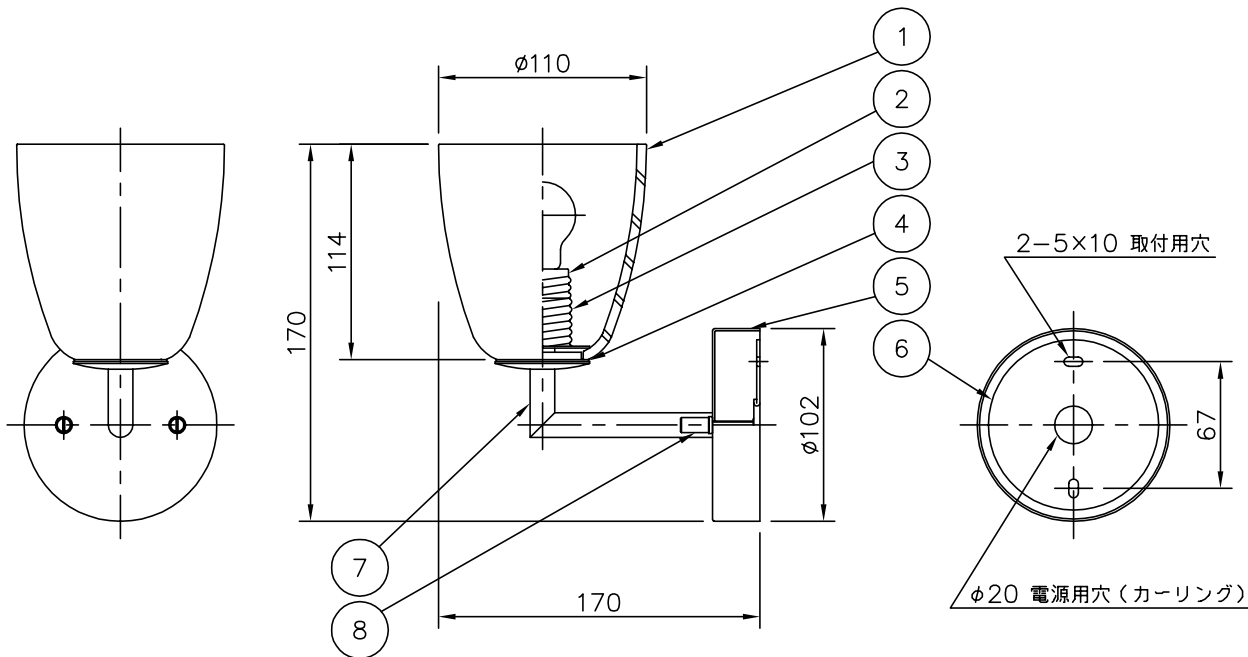

060400

△ 安全上のご注意	
○一般屋内用器具です。屋外や、水気、湿気のある所には取付け出来ません。絶縁不良による感電・火災の原因となることがあります。	
○壁面取付専用器具です。天井面には取付けないでください。落下のおそれがあります。	
器具タイプ	取付方向：壁付使用。 (上図以外の取付は不可)
適合ランプ	E17 ミニクリプトンランプ ホワイト60WX1
色種	ピンク
カタログ番号	SS127P
型番	D2BB-02Z4-1P

9	取付ネジ	SWRH	2	クロメート処理
8	ローレットナット	BsBM	2	L16 クロームメッキ仕上
7	アーム	BsP	1	クロームメッキ仕上
6	取付板	SPG	1	
5	フランジ	SPC	1	クロームメッキ仕上
4	パッキン	シリコンゴム	1	
3	モーガルネジ	SPC	1	クロメート処理
2	ソケット	磁器	1	E17 300V 3A
1	セード	ガラス	1	色種欄参照
品番	品名	材質	数量	摘要
第三角法	作図	62	単位	mm
	尺度	—	質量	0.9 kg