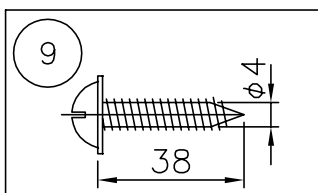

060400

△ 安全上のご注意	
○一般屋内用器具です。屋外や、水気、湿気のある所には取付け出来ません。絶縁不良による感電・火災の原因となることがあります。	
○壁面取付専用器具です。天井面には取付けないでください。落下のおそれがあります。	
器具タイプ	取付方向：壁付使用。 (上図以外の取付は不可)
適合ランプ	E17 ミニクリプトンランプ ホワイト60WX1
色種	ピンク
カタログ番号	SS127P
型番	D2BB-02Z4-1P

9	取付ネジ	SWRH	2	クロメート処理
8	ローレットナット	BsBM	2	L16 クロームメッキ仕上
7	アーム	BsP	1	クロームメッキ仕上
6	取付板	SPG	1	
5	フランジ	SPC	1	クロームメッキ仕上
4	パッキン	シリコンゴム	1	
3	モーガルネジ	SPC	1	クロメート処理
2	ソケット	磁器	1	E17 300V 3A
1	セード	ガラス	1	色種欄参照
品番	品名	材質	数量	摘要
第三角法	作図	62	単位	mm
	尺度	—	質量	0.9 kg