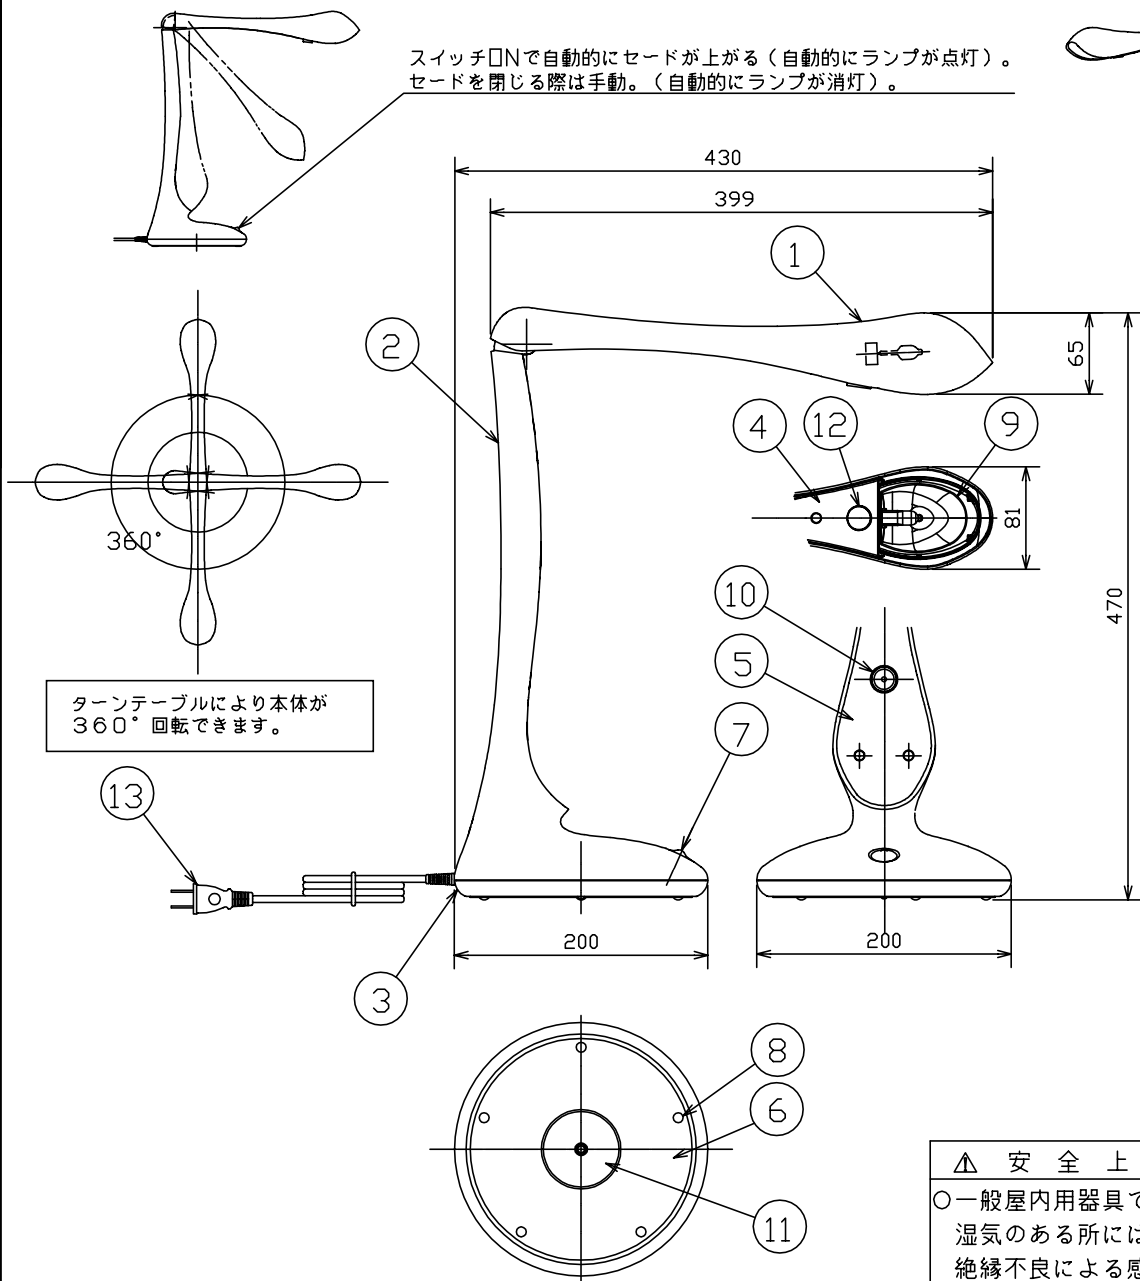

041101

- 3)カセットテープ・時計・定期券・クレジットカード・フロッピーディスクなど磁器の影響を受けやすい物を、マグネット部に近づけないでください。
- 2)スイッチを押してセードを開いた時、すぐにセードを閉じ、再びスイッチを押しても8秒間はセードは開きませんが、故障ではありません。
- 注記 1)調光器との組み合わせはできません。

△ 安全上のご注意

- 一般屋内用器具です。屋外や、水気、湿気のある所には取付け出来ません。絶縁不良による感電・火災の原因となることがあります。
- 不安定な場所に設置しないでください。器具の転倒・火災のおそれがあります。
- カーテン・紙等の可燃物や揮発物に近づけて設置しないでください。火災のおそれがあります。
- 被照射面とは20cm以上離してください。変色・変質・火災のおそれがあります。

13	コード	塩化ビニール	1	白 1.7m	6	台座	SECC	1	シルバーメタリック塗装	器具タイプ	専用ランプ（松下製：J12V50WAS）
12	支持具	SUM	1	ニッケルメッキ	5	本体カバー	ADC	1	シルバーメタリック塗装		
11	押さえ板	PDM	1	黒	4	アーム	ADC	1	シルバーメタリック塗装		
10	マグネット		1		3	下カバー	PC	1	ホワイト	適合	GY6.35 ローボルトハロゲンランプ
9	反射板	AL	1	研磨アルミ	2	本体	PC	1	ホワイト	ランプ	12V 50WX1
8	クッション	ウレタン	5	透明	1	セード	PC	1	ホワイト	色種	ホワイト
7	スイッチ	シリコンゴム	1	透明						カタログ番号	SS100W
	第三角法	作図	技術部	単位	mm	尺度	質量	2.0	kg	型番	50SM-01K2-AW