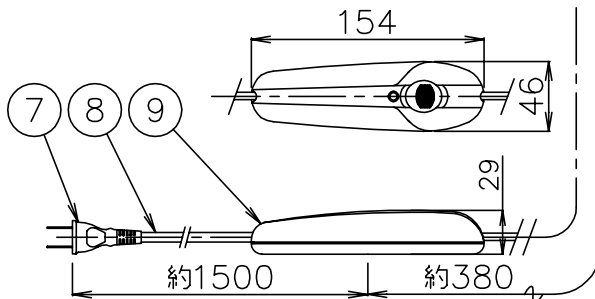

080701

調光器のご使用について

安全上のご注意

- 一般屋内用器具です。屋外や、水気、湿気のある所には取付け出来ません。絶縁不良による感電・火災の原因となることがあります。
- 不安定な場所に設置しないでください。器具の転倒・火災のおそれがあります。
- カーテン・紙等の可燃物や揮発物に近づけて設置しないでください。火災のおそれがあります。

13				6	補強脚	SB	4	クロームメッキ	器具 タイプ	
12				5	脚	ST	4	クロームメッキ		
11				4	内セード	リカネート	1	クリア	適合 ランプ	
10	専用工具	SB	1	ユニクロメート	3	外セード	AP	1		黒色塗装
9	調光器	樹脂	1	黒色 110V 150W	2	内セード固定ネジ	SUS	3	色種	
8	コード	塩化ビニル	1	黒色	1	ソケット	磁器	1		E26 300V 6A
7	プラグ	コリア	1	黒色 125V 7A	品番	品名	材質	数量	摘要	カタログ 番号
第三角法 作図 glex 単位 mm 尺度 — 質量 4.0kg										
S7048B 型番 F1SF-41Z3-1B										