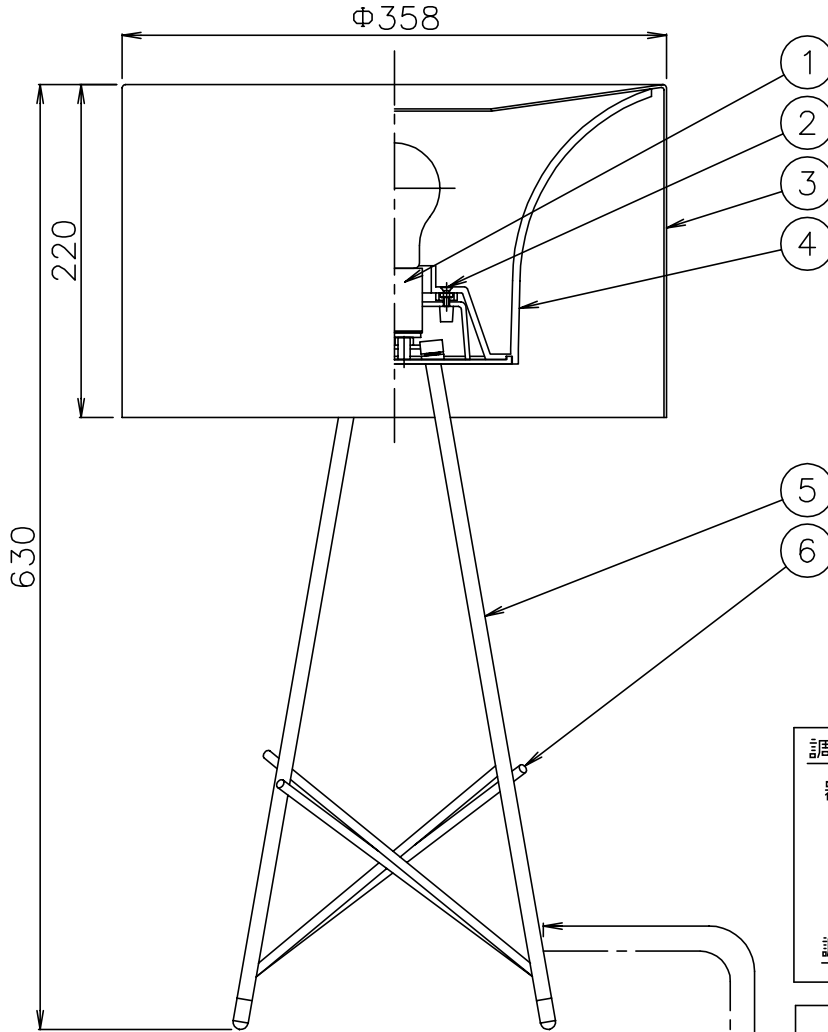

080701

調光器のご使用について

安全上のご注意

- 一般屋内用器具です。屋外や、水気、湿気のある所には取付け出来ません。絶縁不良による感電・火災の原因となることがあります。
- 不安定な場所に設置しないでください。器具の転倒・火災のおそれがあります。
- カーテン・紙等の可燃物や揮発物に近づけて設置しないでください。火災のおそれがあります。

13				6	補強脚	SB	4	クロームメッキ	器具 タイプ	
12				5	脚	ST	4	クロームメッキ		
11				4	内セード	リカネート	1	クリア	適合 ランプ	
10	専用工具	SB	1	ユニクロメート	3	外セード	AP	1		黒色塗装
9	調光器	樹脂	1	黒色 110V 150W	2	内セード固定ネジ	SUS	3	色種	
8	コード	塩化ビニル	1	黒色	1	ソケット	磁器	1		E26 300V 6A
7	プラグ	コリア	1	黒色 125V 7A	品番	品名	材質	数量	摘要	カタログ 番号
第三角法 作図 glex 単位 mm 尺度 — 質量 4.0kg										
S7048B 型番 F1SF-41Z3-1B										