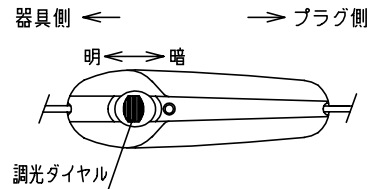

080701

調光器のご使用について

安全上のご注意

- 一般屋内用器具です。屋外や、水気、湿気のある所には取付け出来ません。絶縁不良による感電・火災の原因となることがあります。
- 不安定な場所に設置しないでください。器具の転倒・火災のおそれがあります。
- カーテン・紙等の可燃物や揮発物に近づけて設置しないでください。火災のおそれがあります。

13				6	補強脚	SB	4	クロームメッキ	器具 タイプ	
12				5	脚	ST	4	クロームメッキ		
11				4	内セード	リカネート	1	クリア	適合 ランプ	
10	専用工具	SB	1	ユニクロメート	3	外セード	AP	1		黒色塗装
9	調光器	樹脂	1	黒色 110V 150W	2	内セード固定ネジ	SUS	3	色種	
8	コード	塩化ビニル	1	黒色	1	ソケット	磁器	1		E26 300V 6A
7	プラグ	コリア	1	黒色 125V 7A	品番	品名	材質	数量	摘要	カタログ 番号
第三角法 作図 glex 単位 mm 尺度 — 質量 4.0kg										
S7048B 型番 F1SF-41Z3-1B										