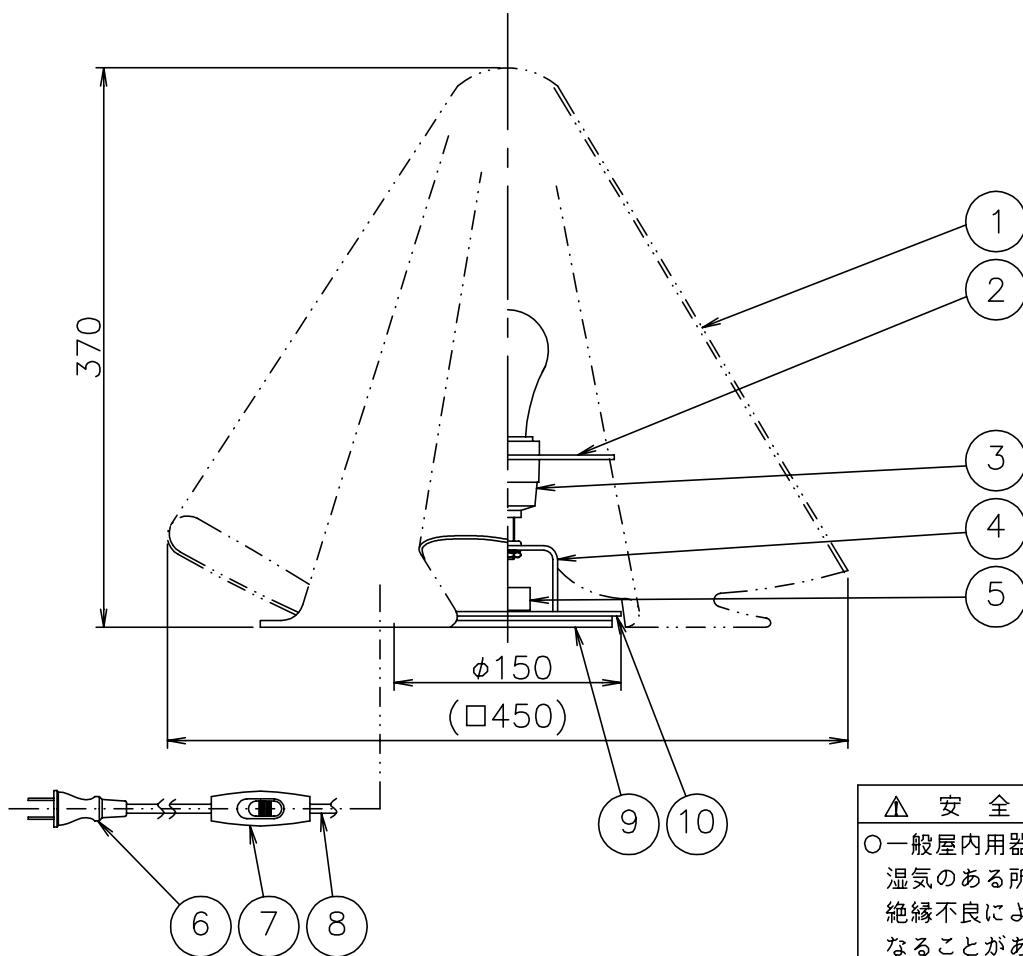

021010

注記) 手作り製品のためアクリルセードの外形寸法は一点毎に多少異なります。

△ 安全上のご注意

- 一般屋内用器具です。屋外や、水気、湿気のある所には取付け出来ません。絶縁不良による感電・火災の原因となることがあります。
- 不安定な場所に設置しないでください。器具の転倒・火災のおそれがあります。
- カーテン・紙等の可燃物や揮発物に近づけて設置しないでください。火災のおそれがあります。

10	ベース	SPC	1	白色メラミン塗装
9	座板	アクリル	1	t2.0 乳半色
8	コード	ビニール	1	白色 長さ1.8m
7	中間スイッチ	プラスチック	1	白色 300V 3A
6	プラグ	プラスチック	1	白色 125V 7A
5	マイクロスイッチ	プラスチック	1	125V 0.6A
4	フランジ	SPC	1	白色メラミン塗装
3	ソケット	プラスチック	1	E26 250V 6A
2	振れ止めプレート	アクリル	1	t3.0 クリアー
1	セード	アクリル	1	乳半色

器具タイプ	
適合ランプ	E26 普通ランプシリカ 40 Wx 1
色種	
カタログ番号	S-473 型番 20SD-03K1-10

品番	品名	材質	数量	摘要
第三角法	作図	yl	単位 mm	尺度 質量 2.5 kg

※本品の規格および外観は改良のため予告なしに変更する事がありますので、あらかじめご了承ください。