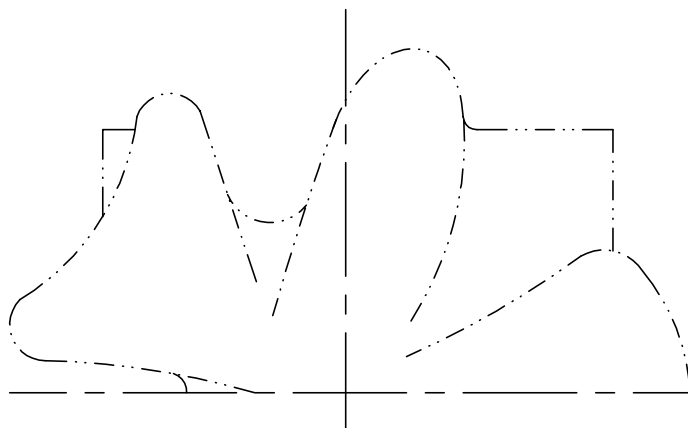

021010

注記) 手作り製品のためアクリルセードの外形寸法は一点毎に多少異なります。

△ 安全上のご注意

- 一般屋内用器具です。屋外や、水気、湿気のある所には取付け出来ません。絶縁不良による感電・火災の原因となることがあります。
- 不安定な場所に設置しないでください。器具の転倒・火災のおそれがあります。
- カーテン・紙等の可燃物や揮発物に近づけて設置しないでください。火災のおそれがあります。

10	ベース	SPC	1	白色メラミン塗装
9	座板	アクリル	1	t2.0 乳半色
8	コード	ビニール	1	白色 長さ1.8m
7	中間スイッチ	プラスチック	1	白色 300V 3A
6	プラグ	プラスチック	1	白色 125V 7A
5	マイクロスイッチ	プラスチック	1	125V 0.6A
4	フランジ	SPC	1	白色メラミン塗装
3	ソケット	プラスチック	1	E26 250V 6A
2	振れ止めプレート	アクリル	1	t3.0 クリアー
1	セード	アクリル	1	乳半色

器具タイプ	
適合ランプ	E26 普通ランプシリカ 40 Wx 1
色種	
カタログ番号	S-473 型番 20SD-03K1-10

品番	品名	材質	数量	摘要
第三角法	作図	yl	単位 mm	尺度 質量 2.5 kg

※本品の規格および外観は改良のため予告なしに変更する事がありますので、あらかじめご了承ください。