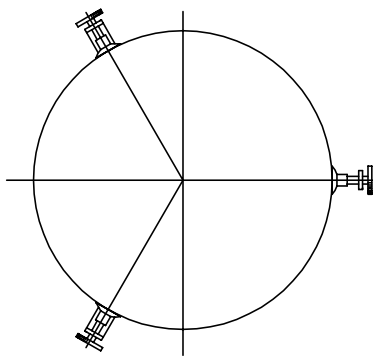

030411

011105

010421

△ 安全上のご注意

- 一般屋内用器具です。屋外や、水気、湿気のある所には取付け出来ません。絶縁不良による感電・火災の原因となることがあります。
- 不安定な場所に設置しないでください。器具の転倒・火災のおそれがあります。
- カーテン・紙等の可燃物や揮発物に近づけて設置しないでください。火災のおそれがあります。

10	中間スイッチ	樹脂	1	黒色 250V 2A
9	コード	塩化ビニール	1	黒色 長さ2M
8	プラグ	塩化ビニール	1	黒色 250V 4A
7	クッション	フェルト	1	黒色
6	ベース	SPC	1	シルバーグレー塗装
5	グローブ固定用ネジ	BsBM	3	シルバーグレー塗装
4	グローブ受け金具	SPC	3	シルバーグレー塗装
3	ソケット	樹脂	1	E27 250V 4A
2	ソケットカバー	SPC	1	シルバーグレー塗装
1	グローブ	ガラス	1	クリア（一部消し加工）

器具タイプ	
適合ランプ	E26 普通ランプシリカ 40 WX1
色種	
カタログ番号	S2702
型番	R9SF-02Z7-10

品番	品名	材質	数量	摘要
第三角法	作図	yi	単位	mm
			尺度	質量
				2.3 kg

※本品の規格および外観は改良のため予告なしに変更する事がありますので、あらかじめご了承ください。