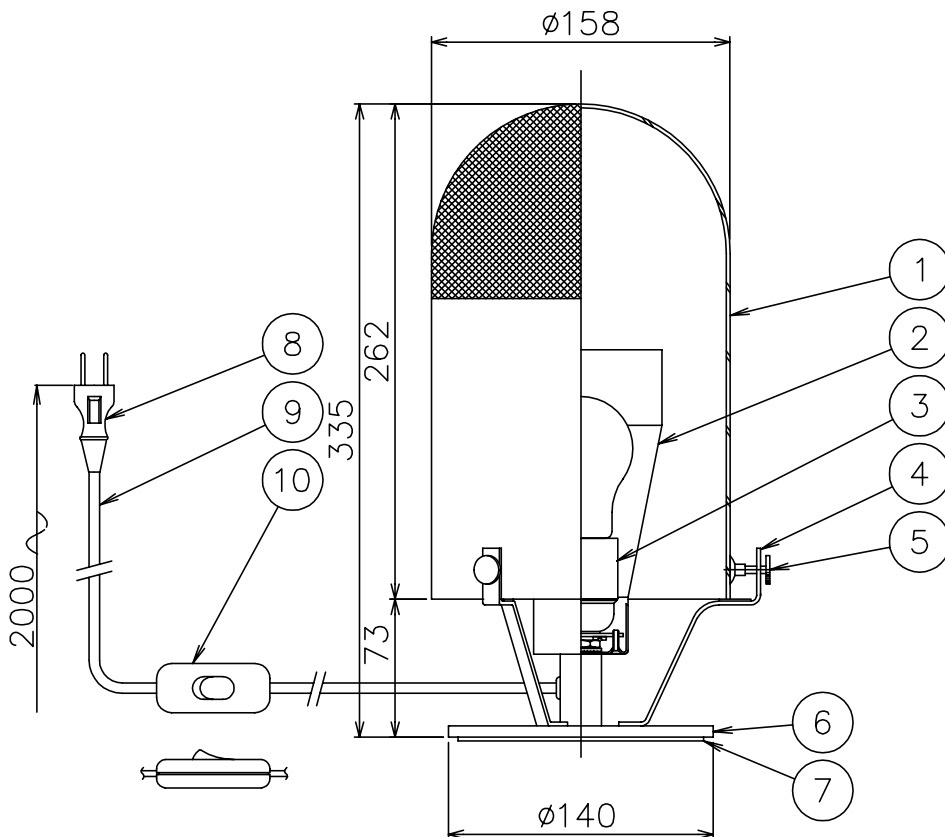

030411

011105

010421

△ 安全上のご注意

- 一般屋内用器具です。屋外や、水気、湿気のある所には取付け出来ません。絶縁不良による感電・火災の原因となることがあります。
- 不安定な場所に設置しないでください。器具の転倒・火災のおそれがあります。
- カーテン・紙等の可燃物や揮発物に近づけて設置しないでください。火災のおそれがあります。

10	中間スイッチ	樹脂	1	黒色 250V 2A
9	コード	塩化ビニール	1	黒色 長さ2M
8	プラグ	塩化ビニール	1	黒色 250V 4A
7	クッション	フェルト	1	黒色
6	ベース	SPC	1	シルバーグレー塗装
5	グローブ固定用ネジ	BsBM	3	シルバーグレー塗装
4	グローブ受け金具	SPC	3	シルバーグレー塗装
3	ソケット	樹脂	1	E27 250V 4A
2	ソケットカバー	SPC	1	シルバーグレー塗装
1	グローブ	ガラス	1	クリア（一部消し加工）

器具タイプ	
適合ランプ	E26 普通ランプシリカ 40 WX1
色種	
カタログ番号	S2702
型番	R9SF-02Z7-10

品番	品名	材質	数量	摘要
第三角法	作図	yi	単位	mm
			尺度	質量
				2.3 kg

※本品の規格および外観は改良のため予告なしに変更する事がありますので、あらかじめご了承ください。