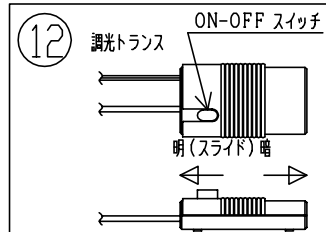

010421

2) 手作りの為、寸法誤差が多少ございます。
 注記 1) ガードとシェードは接触しない様、御使用
 ください。

△ 安全上のご注意

- 一般屋内用器具です。屋外や、水気、湿気のある所には取付け出来ません。絶縁不良による感電・火災の原因となることがあります。
- 不安定な場所に設置しないでください。器具の転倒・火災のおそれがあります。
- カーテン・紙等の可燃物や揮発物に近づけて設置しないでください。火災のおそれがあります。