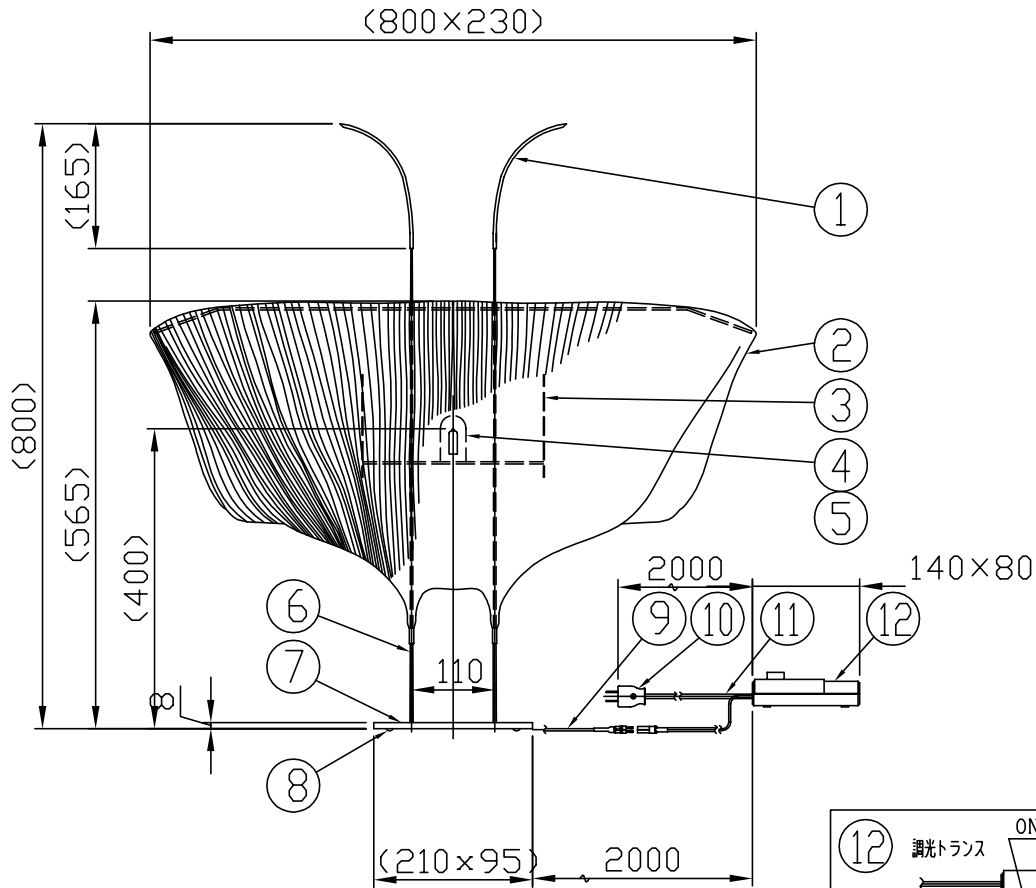

010421

2) 手作りの為、寸法誤差が多少ございます。
 注記 1) ガードとシェードは接触しない様、御使用
 ください。

△ 安全上のご注意

- 一般屋内用器具です。屋外や、水気、湿気のある所には取付け出来ません。絶縁不良による感電・火災の原因となることがあります。
- 不安定な場所に設置しないでください。器具の転倒・火災のおそれがあります。
- カーテン・紙等の可燃物や揮発物に近づけて設置しないでください。火災のおそれがあります。

12	調光トランス	樹脂	1	12V 50W SW付
11	コード B	樹脂	1	黒色
10	プラグ	樹脂	1	黒色 125V 15A
9	コード A	樹脂	1	クリア
8	クッション	樹脂	4	クリア
7	台座	SPC	1	黒色艶消塗装
6	支柱	SUS	2	φ4 ヘアライン仕上
5	ソケット	—	1	GY6.35
4	ランプカバー	ガラス	1	クリア フロスト仕上
3	遮光板	グラスファイバー	1	白色
2	シェード	紙	1	和紙の絞り仕上
1	飾り	シリコンチューブ	2	乳半色

器具 タイプ	
適合 ランプ	GY6.35 ローボルトハロゲンランプ フロスト(低内圧型) 50 WX1
色種	

品番	品名	材質	数量	摘要	カタログ 番号	型番			
第三角法	作図	yi	単位	mm	尺度	質量	1.5 kg	S2630	969S/SAMURAI

※本品の規格および外観は改良のため予告なしに変更する事がありますので、あらかじめご了承ください。