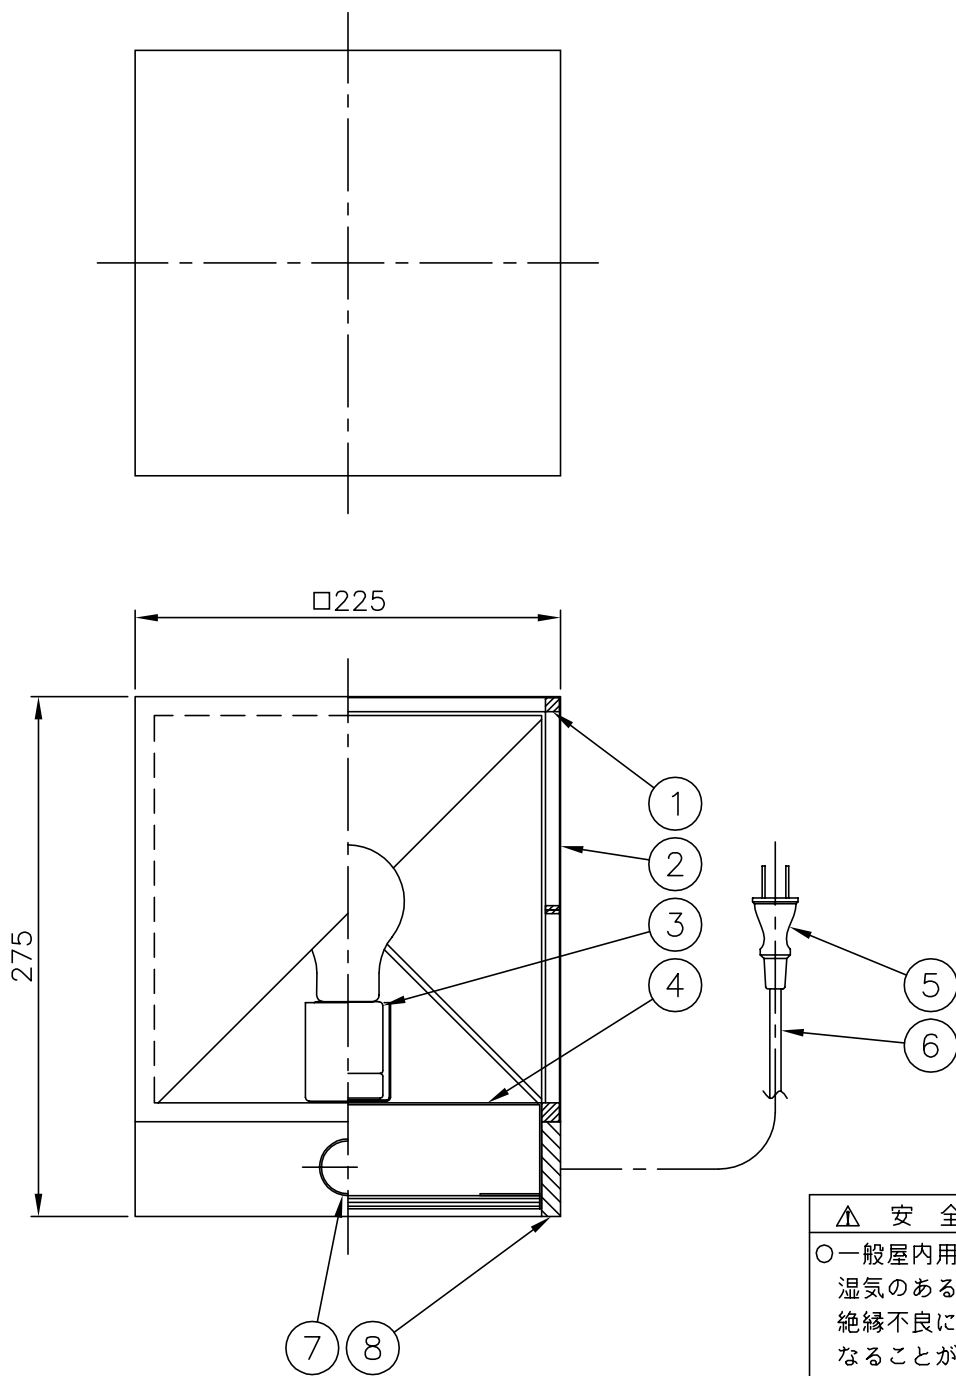

010421

△ 安全上のご注意

- 一般屋内用器具です。屋外や、水気、湿気のある所には取付け出来ません。絶縁不良による感電・火災の原因となることがあります。
- 不安定な場所に設置しないでください。器具の転倒・火災のおそれがあります。
- カーテン・紙等の可燃物や揮発物に近づけて設置しないでください。火災のおそれがあります。

8	台	松	1	生地		
7	スイッチ	白木	1	ウレタン塗装 DM10 ボリューム付	器具 タイプ	
6	コード	塩化ビニール	1	黒色 長さ 1.7m		
5	プラグ	塩化ビニール	1	黒色 125V 7A		
4	反射板	SPC	1	金粉塗装		
3	ソケット	磁器	1	E26 250V 6A	適合 ランプ	E26 普通ランプ シリカ 60W × 1
2	カバー	和紙	1	本美濃紙	色種	
1	枠	白木	1	生地		
品番	品名	材質	数量	摘要		カタログ 番号
	第三角法	作図	YI	単位	mm	尺度
						質量
						1.5 kg
						S2063
						型番
						19SC-04K1-AK