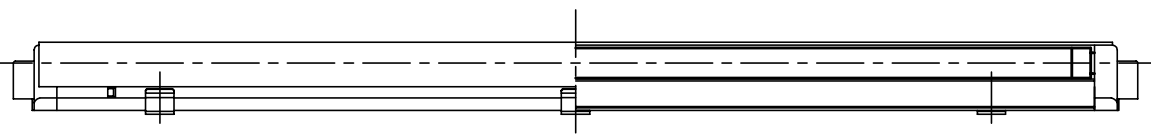

060530 070406

△ 安全上のご注意

- 一般屋内用器具です。屋外や、水気、湿気のある所には取付け出来ません。  
絶縁不良による感電・火災の原因となることがあります。
- 同梱の取付金具は水平面上向取付専用です。  
天井面に下向や、壁面に垂直に取付ける場合は、別売のZ1079:天井・壁取付金具をご使用ください。  
不備があると落下のおそれがあります。
- 壁面に器具長手方向を垂直に取付ける場合は、別売のZ1081:縦方向取付支持をご使用ください。  
詳細はZ1081仕様図・取扱説明書を参照してください。  
指定外取付けは落下のおそれがあります。

13					6	取付ネジ	SWRH	3	クロメート処理	器具 タイプ	ランプ別			
12					5	取付金具	SUS-P	3	上向取付専用					
11					4	接続コネクター	樹脂	2	白色					
10					3	ソケット	樹脂	2	G5 1A 600V	適合	G5			
9					2	本体	AS	1	白色塗装	ランプ	TL5 蛍光ランプ 14W×1			
8					1	ランプカバー	ガラス	1	透明	色種				
7						品番	品名	材質	数量	摘要	カタログ 番号	L-902W	型番	252SL14A0B10NC/JY
第三角法		作図	glex	単位	mm	尺度	—	質量	0.4	kg				