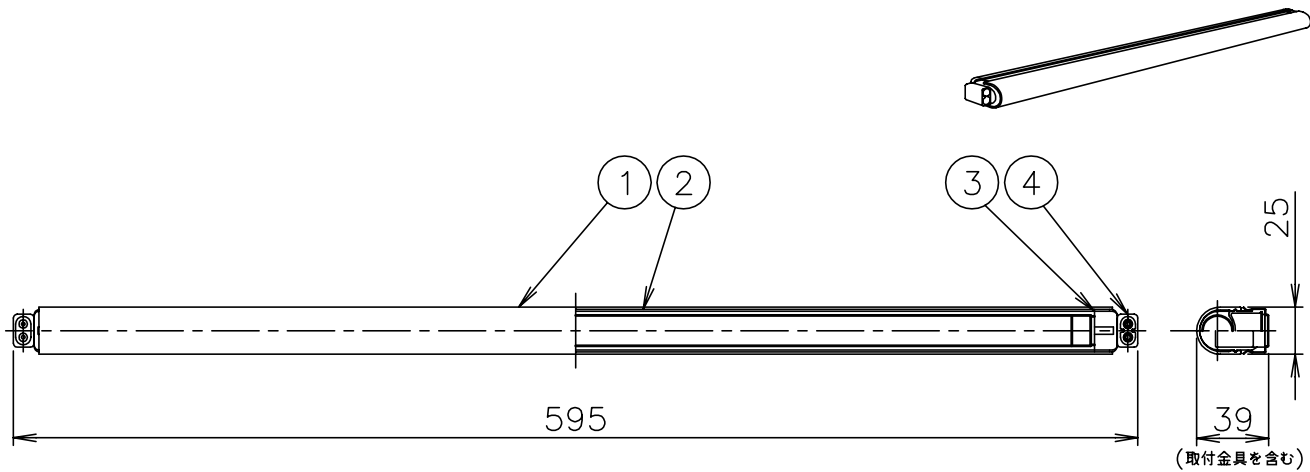

060530 070406

△ 安全上のご注意

- 一般屋内用器具です。屋外や、水気、湿気のある所には取付け出来ません。  
絶縁不良による感電・火災の原因となることがあります。
- 同梱の取付金具は水平面上向取付専用です。  
天井面に下向や、壁面に垂直に取付ける場合は、別売のZ1079:天井・壁取付金具をご使用ください。  
不備があると落下のおそれがあります。
- 壁面に器具長手方向を垂直に取付ける場合は、別売のZ1081:縦方向取付支持をご使用ください。  
詳細はZ1081仕様図・取扱説明書を参照してください。  
指定外取付けは落下のおそれがあります。

13					6	取付ネジ	SWRH	3	クロメート処理	器具 タイプ	ランプ別			
12					5	取付金具	SUS-P	3	上向取付専用					
11					4	接続コネクター	樹脂	2	白色					
10					3	ソケット	樹脂	2	G5 1A 600V	適合	G5			
9					2	本体	AS	1	白色塗装	ランプ	TL5 蛍光ランプ 14W×1			
8					1	ランプカバー	ガラス	1	透明	色種				
7						品番	品名	材質	数量	摘要	カタログ 番号	L-902W	型番	252SL14A0B10NC/JY
第三角法		作図	glex	単位	mm	尺度	—	質量	0.4	kg				