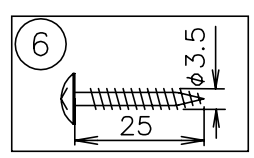

060530 070406

△ 安全上のご注意

- 一般屋内用器具です。屋外や、水気、湿気のある所には取付け出来ません。  
絶縁不良による感電・火災の原因となることがあります。
- 同梱の取付金具は水平面上向取付専用です。  
天井面に下向や、壁面に垂直に取付ける場合は、別売のZ1079:天井・壁取付金具をご使用ください。  
不備があると落下のおそれがあります。
- 壁面に器具長手方向を垂直に取付ける場合は、別売のZ1081:縦方向取付支持をご使用ください。  
詳細はZ1081仕様図・取扱説明書を参照してください。  
指定外取付けは落下のおそれがあります。

13					6	取付ネジ	SWRH	3	クロメート処理	器具 タイプ	ランプ別			
12					5	取付金具	SUS-P	3	上向取付専用					
11					4	接続コネクター	樹脂	2	白色					
10					3	ソケット	樹脂	2	G5 1A 600V	適合	G5			
9					2	本体	AS	1	白色塗装	ランプ	TL5 蛍光ランプ 14W×1			
8					1	ランプカバー	ガラス	1	透明	色種				
7						品番	品名	材質	数量	摘要	カタログ 番号	L-902W	型番	252SL14A0B10NC/JY
第三角法		作図	glex	単位	mm	尺度	—	質量	0.4	kg				