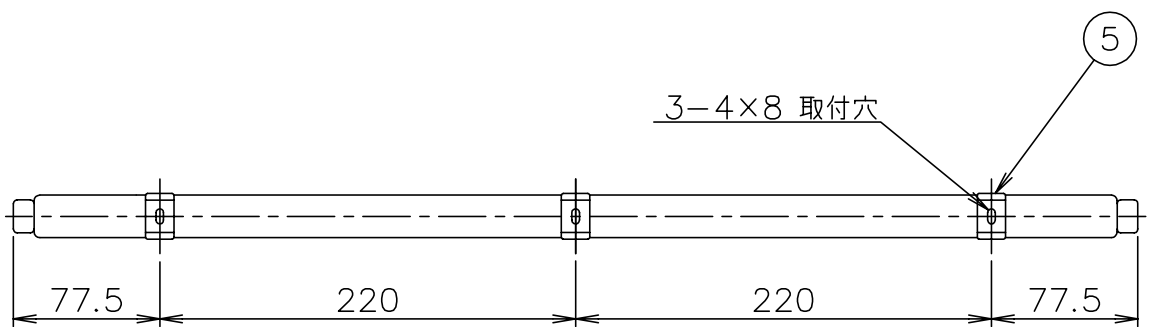

060530 070406

△ 安全上のご注意

- 一般屋内用器具です。屋外や、水気、湿気のある所には取付け出来ません。  
絶縁不良による感電・火災の原因となることがあります。
- 同梱の取付金具は水平面上向取付専用です。  
天井面に下向や、壁面に垂直に取付ける場合は、別売のZ1079:天井・壁取付金具をご使用ください。  
不備があると落下のおそれがあります。
- 壁面に器具長手方向を垂直に取付ける場合は、別売のZ1081:縦方向取付支持をご使用ください。  
詳細はZ1081仕様図・取扱説明書を参照してください。  
指定外取付けは落下のおそれがあります。

13					6	取付ネジ	SWRH	3	クロメート処理	器具 タイプ	ランプ別			
12					5	取付金具	SUS-P	3	上向取付専用					
11					4	接続コネクター	樹脂	2	白色					
10					3	ソケット	樹脂	2	G5 1A 600V	適合	G5			
9					2	本体	AS	1	白色塗装	ランプ	TL5 蛍光ランプ 14W×1			
8					1	ランプカバー	ガラス	1	透明	色種				
7						品番	品名	材質	数量	摘要	カタログ 番号	L-902W	型番	252SL14A0B10NC/JY
第三角法		作図	glex	単位	mm	尺度	—	質量	0.4	kg				