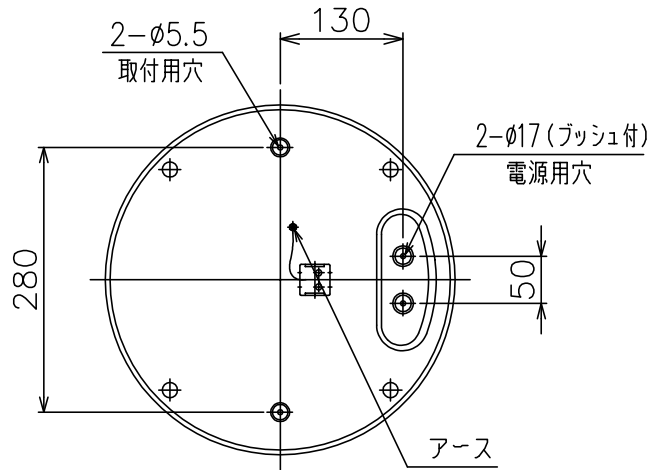

120820

グローブ取付順序

同梱品

・取付ネジ:  $\phi 4 \times 38 / 2$ ヶ

△ 安全上のご注意

- 防雨形器具ですが、風呂場等の湿気の多い場所には取付け出来ません。感電・火災の原因となることがあります。
- サウナなどの高温になる場所には取付けしないでください。過熱による火災の原因となることがあります。
- 天井埋込専用器具です。傾斜天井、壁面、床面には取付けしないでください。指定外取付けは、火災・落下のおそれがあります。
- 断熱材、防音材で覆って取付けしないでください。過熱による火災のおそれがあります。

7											
6											
5	フック	SUS	2								
4	本体	AP	1	粉体塗装下地、黒色レザー tone 塗装							
3	ソケット	磁器	3	E26 300V 6A							
2	ベースパッキン	EPゴム	1	黒色							
1	グローブ	ガラス	1	乳白色							
品番	品名	材質	数量	摘要		カテゴリー					
	第三角法	作図	ki	単位	mm	尺度	—	質量	4.8 kg	番号	L4003
										型番	B3LE-03B5-30
										適合ランプ	E26 電球形蛍光ランプ EFA 10WX3
										色種	