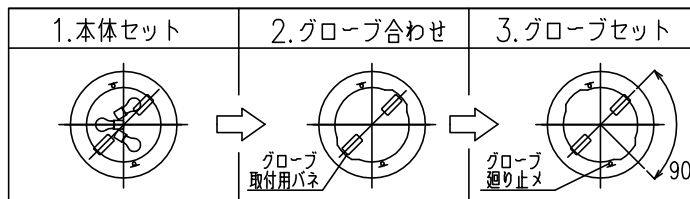

120820

グローブ取付順序

同梱品

・取付ネジ:  $\phi 4 \times 38 / 2$ ヶ

△ 安全上のご注意

- 防雨形器具ですが、風呂場等の湿気の多い場所には取付け出来ません。感電・火災の原因となることがあります。
- サウナなどの高温になる場所には取付けしないでください。過熱による火災の原因となることがあります。
- 天井埋込専用器具です。傾斜天井、壁面、床面には取付けしないでください。指定外取付けは、火災・落下のおそれがあります。
- 断熱材、防音材で覆って取付けしないでください。過熱による火災のおそれがあります。

7											
6											
5	フック	SUS	2								
4	本体	AP	1	粉体塗装下地、黒色レザー tone 塗装							
3	ソケット	磁器	3	E26 300V 6A							
2	ベースパッキン	EPゴム	1	黒色							
1	グローブ	ガラス	1	乳白色							
品番	品名	材質	数量	摘要		カテゴリー					
	第三角法	作図	ki	単位	mm	尺度	—	質量	4.8 kg	番号	L4003
										型番	B3LE-03B5-30
										適合ランプ	E26 電球形蛍光ランプ EFA 10WX3
										色種	