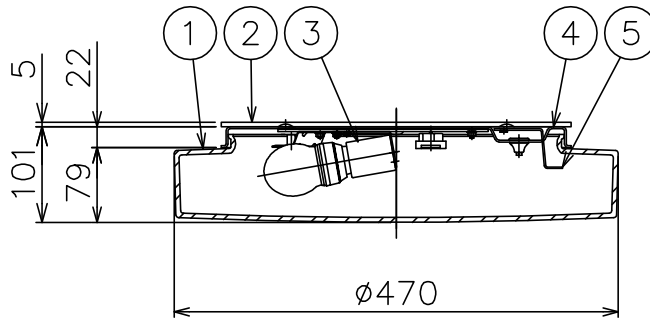

120820

グローブ取付順序

同梱品

・取付ネジ:  $\phi 4 \times 38 / 2$ ヶ

△ 安全上のご注意

- 防雨形器具ですが、風呂場等の湿気の多い場所には取付け出来ません。感電・火災の原因となることがあります。
- サウナなどの高温になる場所には取付けしないでください。過熱による火災の原因となることがあります。
- 天井埋込専用器具です。傾斜天井、壁面、床面には取付けしないでください。指定外取付けは、火災・落下のおそれがあります。
- 断熱材、防音材で覆って取付けしないでください。過熱による火災のおそれがあります。

7											
6											
5	フック	SUS	2								
4	本体	AP	1	粉体塗装下地、黒色レザー tone 塗装							
3	ソケット	磁器	3	E26 300V 6A							
2	ベースパッキン	EPゴム	1	黒色							
1	グローブ	ガラス	1	乳白色							
品番	品名	材質	数量	摘要		カテゴリー					
	第三角法	作図	ki	単位	mm	尺度	—	質量	4.8 kg	番号	L4003
										型番	B3LE-03B5-30
										適合ランプ	E26 電球形蛍光ランプ EFA 10WX3
										色種	