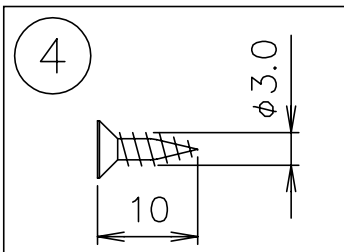

081127

・LEDの光色、明るさにはばらつきがあります。あらかじめご了承ください。

カタログNo.	色温度
K-503	5200±400K

- ・コネクタ（Z1126・別売）、延長ケーブル（Z1127・別売）を使用して最大5台まで連結可能。
- ・必ず専用電源をお使いください。（Z1125・別売）
- ・長期にわたり設置する場合には取付バネをお使いください。（Z1128・別売）
- ・垂直方向に取付ける場合には縦方向取付金具をお使いください。（Z1129・別売）

△ 安全上のご注意

- 一般屋内用器具です。屋外や、水気、湿気のある所には取付け出来ません。絶縁不良による感電・火災の原因となることがあります。
- 周囲温度は、 $-20 \pm 40^{\circ}\text{C}$ の範囲内で使用してください。
- 調光はできません。調光回路に接続しないでください。

13					6					器具 タイプ	LEDシステム ・トランス別売								
12					5														
11					4	取付ネジ	SWRM	2	ユニクロ処理	適合 ランプ	DC24V LED 1Wx6 (白色タイプ)								
10					3	ホルダー	樹脂	2	クリア										
9					2	エンドキャップ	樹脂	2	黒色										
8					1	本体	AS	1	アルマイト処理	色種									
7					品番	品名	材質	数量	摘要	カタログ 番号	K-503	型番	54783CA5A10						
第三角法											作図	glex	単位	mm	尺度	—	質量	—	kg