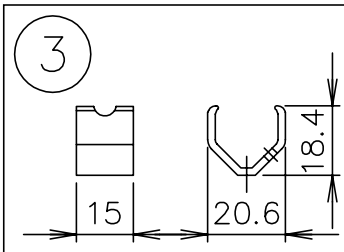

081127

・LEDの光色、明るさにはばらつきがあります。あらかじめご了承ください。

カタログNo.	色温度
K-503	5200±400K

- ・コネクタ（Z1126・別売）、延長ケーブル（Z1127・別売）を使用して最大5台まで連結可能。
- ・必ず専用電源をお使いください。（Z1125・別売）
- ・長期にわたり設置する場合には取付バネをお使いください。（Z1128・別売）
- ・垂直方向に取付ける場合には縦方向取付金具をお使いください。（Z1129・別売）

△ 安全上のご注意

- 一般屋内用器具です。屋外や、水気、湿気のある所には取付け出来ません。絶縁不良による感電・火災の原因となることがあります。
- 周囲温度は、 $-20 \pm 40^{\circ}\text{C}$ の範囲内で使用してください。
- 調光はできません。調光回路に接続しないでください。

13					6					器具 タイプ	LEDシステム ・トランス別売								
12					5														
11					4	取付ネジ	SWRM	2	ユニクロ処理	適合 ランプ	DC24V LED 1Wx6 (白色タイプ)								
10					3	ホルダー	樹脂	2	クリア										
9					2	エンドキャップ	樹脂	2	黒色										
8					1	本体	AS	1	アルマイト処理	色種									
7					品番	品名	材質	数量	摘要	カタログ 番号	K-503	型番	54783CA5A10						
第三角法											作図	glex	単位	mm	尺度	—	質量	—	kg