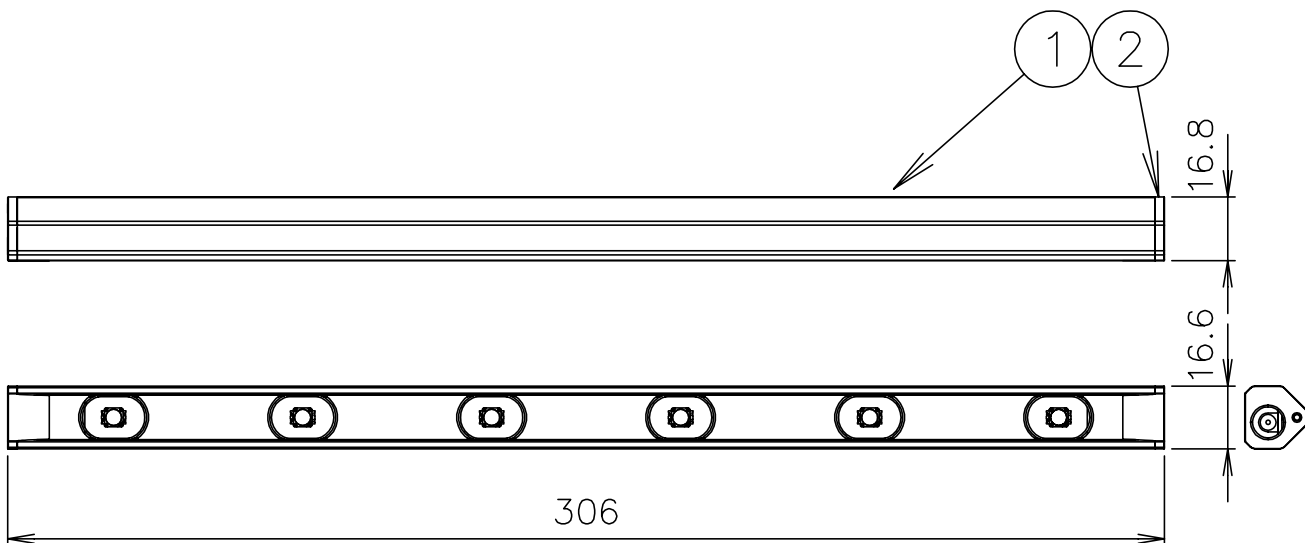

081127

・LEDの光色、明るさにはばらつきがあります。あらかじめご了承ください。

カタログNo.	色温度
K-503	5200±400K

- ・コネクタ（Z1126・別売）、延長ケーブル（Z1127・別売）を使用して最大5台まで連結可能。
- ・必ず専用電源をお使いください。（Z1125・別売）
- ・長期にわたり設置する場合には取付バネをお使いください。（Z1128・別売）
- ・垂直方向に取付ける場合には縦方向取付金具をお使いください。（Z1129・別売）

△ 安全上のご注意

- 一般屋内用器具です。屋外や、水気、湿気のある所には取付け出来ません。絶縁不良による感電・火災の原因となることがあります。
- 周囲温度は、 $-20 \pm 40^{\circ}\text{C}$ の範囲内で使用してください。
- 調光はできません。調光回路に接続しないでください。

13					6					器具 タイプ	LEDシステム ・トランス別売								
12					5														
11					4	取付ネジ	SWRM	2	ユニクロ処理	適合 ランプ	DC24V LED 1Wx6 (白色タイプ)								
10					3	ホルダー	樹脂	2	クリア										
9					2	エンドキャップ	樹脂	2	黒色										
8					1	本体	AS	1	アルマイト処理	色種									
7					品番	品名	材質	数量	摘要	カタログ 番号	K-503	型番	54783CA5A10						
第三角法											作図	glex	単位	mm	尺度	—	質量	—	kg