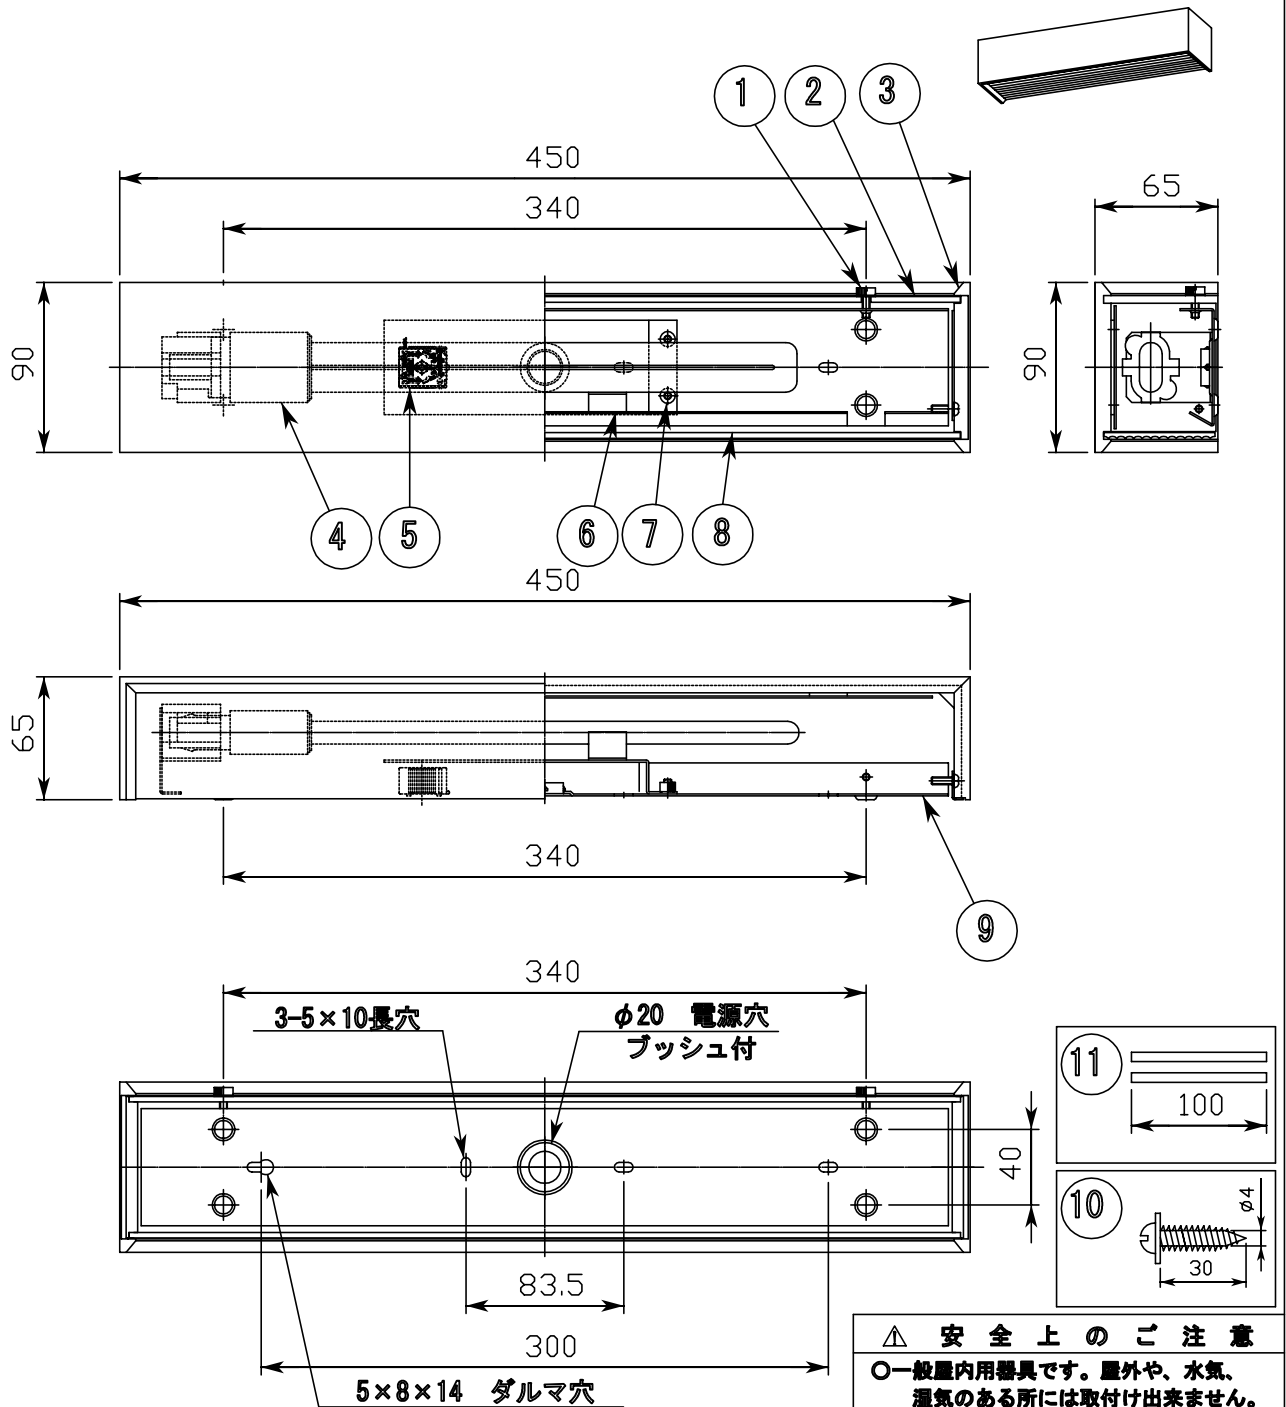

060707

△ 安全上のご注意

- 一般屋内用器具です。屋外や、水気、湿気のある所には取付け出来ません。絶縁不良による感電・火災の原因となることがあります。
- 壁面取付専用器具です。天井面や傾斜天井には取付けないでください。落下のおそれがあります。

器具タイプ	壁付専用 (東芝製 電球色ランプ同梱)
適合ランプ	G23 安定器内蔵コンパクト形蛍光ランプ EFP20 WX 1
色種	
カタログ番号	K-473L
型番	87KB-01B6-1L

品番	品名	材質	数量	摘要								
11	保護チューブ	耐熱ビニールチューブ	2	透明								
10	取付ネジ	SWRH	2	クロメート処理								
9	取付板	SPC	1	t1.0 白色塗装								
8	カバー-B	アクリル	1	t3.0 波形アクリル 外面フロスト加工								
7	ローレットナット	BeBM	2	M4 白色塗装								
6	遮熱板	SPC	1	t1.0 白色塗装								
5	接続端子	ユリア	1	2P NZ2114-K								
4	ソケット	ユリア	1	G23								
3	本体	木	1	クリア塗装								
2	カバー-A	アクリル	1	t3.0 透明マットアクリル								
1	ローレットネジ	BeBM	2	M4 白色塗装								
<table border="1"> <tr> <td>第三角法</td> <td>作図</td> <td>glex</td> <td>単位</td> <td>mm</td> <td>尺度</td> <td>質量</td> <td>要 1.0 kg</td> </tr> </table>					第三角法	作図	glex	単位	mm	尺度	質量	要 1.0 kg
第三角法	作図	glex	単位	mm	尺度	質量	要 1.0 kg					