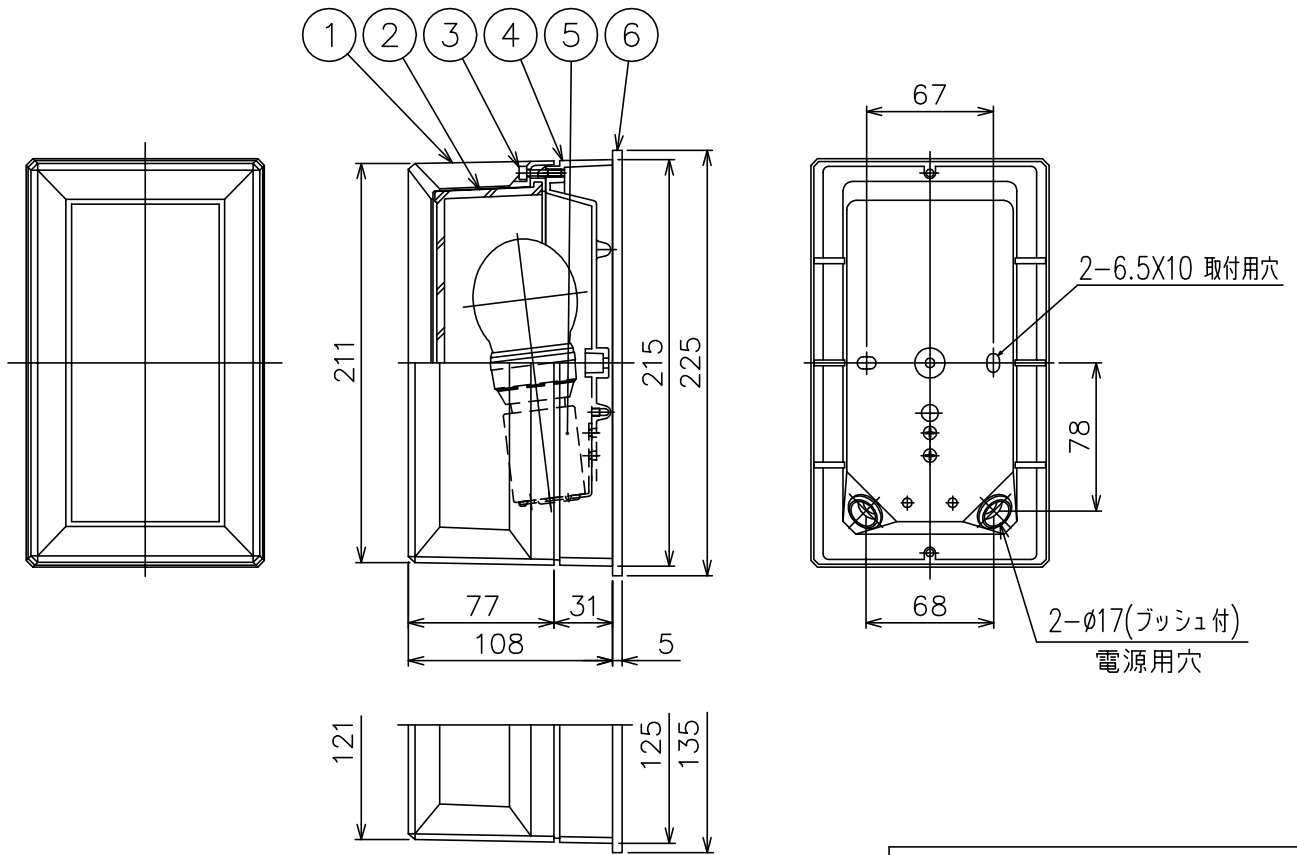

120810

070827

色種欄

品番	①	④
K4413B	粉体塗装下地、黒色レザー tone 塗装	
K4413S	粉体塗装下地、シルバー色塗装	

同梱品

- ・取付ネジ：φ4X38/2ヶ
- ・六角レンチ：3mm/1ヶ

△ 安全上のご注意

- 防雨・防湿形器具です。サウナなどの高温になる場所には取付けないでください。過熱による火災の原因となることがあります。
- 公衆浴場など高湿度内で長時間使用する場合には、点滅による湿気の吸い込みを緩和するため、必ずアウトレットボックス等を設け、空気を流通させてください。指定外取付けは、絶縁不良による漏電・火災の原因となることがあります。
- 指定方向以外取付禁止。落下・感電・火災のおそれがあります。
- 壁面の凹凸が大きい場合には、パッキンとのすきまを防水シールでうめてください。また、背面から水のかかる場所へ取付けないでください。絶縁不良による感電・火災のおそれがあります。

7																			
6	パッキン	EPゴム	1	黒色															
5	ソケット	磁器	1	E26 300V 6A															
4	本体	ADC	1	色種欄参照															
3	ガード固定ネジ	SUS-B	2	M4															
2	グローブ	ガラス	1	クリア模様入り 内面白色塗装															
1	ガード	ADC	1	色種欄参照															
品番	品名	材質	数量	摘要		カゴの番号	K4413B.S	型番	B3KG-13B8-1B.S										
第三角法	作図	KI	単位	mm	尺度	質量	1.6kg												