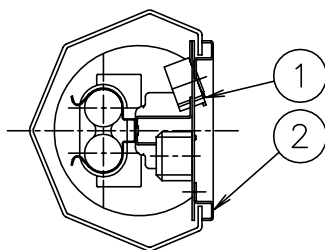

010421

△ 安全上のご注意

- 一般屋内用器具です。屋外や、水気、湿気のある所には取付け出来ません。絶縁不良による感電・火災の原因となることがあります。
- 壁面取付専用器具です。天井面には取付けないでください。落下のおそれがあります。

10	取付ネジ	SWRH	2	クロメート処理
9	ソケット台	SPC	1	φ3-4P,パンチングメタル,ベージュ色塗装,半ツヤ
8	ソケット	フェノール	1	GY10q-3B,600V,1A
7	安定器	-	1	FPL18W用,松下製
6	本体	SPC	1	ベージュ色焼付塗装,半ツヤ
5	ホルダー	SUP	1	白色メラミン塗装
4	電子スターター	PBT	1	18W用,松下製
3	セード	アクリル	1	ワーロンPN-90
2	レール	SPC	2	金色メッキ
1	速結端子台	ポリプロピレン	1	300V,7A,松下製

器具 タイプ	
適合 ランプ	GY10q-3 コバ外蛍光カプFPL(電球色) 18 WX1
色種	

品番	品名	材質	数量	摘要	カタログ 番号	型番	20KU-02A7-10
第三角法	作図	y i	単位	mm	尺度	質量	1.1 kg

※本品の規格および外観は改良のため予告なしに変更する事がありますので、あらかじめご了承ください。