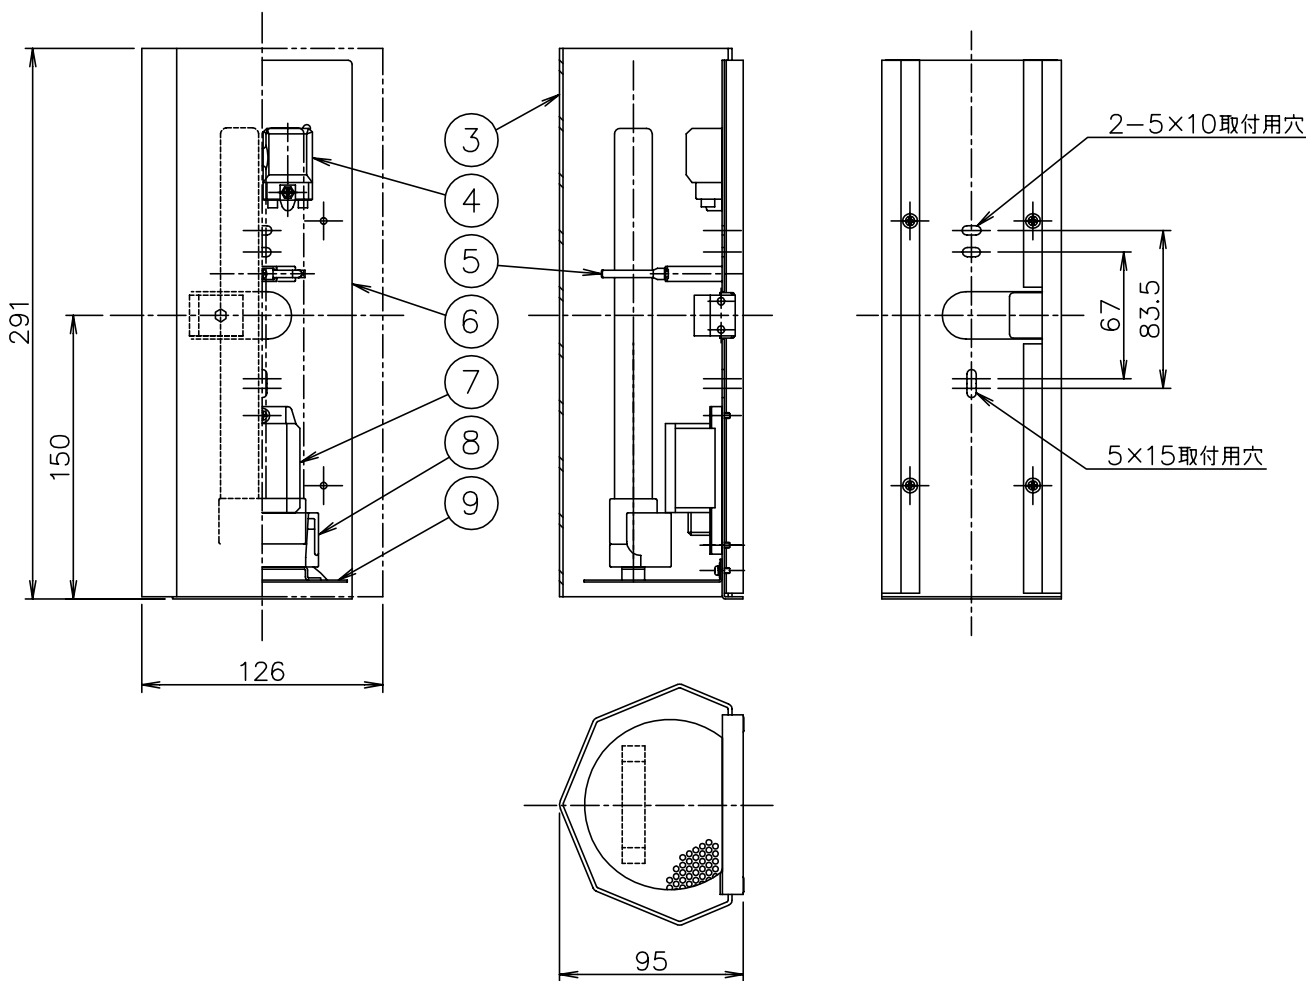

010421

△ 安全上のご注意

- 一般屋内用器具です。屋外や、水気、湿気のある所には取付け出来ません。絶縁不良による感電・火災の原因となることがあります。
- 壁面取付専用器具です。天井面には取付けないでください。落下のおそれがあります。

10	取付ネジ	SWRH	2	クロメート処理
9	ソケット台	SPC	1	φ3-4P,パンチングメタル,ベージュ色塗装,半ツヤ
8	ソケット	フェノール	1	GY10q-3B,600V,1A
7	安定器	-	1	FPL18W用,松下製
6	本体	SPC	1	ベージュ色焼付塗装,半ツヤ
5	ホルダー	SUP	1	白色メラミン塗装
4	電子スターター	PBT	1	18W用,松下製
3	セード	アクリル	1	ワーロンPN-90
2	レール	SPC	2	金色メッキ
1	速結端子台	ポリプロピレン	1	300V,7A,松下製

器具 タイプ	
適合 ランプ	GY10q-3 コバ外蛍光カプFPL(電球色) 18 WX1
色種	

品番	品名	材質	数量	摘要	カタログ 番号	型番	20KU-02A7-10
第三角法	作図	y i	単位	mm	尺度	質量	1.1 kg

※本品の規格および外観は改良のため予告なしに変更する事がありますので、あらかじめご了承ください。