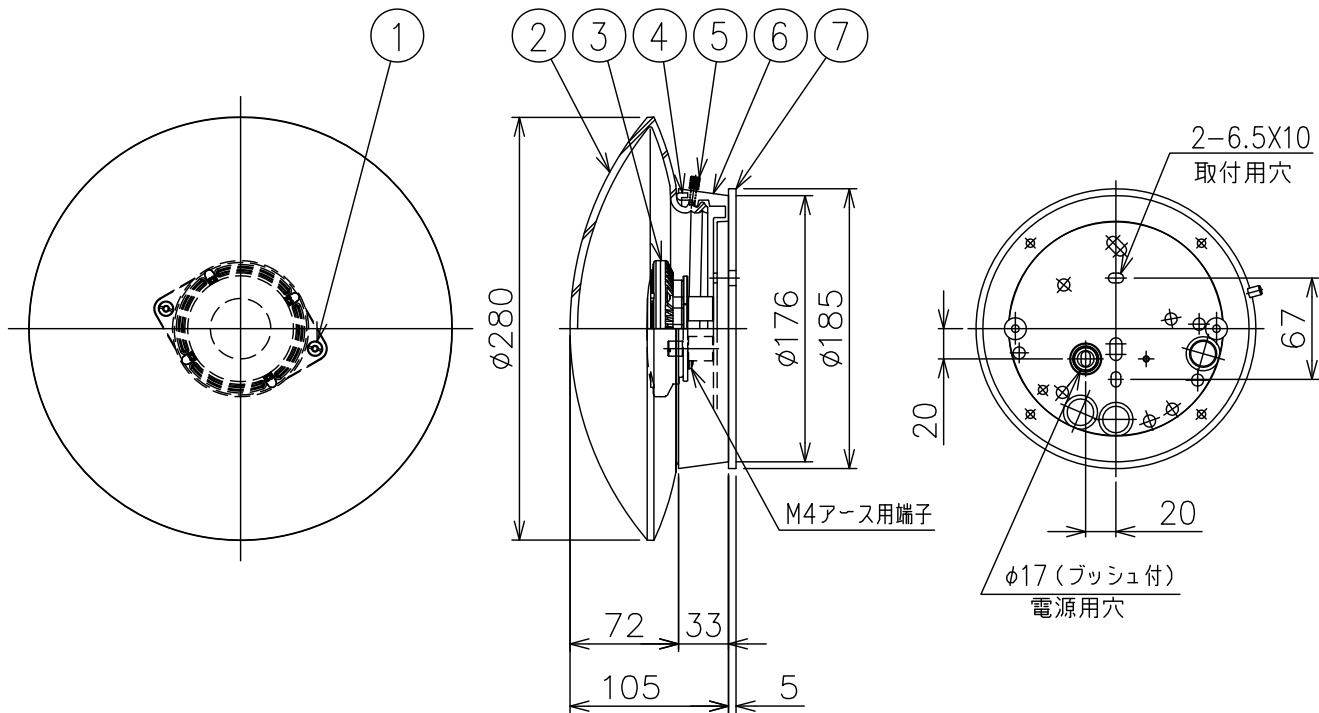

120717

同梱品

・取付ネジ：φ4X38/2ヶ

△ 安全上のご注意

- 防雨形器具ですが、風呂場等の湿気の多い場所には取付け出来ません。感電・火災の原因となることがあります。
- 指定方向以外取付禁止。落下・感電・火災のおそれがあります。
- 壁面の凹凸が大きい場合には、パッキンとのすきまを防水シールでうめてください。また、背面から水のかかる場所へ取付けないでください。絶縁不良による感電・火災のおそれがあります。

7	パッキン	EPゴム	1	黒色															
6	本体	ADC	1	粉体塗装下地、白色レザートーン塗装						器具タイプ	・取付方向：壁付、天井付使用。(上向き使用は不可.)								
5	ローレットネジ	SUS-B	1	M4白色塗装							・防雨形								
4	グローブパッキン	シリコン	1	白色							・電源電圧 100V								
3	LED	---	1	7.5W						適合ランプ	LED 電球色								
2	グローブ	ガラス	1	乳白色															
1	ローレットナット	BsBM	2	M4 ニッケルメッキ						色種									
品番	品名	材質	数量	摘要				カタログ番号	K4185W	型番	B3KL-85B4-1W								
第三角法	作図	ki	単位	mm	尺度	-	質量	1.6 kg											