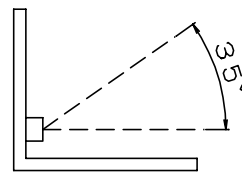

090224

090925

切込寸法

■別途施工■

2コ用スイッチボックス  
(カバー付)

<センサー検知範囲>

同梱品

取付ネジ M4×20mm 4ヶ