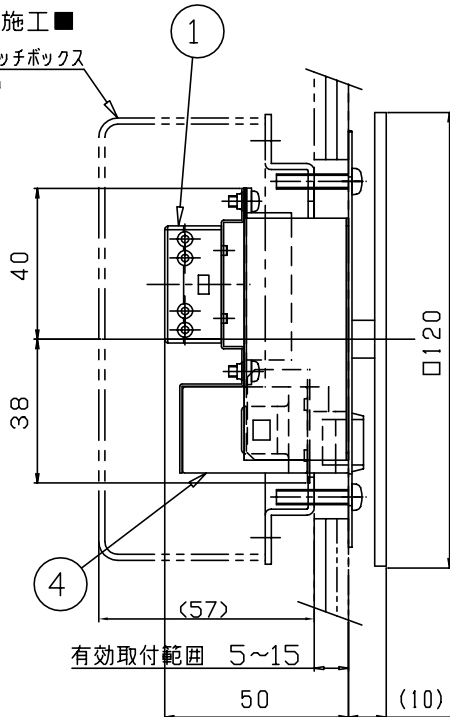

090224

090925

切込寸法

■別途施工■

2コ用スイッチボックス  
(カバー付)

<センサー検知範囲>

同梱品

取付ネジ M4×20mm 4ヶ

- 6) アウトレットボックスに取付ける場合は、83.5mm×46mmの取付穴のあるカバーを使用してください。
- 5) LEDの仕様は予告無く変更する可能性があります
- 4) LEDの光色・明るさは若干の個体差があります
- 3) 2コ用スイッチボックス取付専用
- 2) 壁面取付専用

注記1) 断熱施工不可

△ 安全上のご注意

○一般屋内用器具です。屋外や、水気、湿気のある所には取付け出来ません。絶縁不良による感電・火災の原因となることがあります。

13					6					器具	M形, 屋内専用	
12					5					タイプ		
11					4	人感センサー	1	点灯照度切替付				
10					3	LEDモジュール	1	100V 50/60Hz 1.4W	適合	LED 1.4W (100V)		
9					2	カバー	PE	1	乳白色ヘアライン仕上げ	ランプ	(電球色タイプ)	
8					1	即結端子台	フェノール	1	2P 20A 300V	色種		
7					品番	品名	材質	数量	摘要	カタログ	J5154	
	第三角法	作図	glex	単位	M/M	尺度	—	質量	0.4 kg	番号	型番	88JS-01G9-10