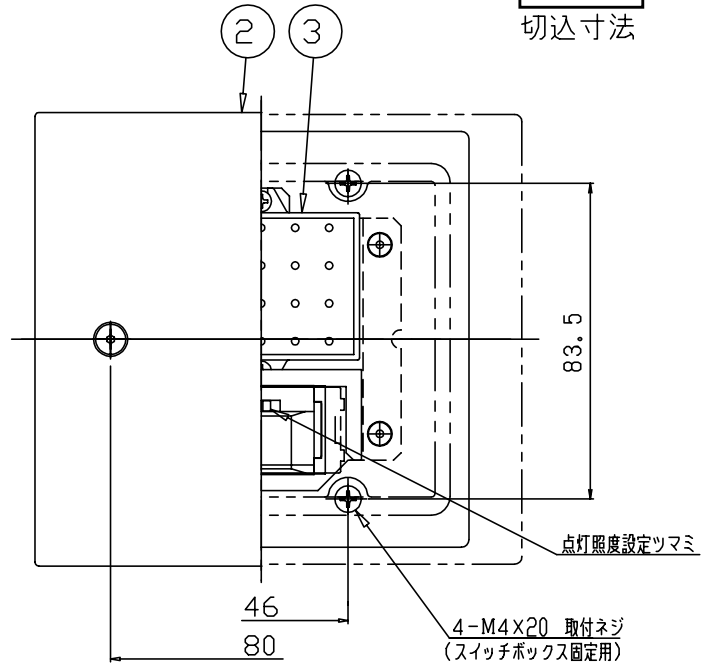

090224

090925

切込寸法

■別途施工■

2コ用スイッチボックス  
(カバー付)

<センサー検知範囲>

同梱品

取付ネジ M4×20mm 4ヶ

- 6) アウトレットボックスに取付ける場合は、83.5mm×46mmの取付穴のあるカバーを使用してください。
- 5) LEDの仕様は予告無く変更する可能性があります
- 4) LEDの光色・明るさは若干の個体差があります
- 3) 2コ用スイッチボックス取付専用
- 2) 壁面取付専用

注記1) 断熱施工不可

△ 安全上のご注意

○一般屋内用器具です。屋外や、水気、湿気のある所には取付け出来ません。絶縁不良による感電・火災の原因となることがあります。

13					6					器具	M形, 屋内専用	
12					5					タイプ		
11					4	人感センサー	1	点灯照度切替付				
10					3	LEDモジュール	1	100V 50/60Hz 1.4W	適合	LED 1.4W (100V)		
9					2	カバー	PE	1	乳白色ヘアライン仕上げ	ランプ	(電球色タイプ)	
8					1	即結端子台	フェノール	1	2P 20A 300V	色種		
7					品番	品名	材質	数量	摘要	カタログ	J5154	
	第三角法	作図	glex	単位	M/M	尺度	—	質量	0.4 kg	番号	型番	88JS-01G9-10