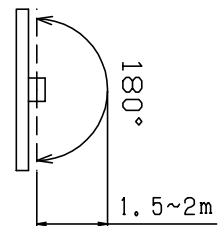

090224

090925

切込寸法

■別途施工■

2コ用スイッチボックス  
(カバー付)

<センサー検知範囲>

同梱品

取付ネジ M4×20mm 4ヶ

- 6) アウトレットボックスに取付ける場合は、83.5mm×46mmの取付穴のあるカバーを使用してください。
- 5) LEDの仕様は予告無く変更する可能性があります
- 4) LEDの光色・明るさは若干の個体差があります
- 3) 2コ用スイッチボックス取付専用
- 2) 壁面取付専用

注記1) 断熱施工不可

△ 安全上のご注意

○一般屋内用器具です。屋外や、水気、湿気のある所には取付け出来ません。絶縁不良による感電・火災の原因となることがあります。

13					6					器具	M形, 屋内専用	
12					5					タイプ		
11					4	人感センサー	1	点灯照度切替付				
10					3	LEDモジュール	1	100V 50/60Hz 1.4W	適合	LED 1.4W (100V)		
9					2	カバー	PE	1	乳白色ヘアライン仕上げ	ランプ	(電球色タイプ)	
8					1	即結端子台	フェノール	1	2P 20A 300V	色種		
7					品番	品名	材質	数量	摘要	カタログ	J5154	
	第三角法	作図	glex	単位	M/M	尺度	—	質量	0.4 kg	番号	型番	88JS-01G9-10