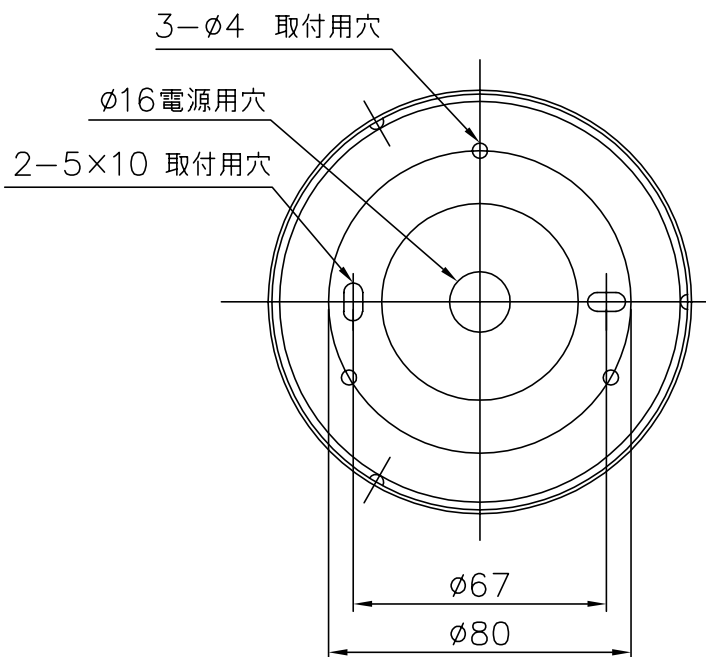

010421

△ 安全上のご注意

- 一般屋内用器具です。屋外や、水気、湿気のある所には取付け出来ません。絶縁不良による感電・火災の原因となることがあります。
- 天井面取付専用器具です。傾斜した天井への取付けは、45度以下の傾斜天井に取付けが可能です。指定外取付けは落下のおそれがあります。

10							
9							
8							
7							
6							
5							
4	取付ネジ	SWRM	3	ユニクロメート処理			
3	ソケット	磁器	1	E26 300V6A			
2	ソケットカバー	AIP	1	白色メラミン塗装			
1	スタット	AIP	1	生地			
品番	品名	材質	数量	摘要			
第三角法	作図	yi	単位	mm	尺度	質量	0.1 kg

器具タイプ	
適合ランプ	E26 ホワイトボールランプ 95mm 60 Wx 1
色種	
カタログ番号	G-251W
型番	46GB-04M5-1W

※本品の規格および外観は改良のため予告なしに変更する事がありますので、あらかじめご了承ください。