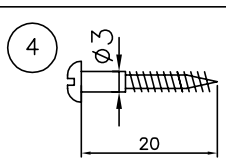

010421

△ 安全上のご注意

- 一般屋内用器具です。屋外や、水気、湿気のある所には取付け出来ません。絶縁不良による感電・火災の原因となることがあります。
- 天井面取付専用器具です。傾斜した天井への取付けは、45度以下の傾斜天井に取付けが可能です。指定外取付けは落下のおそれがあります。

10							
9							
8							
7							
6							
5							
4	取付ネジ	SWRM	3	ユニクロメート処理			
3	ソケット	磁器	1	E26 300V6A			
2	ソケットカバー	AIP	1	白色メラミン塗装			
1	スタット	AIP	1	生地			
品番	品名	材質	数量	摘要			
第三角法	作図	yi	単位	mm	尺度	質量	0.1 kg

器具タイプ	
適合ランプ	E26 ホワイトボールランプ 95mm 60 Wx 1
色種	
カタログ番号	G-251W
型番	46GB-04M5-1W

※本品の規格および外観は改良のため予告なしに変更する事がありますので、あらかじめご了承ください。