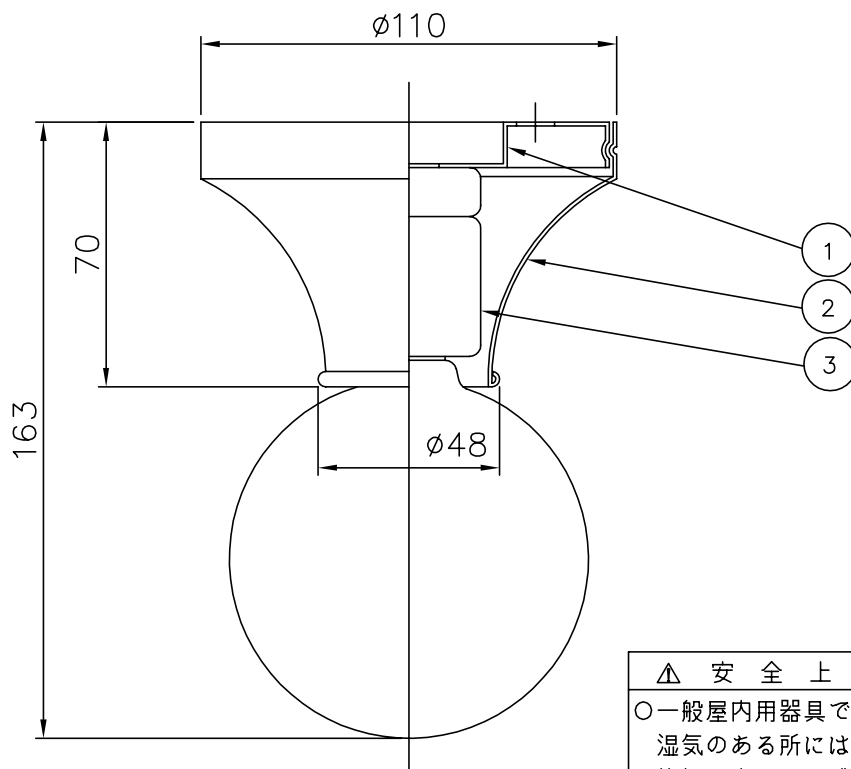

010421

△ 安全上のご注意

- 一般屋内用器具です。屋外や、水気、湿気のある所には取付け出来ません。絶縁不良による感電・火災の原因となることがあります。
- 天井面取付専用器具です。傾斜した天井への取付けは、45度以下の傾斜天井に取付けが可能です。指定外取付けは落下のおそれがあります。

10							
9							
8							
7							
6							
5							
4	取付ネジ	SWRM	3	ユニクロメート処理			
3	ソケット	磁器	1	E26 300V6A			
2	ソケットカバー	AIP	1	白色メラミン塗装			
1	スタット	AIP	1	生地			
品番	品名	材質	数量	摘要			
第三角法	作図	yi	単位	mm	尺度	質量	0.1 kg

器具タイプ	
適合ランプ	E26 ホワイトボールランプ 95mm 60 Wx 1
色種	
カタログ番号	G-251W
型番	46GB-04M5-1W

※本品の規格および外観は改良のため予告なしに変更する事がありますので、あらかじめご了承ください。