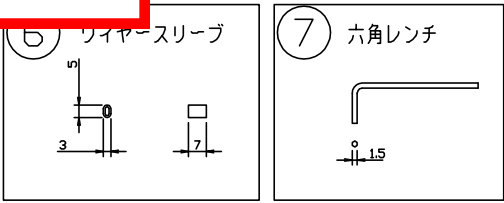

14071  
140707  
140603  
140428

専用フランジ（別売）  
（Z1209W）

適合電源装置	別売り (Z1214)	定格消費電力 (適合電源使用の場合)	100V   200V	36.7W
定格	DC43.5V 700mA 30.5W			
定格光束	3960lm			

△ 安全上のご注意  
○ 一般屋内用器具です。屋外や、水気、湿気のある所には取付け出来ません。絶縁不良による感電・火災の原因となることがあります。