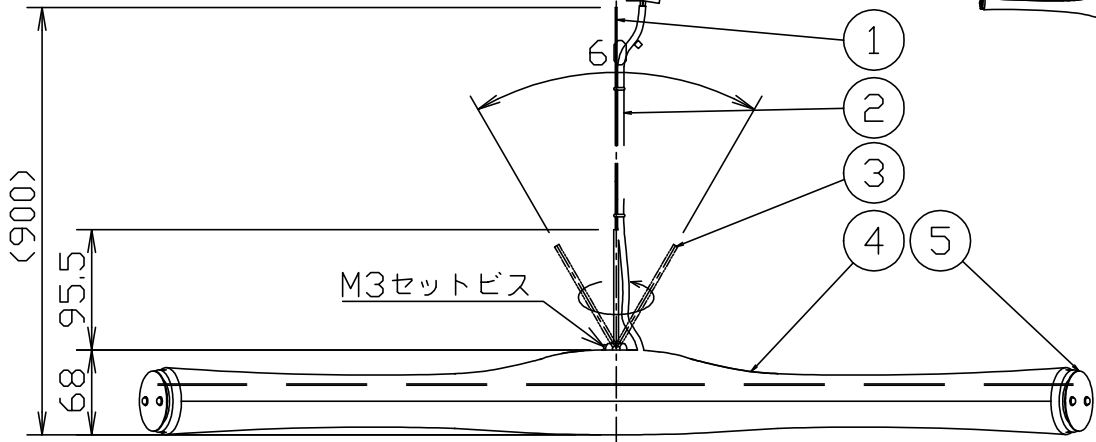

14071  
140707  
140603  
140428

専用フランジ（別売）  
（Z1209W）

適合電源装置	別売り (Z1214)	定格消費電力 (適合電源使用の場合)	100V   200V	36.7W
定格	DC43.5V 700mA 30.5W			
定格光束	3960lm			

△ 安全上のご注意  
○ 一般屋内用器具です。屋外や、水気、湿気のある所には取付け出来ません。絶縁不良による感電・火災の原因となることがあります。

2) LEDの光色、明るさ、色温度には若干の個体差が有ります。  
注記1) 周囲温度5~35°Cで使用してください。

13					6	ワイヤースリーブ	-	1	亜鉛メッキ	器具 タイプ	屋内専用 LEDペンダント器具		
12					5	インジキ	SPC	4	白色				
11					4	カバー	PC	1	乳白色	適合 ランプ	LED30.5W DC43.5V 0.7A 4000K(LED) Ra85 (電源別)		
10					3	自在金具	B5	1	加メッキ				
9					2	コード	PVC	1	2Cクリア	色種			
8					1	吊ワイヤ	SUS	1	-				
7	六角レンチ	-	1		品番	品名	材質	数量	摘要	カタログ 番号	F-191W	型番	0AFC-01K1-0W
第三角法		作図	開発部	単位	mm	尺度	質量	1.5	kg				