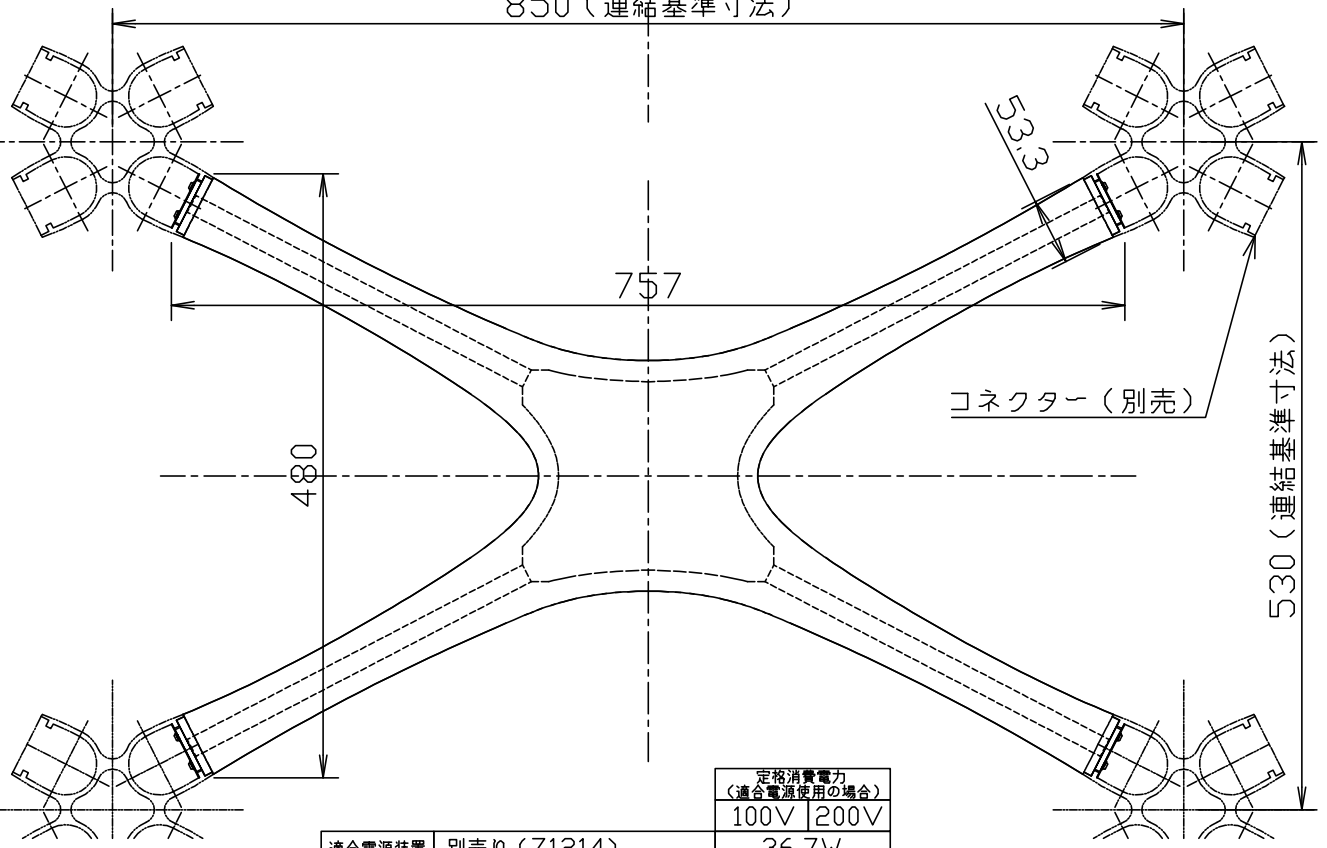

14071  
140707  
140603  
140428

専用フランジ（別売）  
（Z1209W）

適合電源装置	別売り (Z1214)	定格消費電力 (適合電源使用の場合)	100V   200V	36.7W
定格	DC43.5V 700mA 30.5W			
定格光束	3960lm			

△ 安全上のご注意  
○ 一般屋内用器具です。屋外や、水気、湿気のある所には取付け出来ません。絶縁不良による感電・火災の原因となることがあります。

2) LEDの光色、明るさ、色温度には若干の個体差が有ります。  
注記1) 周囲温度5~35°Cで使用してください。

13					6	ワイヤースリーブ	-	1	亜鉛メッキ	器具 タイプ	屋内専用 LEDペンダント器具		
12					5	インジキ	SPC	4	白色				
11					4	カバー	PC	1	乳白色	適合 ランプ	LED30.5W DC43.5V 0.7A 4000K(LED) Ra85 (電源別)		
10					3	自在金具	B5	1	加メッキ				
9					2	コード	PVC	1	2Cクリア	色種			
8					1	吊ワイヤ	SUS	1	-				
7	六角レンチ	-	1		品番	品名	材質	数量	摘要	カタログ 番号	F-191W	型番	0AFC-01K1-0W
第三角法		作図	開発部	単位	mm	尺度	質量	1.5	kg				