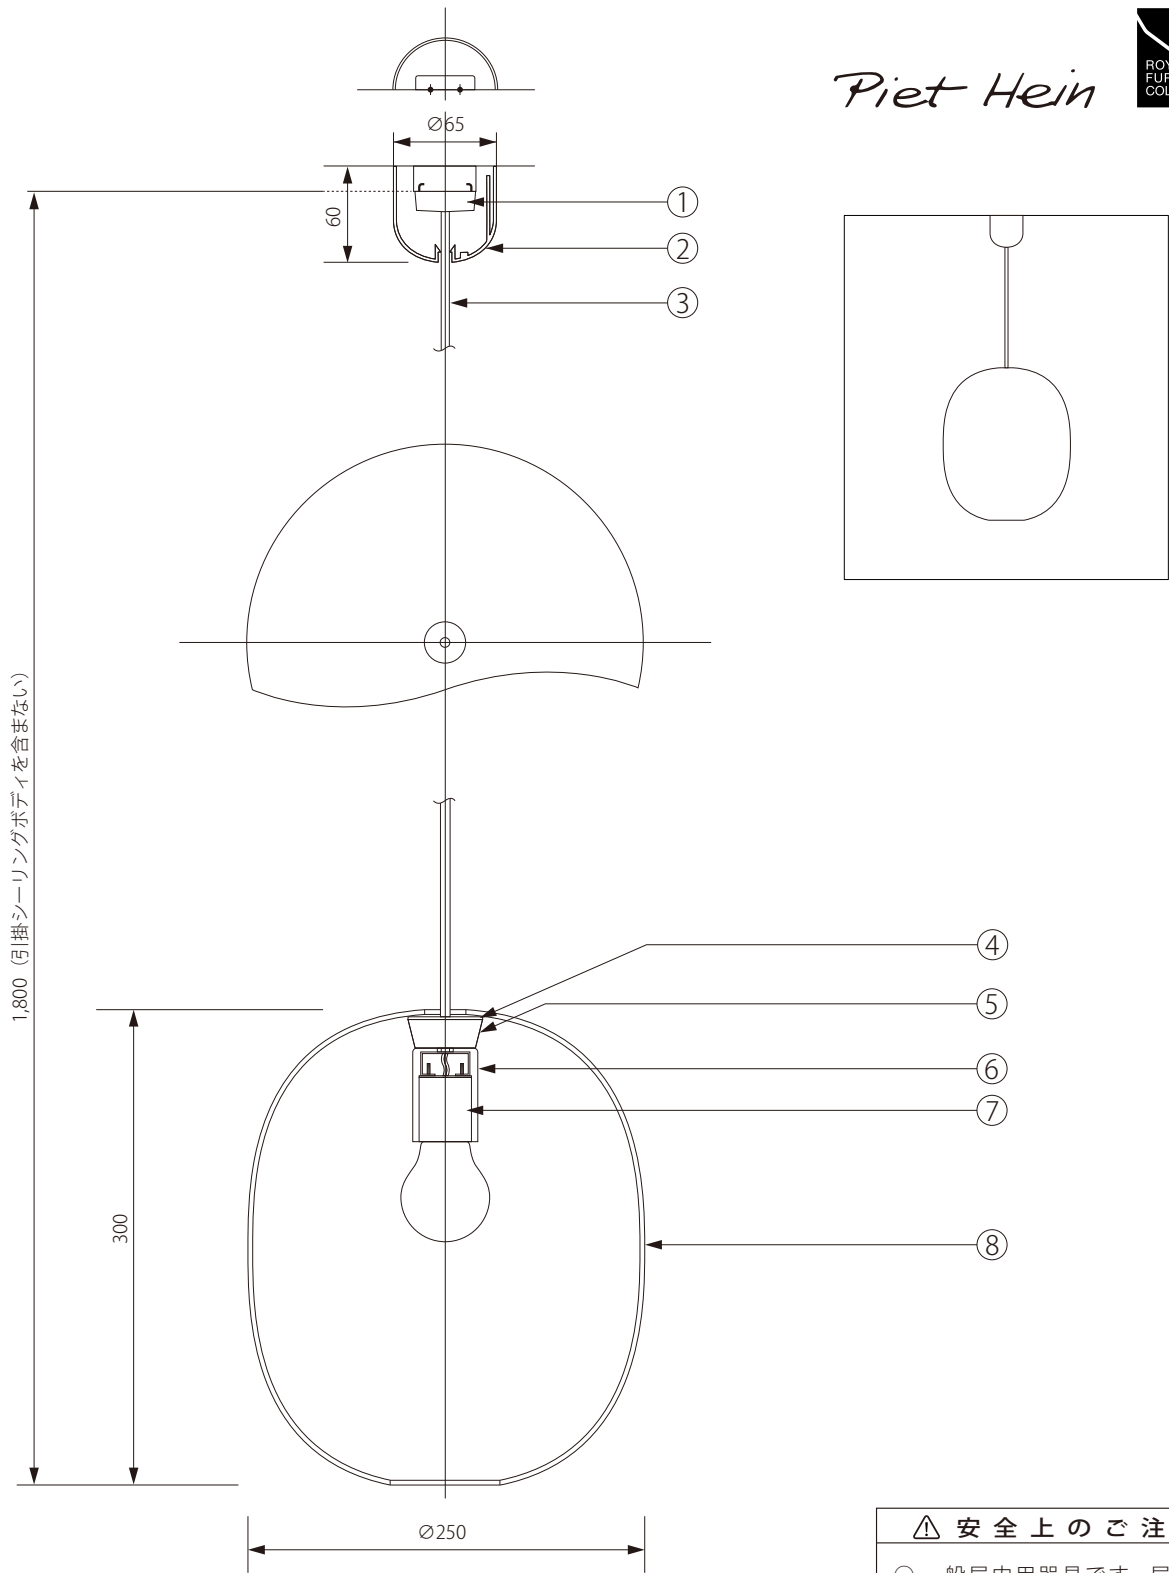

20160728

Piet Hein

注記) 適合ランプ：口径 E26・白熱灯シリカ球 60W
引掛シーリングボディは同梱されていません。

△ 安全上のご注意

○ 一般屋内用器具です。屋外や、水気、湿気のある場所には取付け出来ません。絶縁不良による感電・火災の原因となることがあります。

					6	ソケットカバー	スチール	1												
					5	緩衝ブロック	樹脂	1												
					4	緩衝リング	シリコン	1												
					3	コード	キャプタイ	1	MB-HVCTF-B(赤)											
					2	シーリングカバー	ABS	1	CPRフレンチ2型											
8	シェード	ガラス	1		1	引掛シーリングキャップ	樹脂	1	WG7061											
7	ソケット	磁器	1	E26-01	品番	品名	材質	数量												
	第三角法	作図	RFC	単位	mm	尺度	—	質量	2.20kg											
										器具タイプ	PIET HEIN SUPER EGG									
										適合ランプ	E26 白熱球 60W(別売)									
										色種										
										型番	PH SUPER EGG-P									