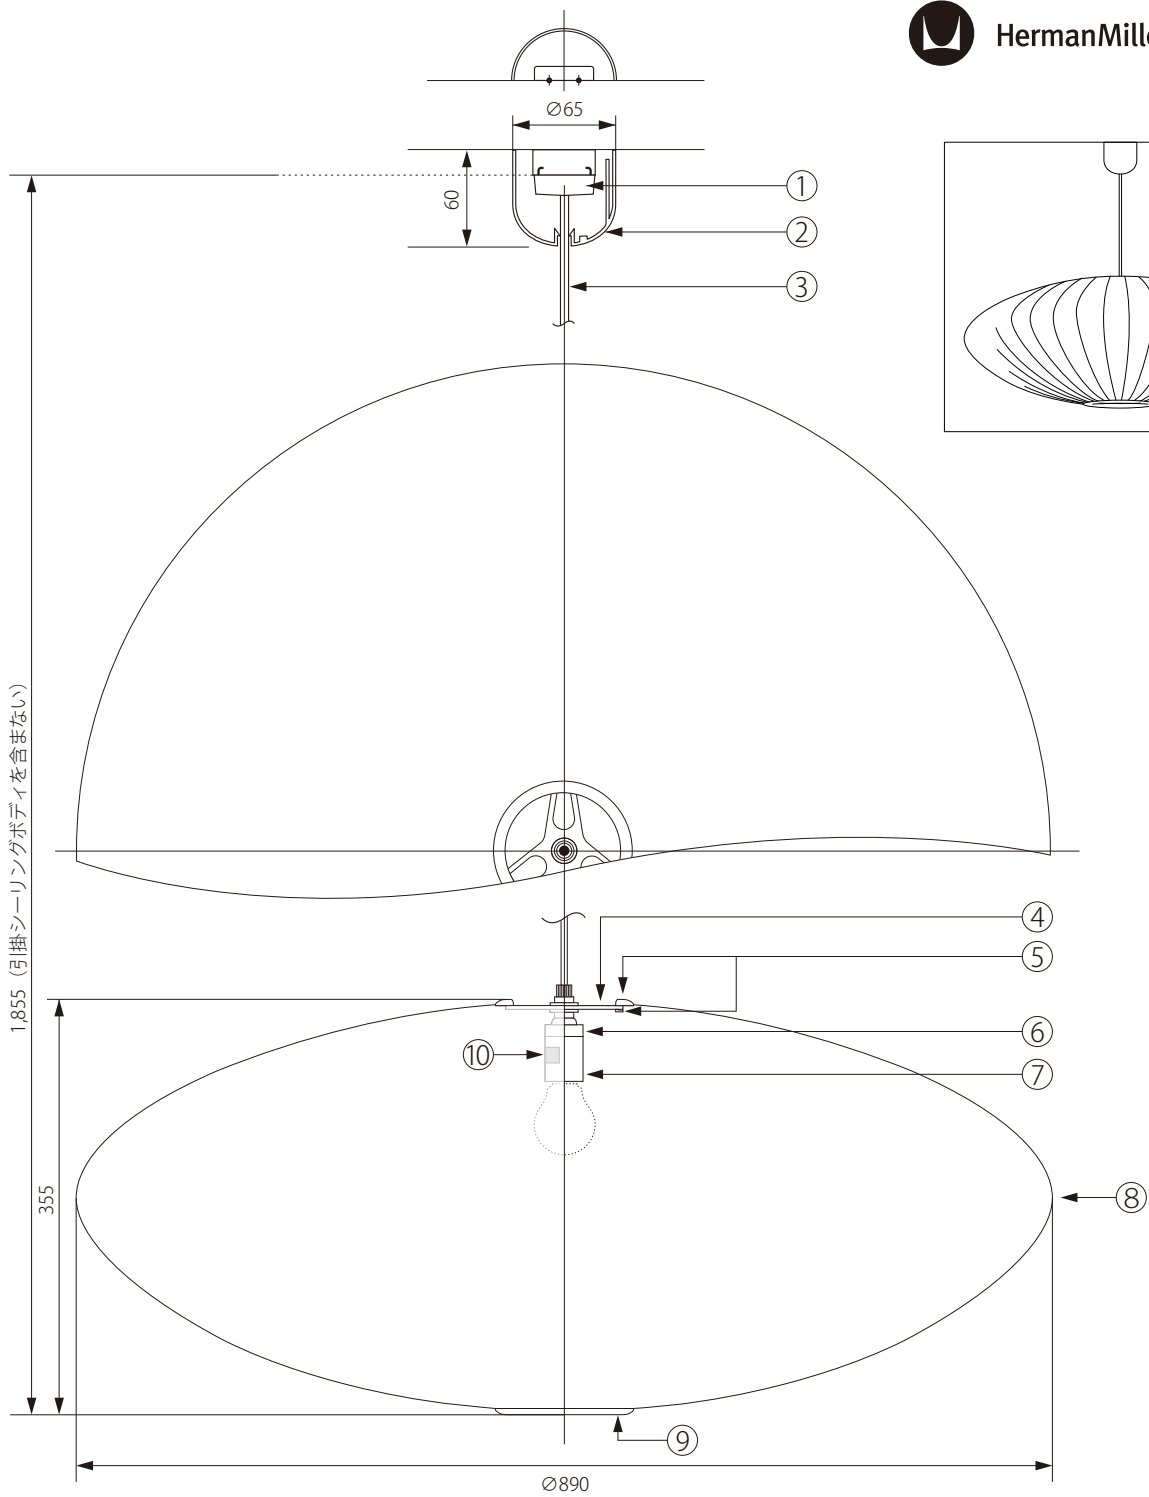

Herman Miller

170401

⑨		<p><b>警告</b> 火災のおそれあり 可燃物を被せないこと</p>		⑩		<p><b>警告 一般電球</b> 火災のおそれあり 100V・E26 指定以外のランプ使用禁止 100W まで</p>		<p><b>安全上のご注意</b> ○一般屋内用器具です。屋外や、水気、湿気のある場所には取付け出来ません。絶縁不良による感電・火災の原因となることがあります。</p>		
15				7	ソケット	磁器	1	E26-01		
14				6	絶縁キャップ	樹脂	1	E26-01		
13				5	セード受金具	スチール	1		器具タイプ	
12				4	セード固定金具	スチール	1			
11				3	コード	キャブタイ	1	HVCTF(白)	適合ランプ	
10	警告シール b			2	シーリングカバー	ABS	1	(CPRフレンチ2型(白)	E26 白熱球(別売)	
9	警告シール a			1	引掛シーリングキャップ	樹脂	1	WG7061	色種	
8	シェード	工業用 プラスチック	1		品番	品名	材質	数量	型番	
第三角法		作図	RFC	単位	mm	尺度	—	質量	3.1kg	
									型番	BSAUCER-L-P

注記) 適合ランプ: 口径 E26・白熱灯 100W (引掛シーリングボディは同梱されていません。)

※本品の規格および外観は改良のため予告なしに変更する事がありますので、あらかじめご了承ください。