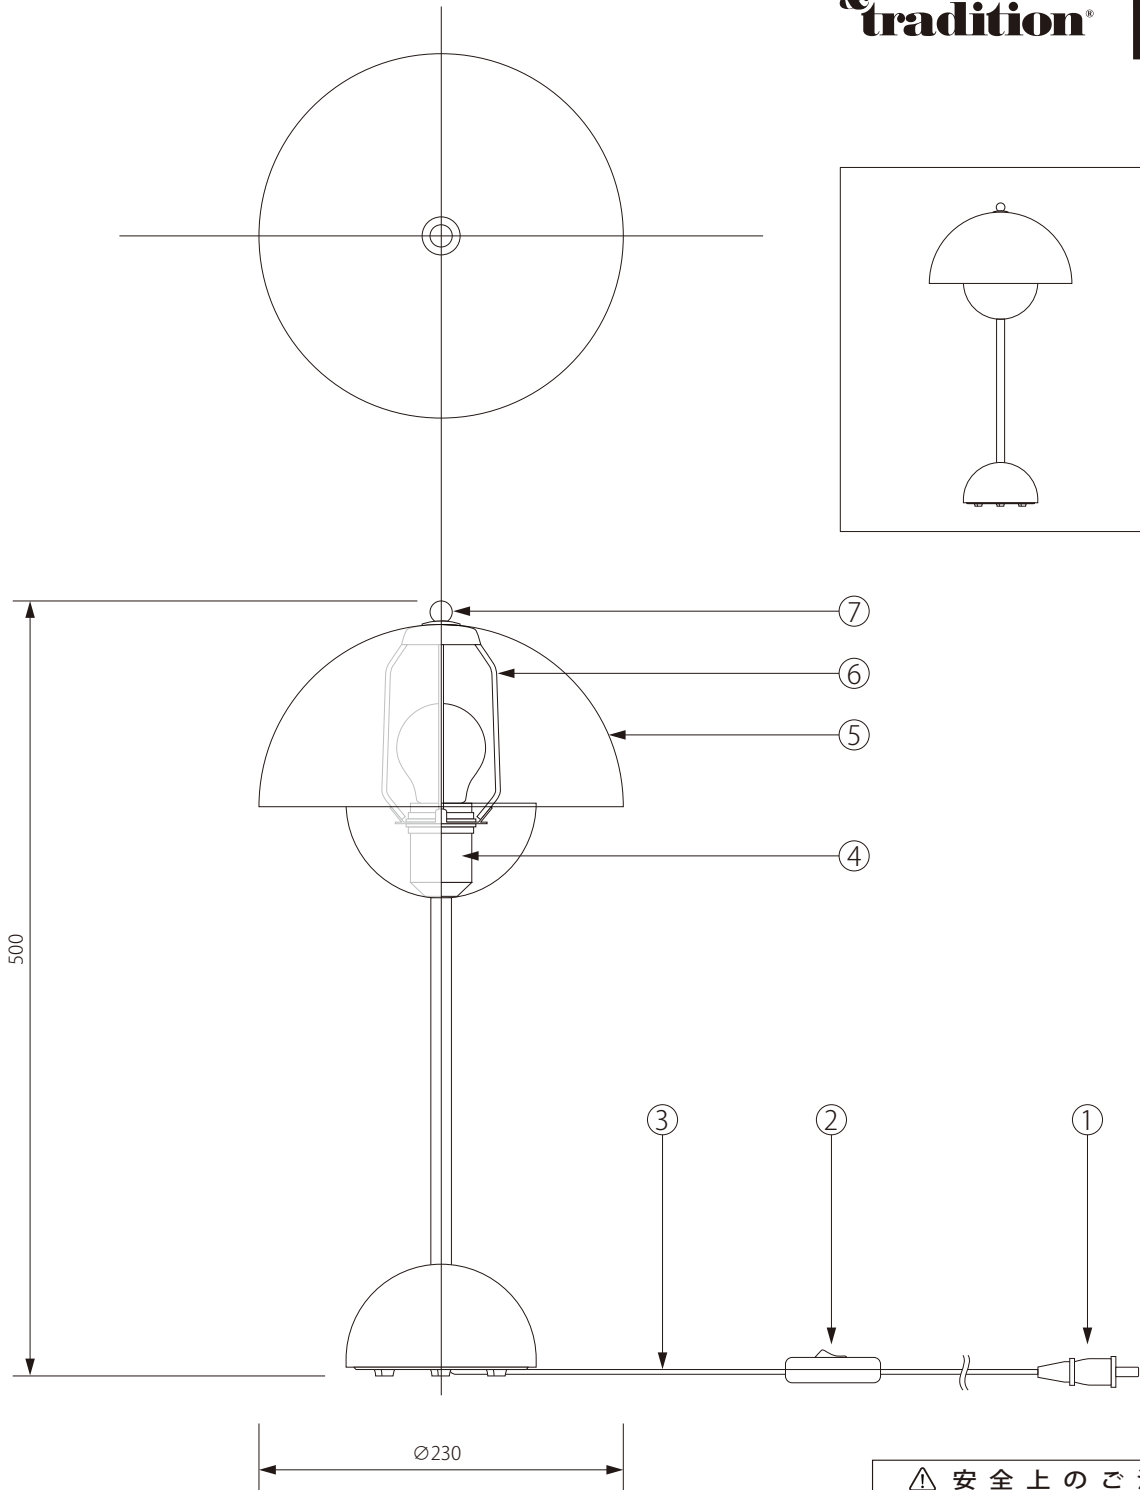

20150729

&tradition®

ROYAL FURNITURE COLLECTION

注記) 適合ランプ：口径 E26・白熱灯シリカ球 40W

△ 安全上のご注意

○ 一般屋内用器具です。屋外や、水気、湿気のある場所には取付け出来ません。絶縁不良による感電・火災の原因となることがあります。

品番	品名	材質	数量	色種	型番			
6	アーム	スチール			FLOWERPOT TABLE LAMP VP3			
5	シェード	スチール	1					
4	ソケット	樹脂	1	E26-01				
3	コード	キャブタイヤ	1	VCTFK2×0.75mm <sup>2</sup>				
2	中間スイッチ	樹脂	1					
1	コンセントプラグ	樹脂	1		E26 白熱球 40W (別売)			
7	シェード固定ボール	スチール	1		ブラックブルー、ホワイト			
品番				品名	材質	数量	色種	型番
7	シェード固定ボール	スチール	1					&Flowerpot vp3-TL-BK(WH)
第三角法	作図	RFC	単位	mm	尺度	—	質量	4.50kg