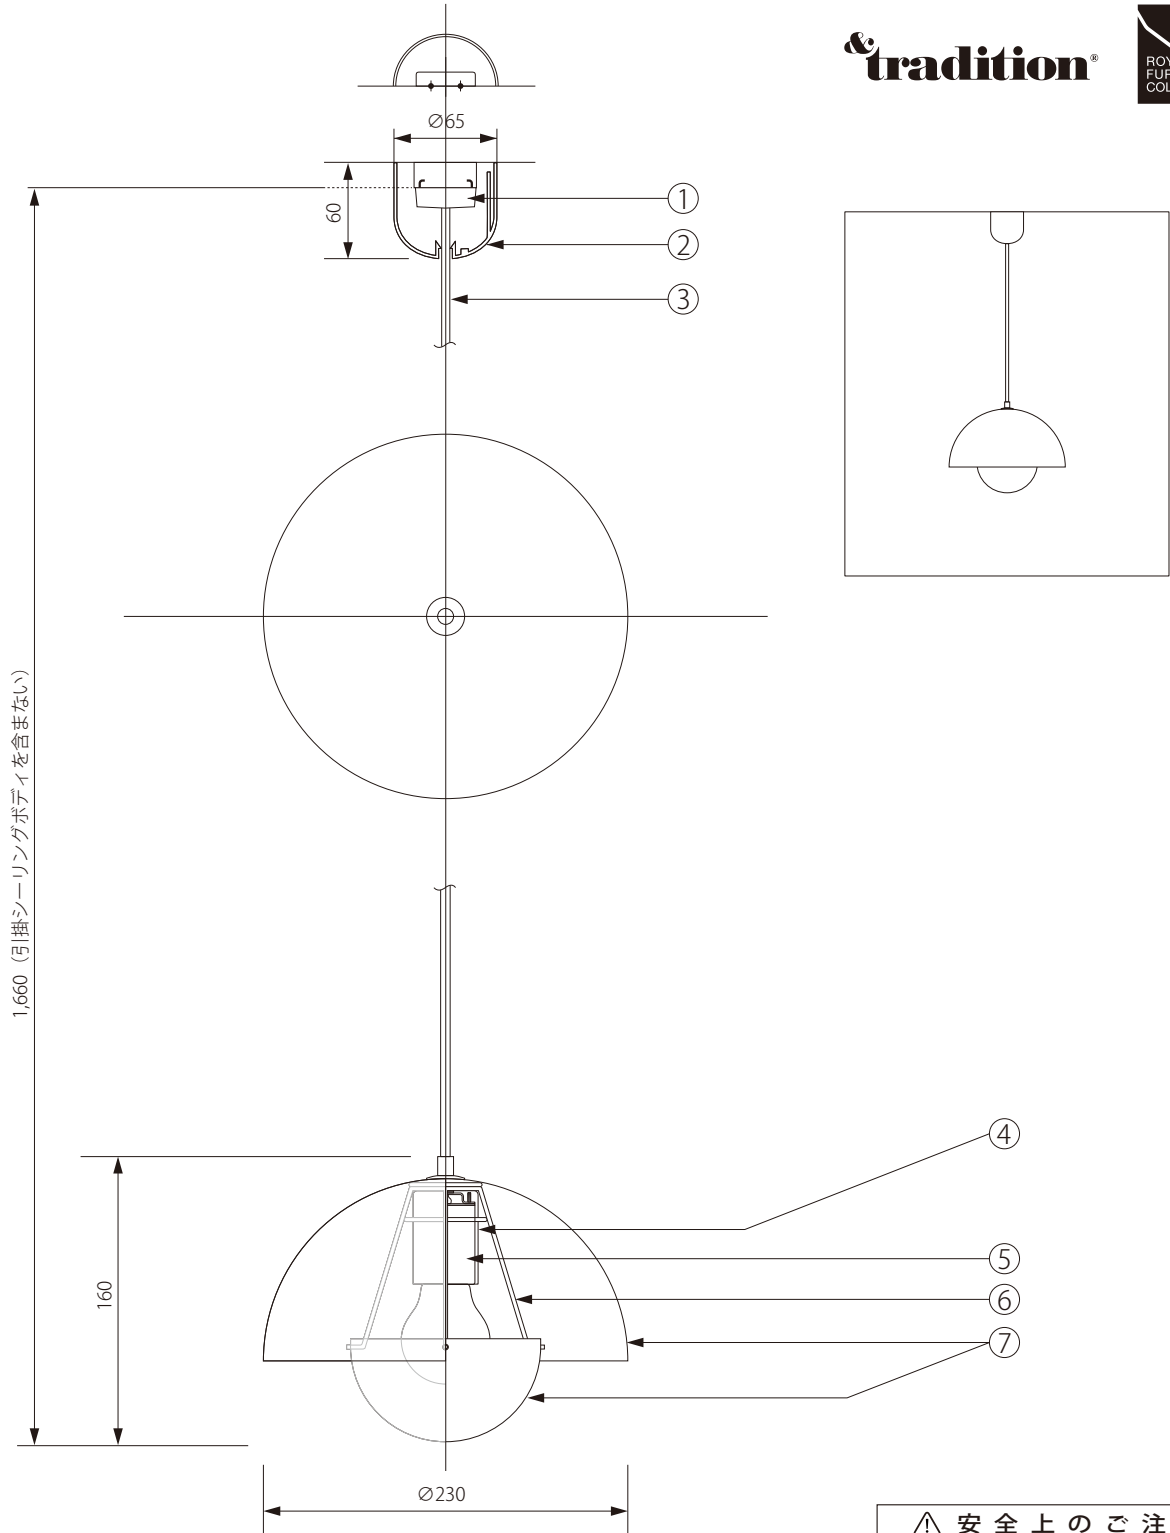

20150729

&tradition®

ROYAL FURNITURE COLLECTION

注記) 適合ランプ：口径 E26・白熱灯シリカ球 40W  
引掛シーリングボディは同梱されていません。

△ 安全上のご注意

○ 一般屋内用器具です。屋外や、水気、湿気のある場所には取付け出来ません。絶縁不良による感電・火災の原因となることがあります。

					6	アーム	スチール													
					5	ソケット	磁器	1	E26-01	器具タイプ	FLOWERPOT PENDANT VP1									
					4	ソケットカバー	スチール	1												
					3	コード	キャブタイ	1	HVCTF-B	適合ランプ	E26 白熱球 40W (別売)									
					2	シーリングカバー	ABS	1	CPRフレンチ2型	色種	ブラックブルー、ホワイト									
					1	引掛シーリングキャップ	樹脂	1	WG7061											
7	シェード	スチール	1																	
第三角法	作図	RFC	単位	mm	尺度	—	質量	1.00kg												
										型番	&Flowerpot vp3-P-BK(WH)									