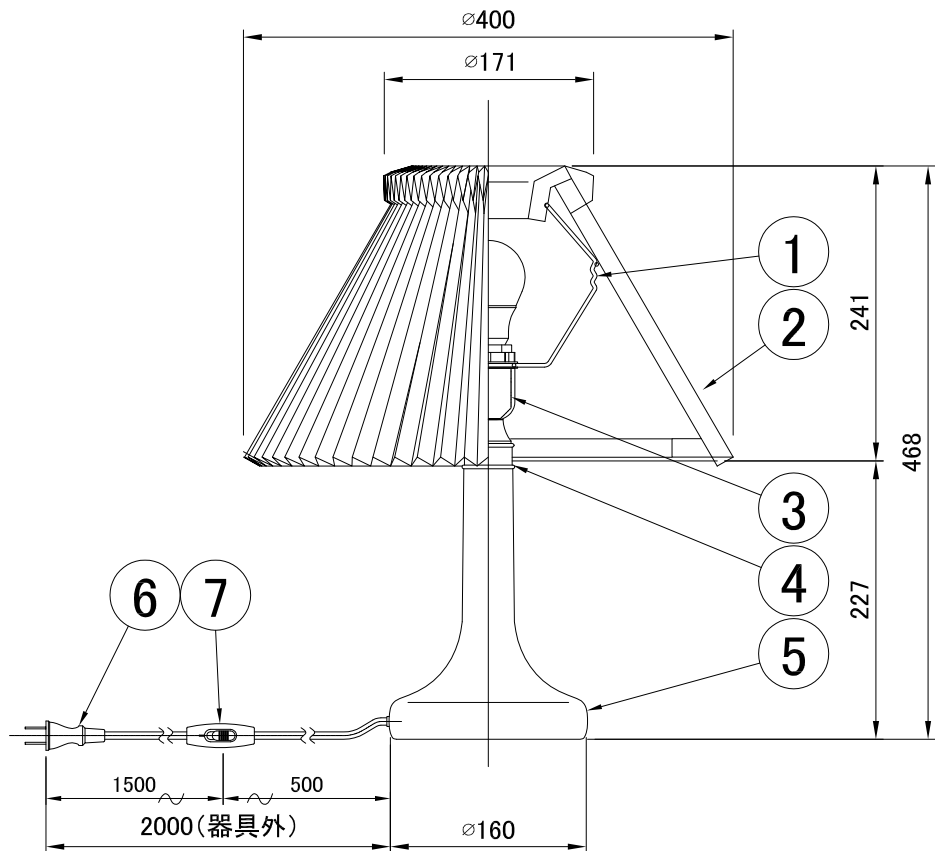

LE KLINT

テーブルランプ

テーブルランプ 姿図

7	中間スイッチ	樹脂	1	黒色	品番	KT343G		
6	プラグ付コード	-	1	黒色				
5	本体	ガラス	1	クリア 緑色	適合ランプ	E26 LED電球(60W形相当 電球色) 全方向/広配光タイプ(別売)		
4	化粧パーツ	ブラス	1	真鍮ヘアライン		白熱電球は使用できません		
3	ソケット	樹脂	1	E26	取付場所	室内専用		
2	シェード	樹脂	1	白色	認 証	PSE		
1	ホルダー	スチール	1	白色塗装	スイッチ 有り	尺度	-	承 認
部番	部 品 名	材 質	数	備 考		質量	約2.0Kg	