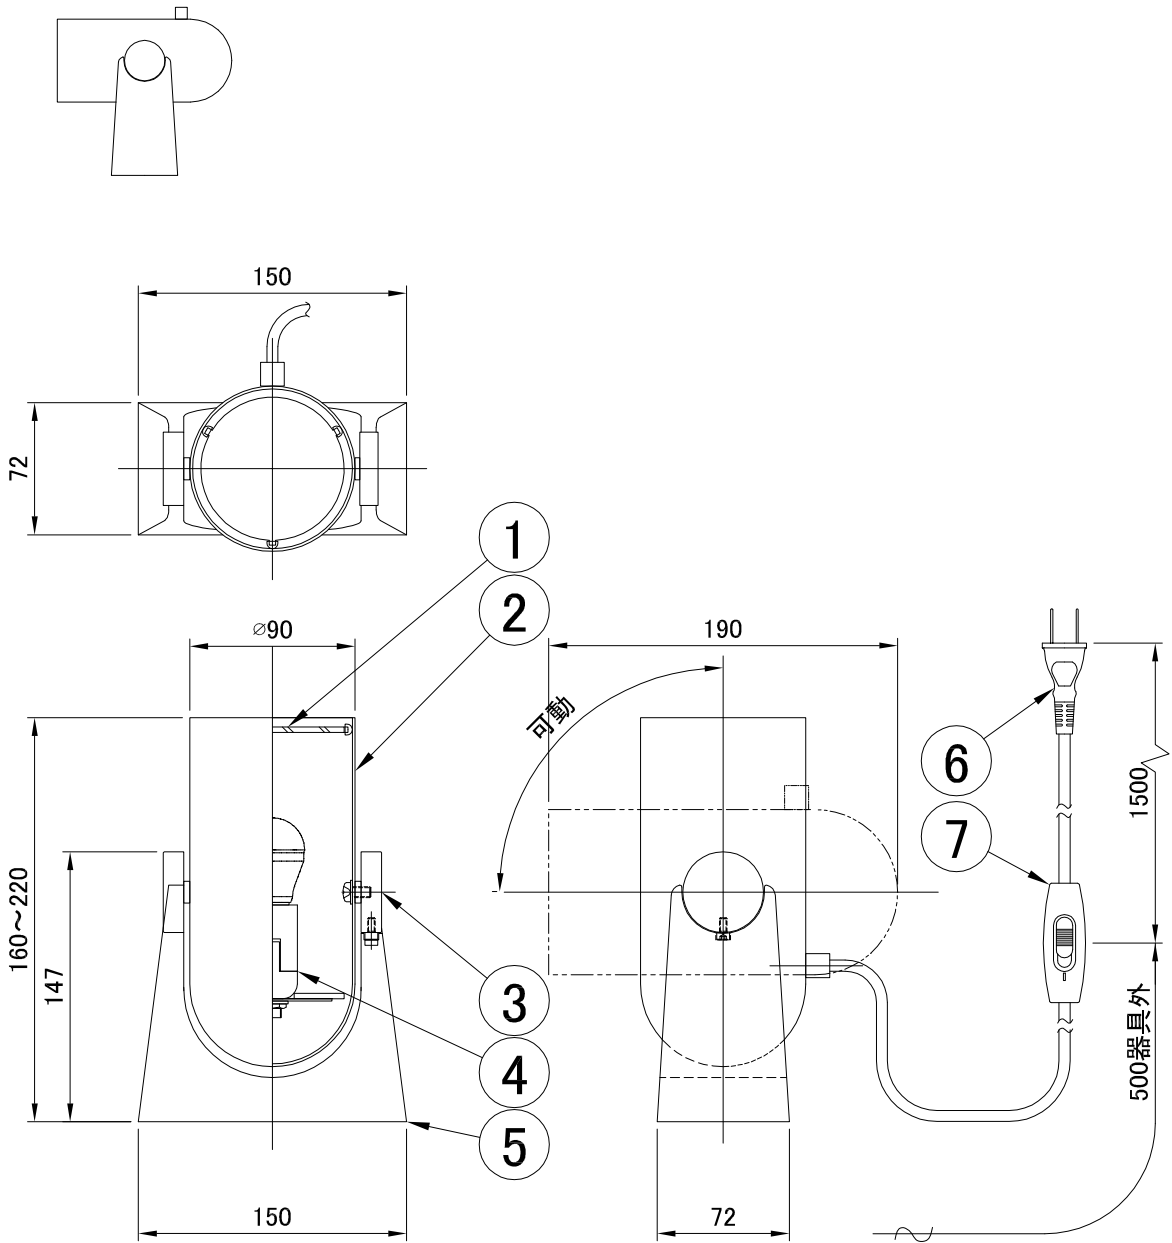

LE KLINT テーブルランプ

カロネード・ノルディックサンド

姿図

7	中間スイッチ	樹脂	1	白色	品番	KT260SND		
6	プラグ付コード	-	1	白色				
5	台座	木	1	オーク	適合ランプ	E17 LED電球(40W形相当 電球色) (別売) 全方向/広配光タイプ		
4	ソケット	樹脂	1	E17	白熱電球は使用できません			
3	ギボシ	アルミニウム	1	ヘアーライン	取付場所	室内専用		
2	灯体	アルミニウム	1	白色塗装	認 証	PSE		
1	カバー	樹脂	1	マット仕上	スイッチ 有り	尺度	-	承 認
部番	部 品 名	材 質	数	備 考		質量	約1.2Kg	