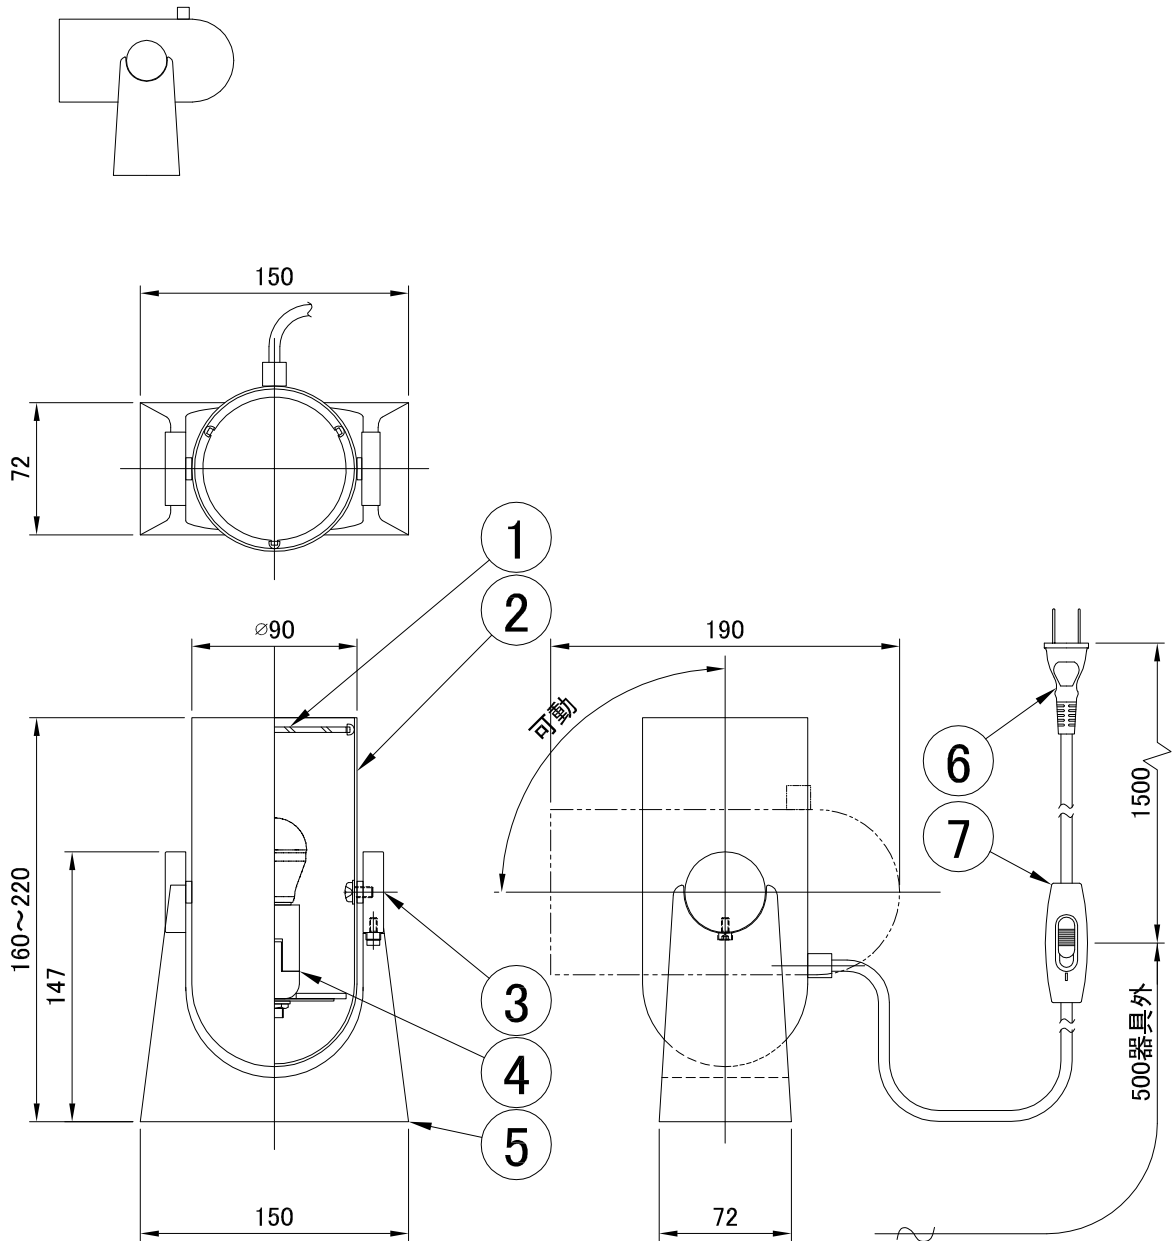

LE KLINT テーブルランプ

カロネード・ブラック

姿図

7	中間スイッチ	樹脂	1	黒色	品番	KT260SB		
6	プラグ付コード	-	1	黒色				
5	台座	木	1	アメリカーウォールナット	適合ランプ	E17 LED電球(40W形相当 電球色) (別売) 全方向/広配光タイプ		
4	ソケット	樹脂	1	E17	白熱電球は使用できません			
3	ギボシ	ブラス	1	真鍮ヘアーライン	取付場所	室内専用		
2	灯体	アルミニウム	1	黒色塗装	認 証	PSE		
1	カバー	樹脂	1	マット仕上	スイッチ 有り	尺度	-	承 認
部番	部 品 名	材 質	数	備 考		質量	約1.2Kg	