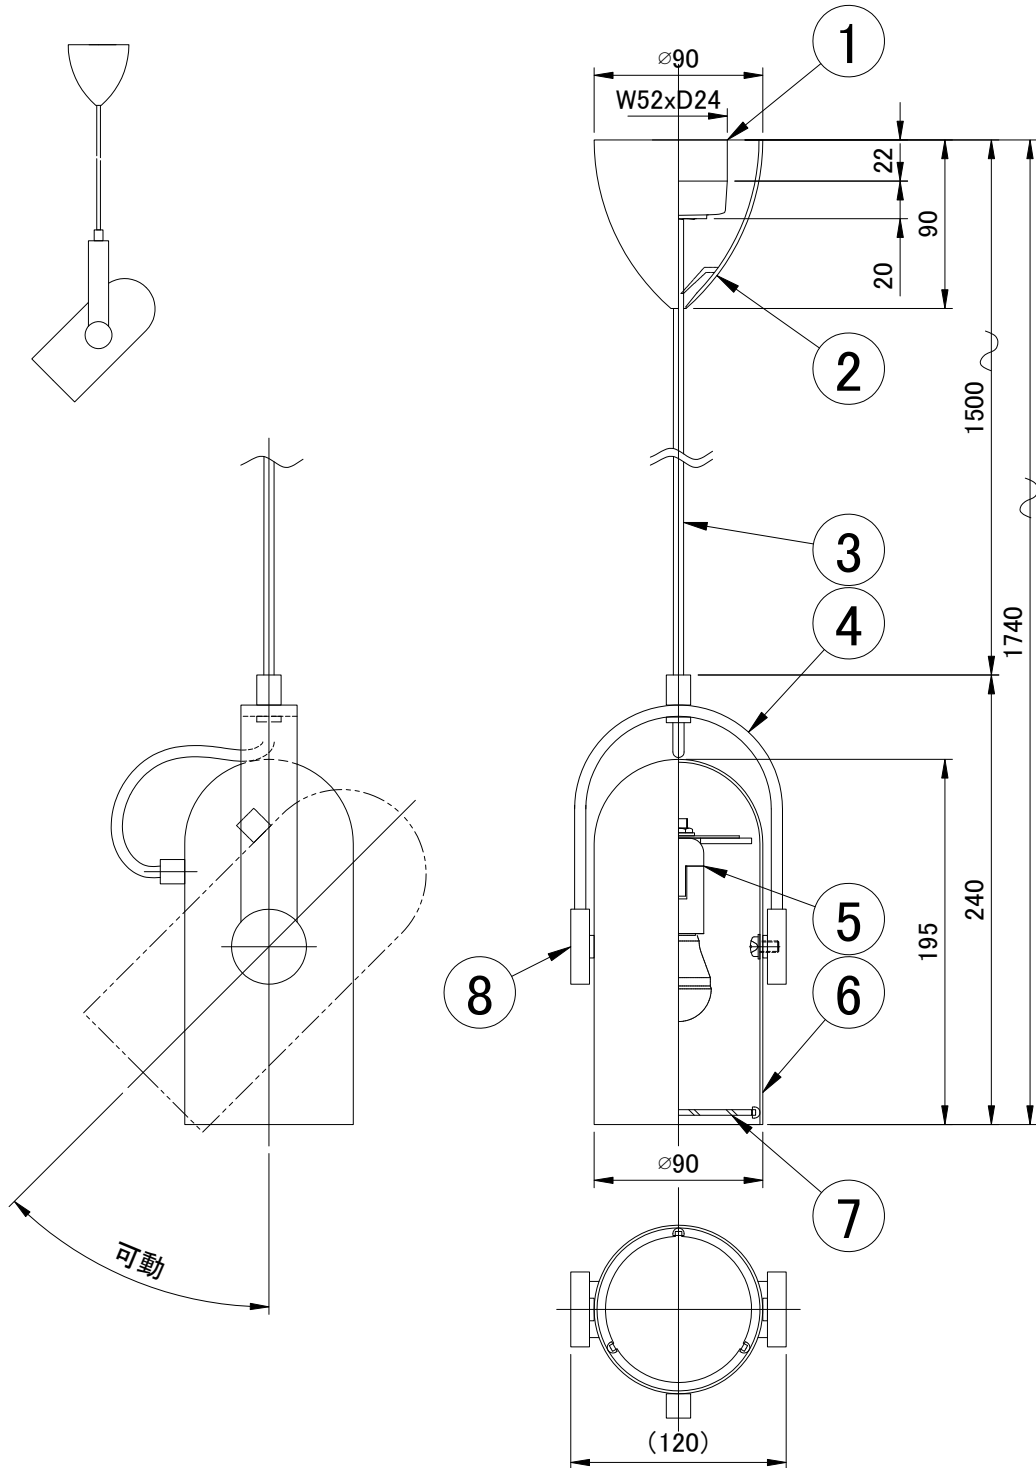

LE KLINT

ペンダント

カロネードS・ブラック

姿図

8	ギボシ	グラス	1	真鍮ヘアライン					
7	カバー	樹脂	1	マット仕上	品番	KP160SB			
6	灯体	アルミニウム	1	黒色塗装					
5	ソケット	樹脂	1	E17	適合ランプ	E17 LED電球(40W形相当 電球色)(別売) 全方向/広配光タイプ			
4	アーム	木	1	アメリカウォールナット	白熱電球は使用できません				
3	コード	-	1	黒色	取付場所	室内専用			
2	フランジ	樹脂	1	白色	認証	PSE			
1	引掛けシーリング	樹脂	1		スイッチ 無し	尺度	-		承認
部番	部品名	材質	数	備考		質量	約1.2Kg		