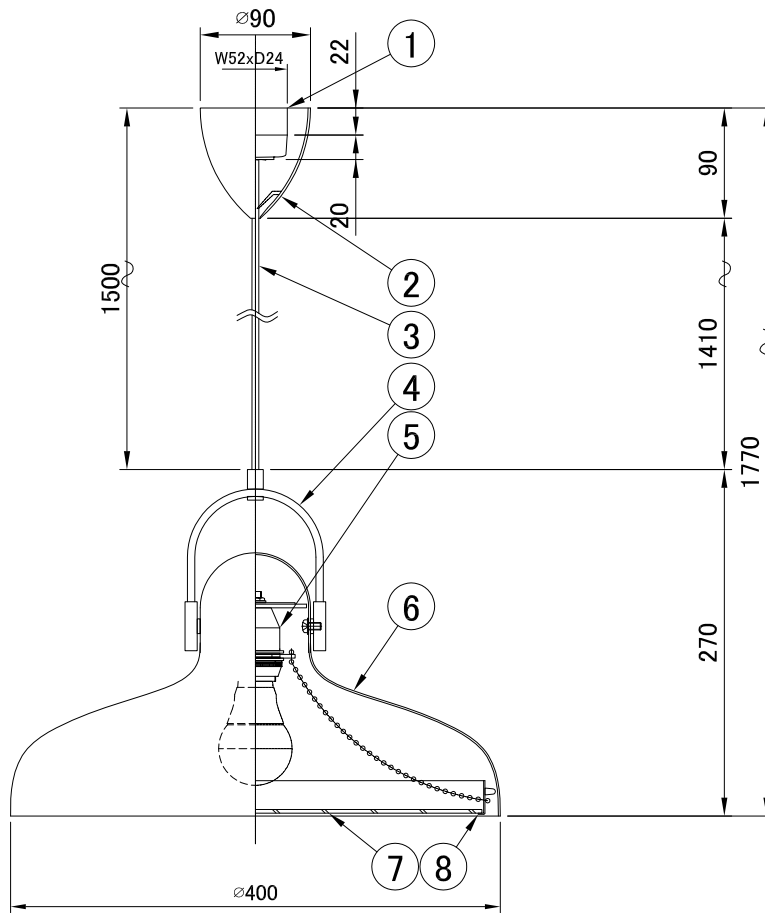

LE KLINT

ペンダント

ペンダント 姿図

8	下面フレーム	アルミニウム	1	白色	品番	KP160LND		
7	下面カバー	樹脂	1	乳半色				
6	シェード	アルミニウム	1	白色				
5	ソケット	樹脂	1	E26 白色	適合ランプ	E26 LED電球(60W相当 電球色) 全方向/広配光タイプ (別売)		
4	アーム	木	1	オーク	白熱電球は使用できません			
3	コード	-	1	白色	取付場所	室内専用		
2	フランジ	樹脂	1	白色	認証	PSE		
1	引掛けシーリング	樹脂	1	-	スイッチ 無し	尺度	-	承認
部番	部品名	材質	数	備考	質量	約2.0Kg		