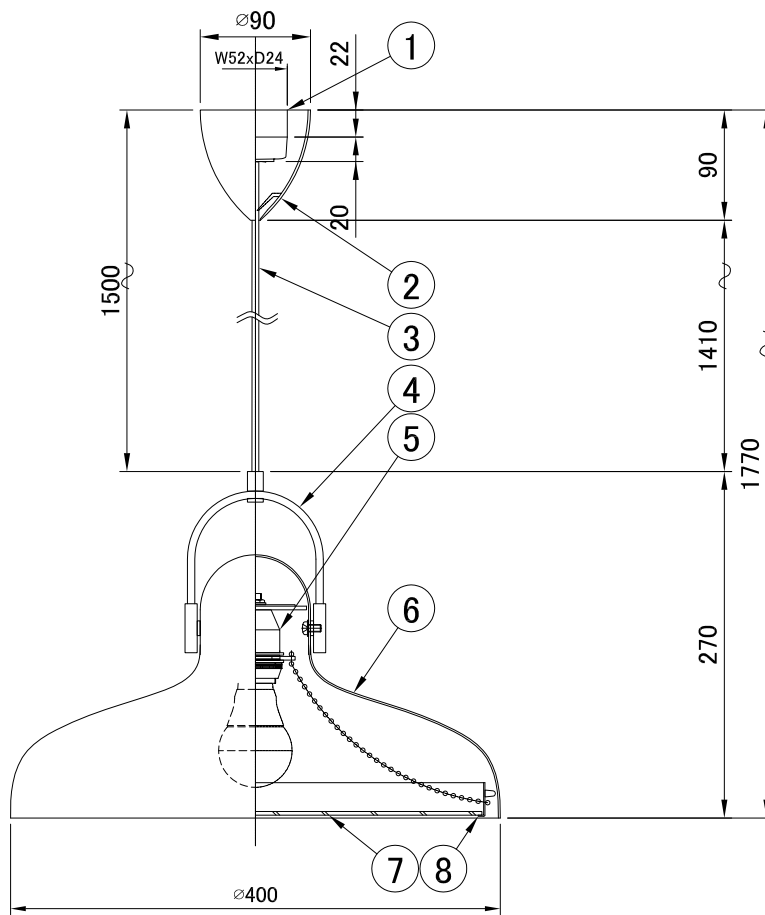

LE KLINT

ペンダント

ペンダント 姿図

8	下面フレーム	アルミニウム	1	黒色	品番	KP160LB		
7	下面カバー	樹脂	1	乳半色				
6	シェード	アルミニウム	1	黒色(内面白色)				
5	ソケット	樹脂	1	E26 白色	適合ランプ	E26 LED電球(60W相当 電球色) 全方向/広配光タイプ (別売)		
4	アーム	木	1	アカカンウォールナット	白熱電球は使用できません			
3	コード	-	1	黒色	取付場所	室内専用		
2	フランジ	樹脂	1	白色	認 証	PSE		
1	引掛けシーリング	樹脂	1	-	スイッチ 無し	尺度	-	承 認
部番	部 品 名	材 質	数	備 考	質量	約2.0Kg		