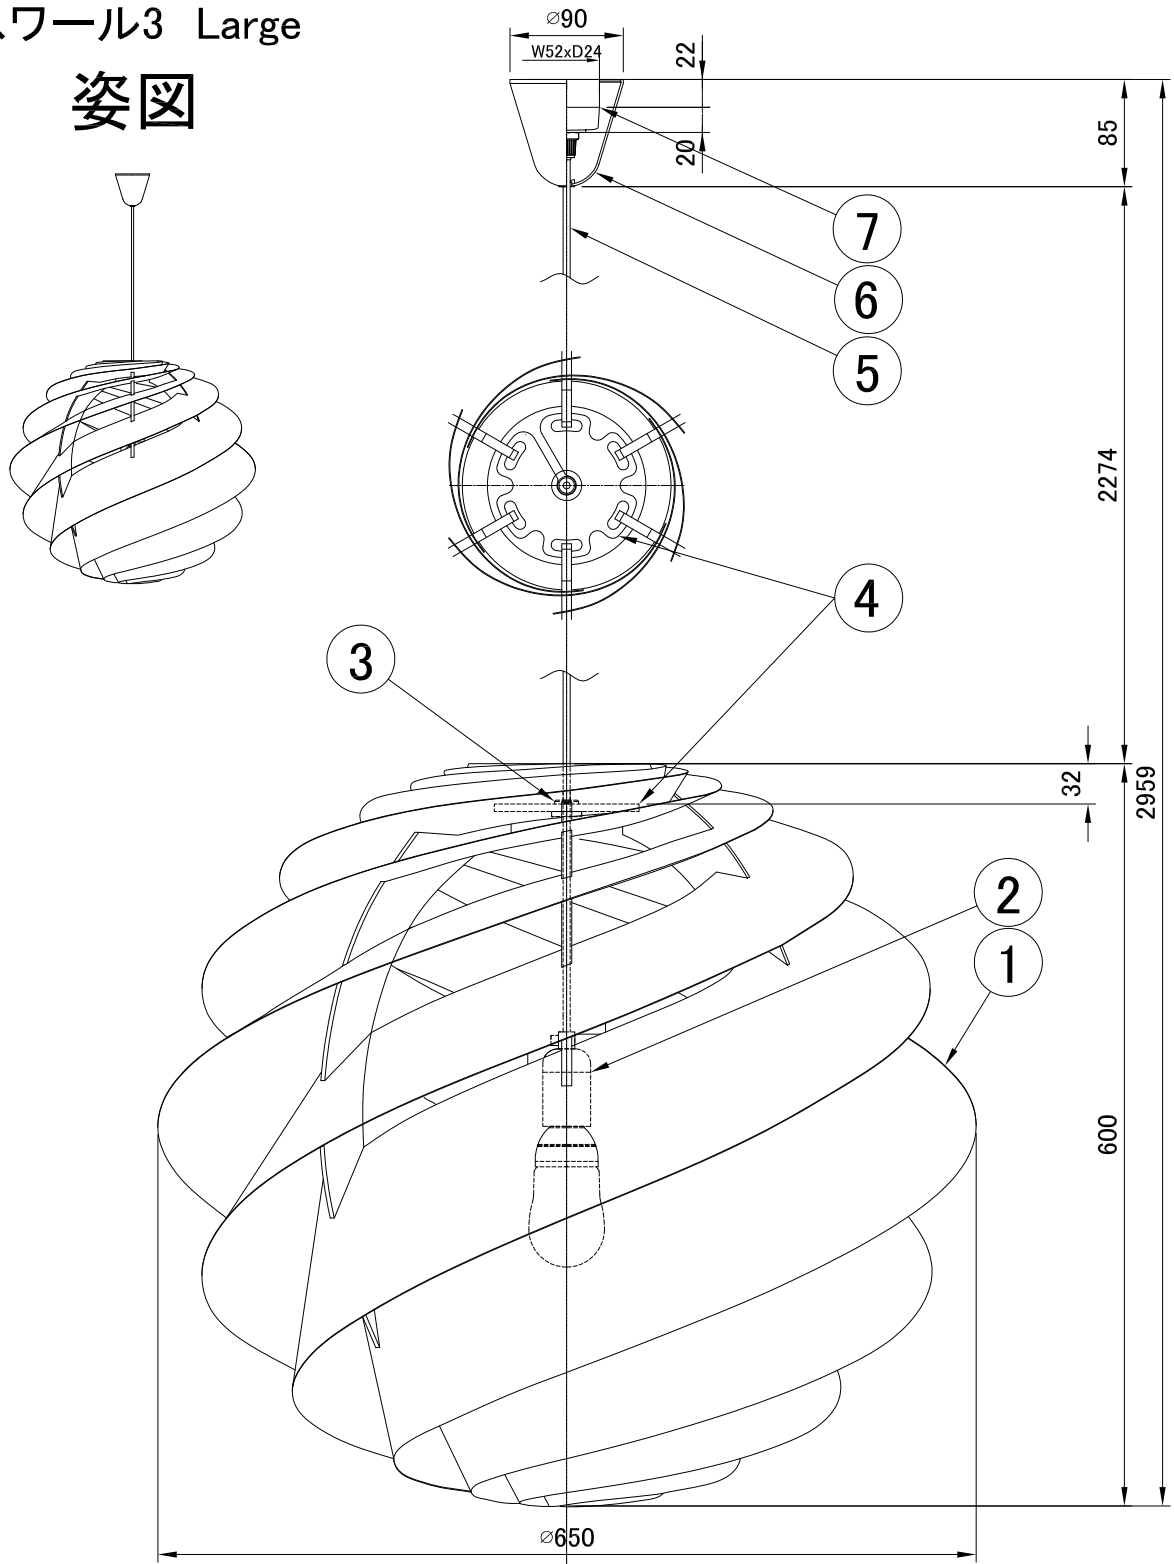

LE KLINT

ペンダント

スワール3 Large

姿図

| | | | | | | | | |
|----|---------|--------|---|-----|--------------|-------------------------------|--------|----|
| 7 | 引掛シーリング | 樹脂 | 1 | | 品番 | KP1313L | | |
| 6 | フランジ | 樹脂 | 1 | 白色 | | | | |
| 5 | 電源コード | - | 1 | | 適合ランプ | E26 20W(100Wタイプ)A形電球型蛍光灯(電球色) | | |
| 4 | 天板 | アクリル | 1 | クリア | 白熱電球は使用できません | | | |
| 3 | ホルダー | 樹脂 | 1 | 乳白色 | 取付場所 | 室内 天井吊り下げ専用 | | |
| 2 | ソケット | 樹脂 | 1 | E26 | 認証 | PSE | | |
| 1 | シェード | プラスチック | 1 | 白色 | スイッチ 無し | 尺度 | - | 承認 |
| 部番 | 部品名 | 材質 | 数 | 備考 | | 質量 | 2.65kg | |