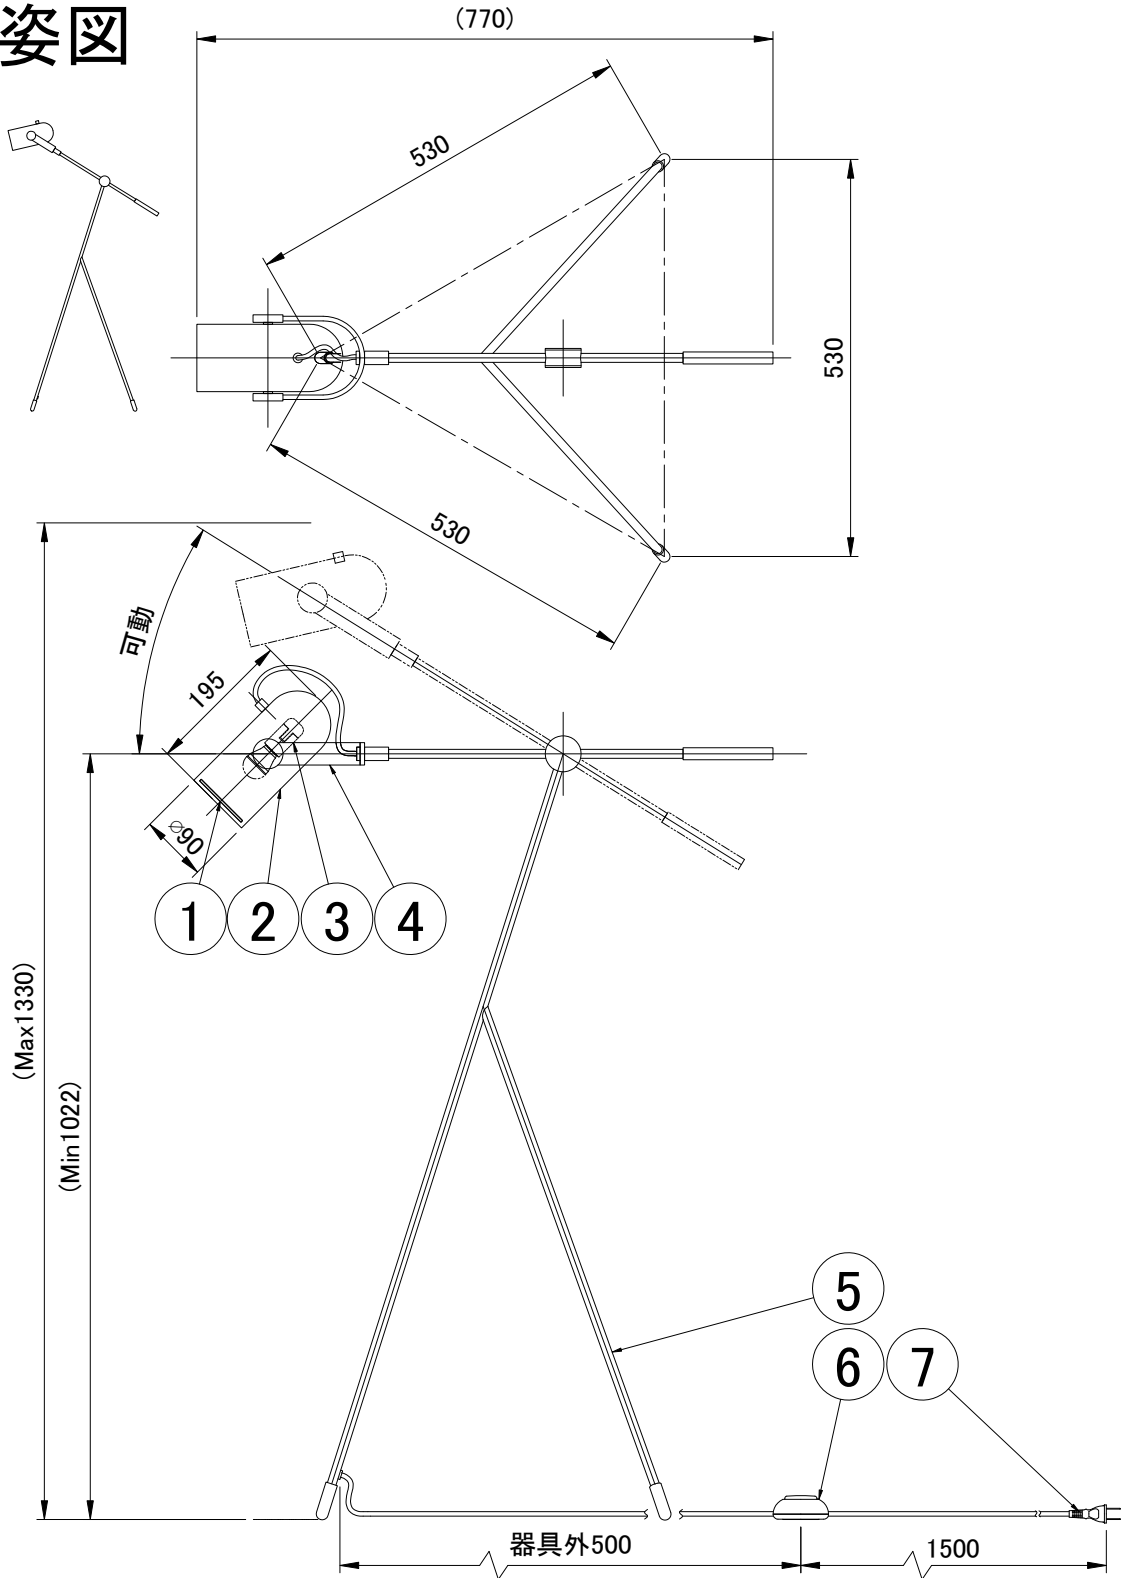

LE KLINT フロアランプ

カロネードS・ノルディックサンド

姿図

7	プラグ付コード	-	1	白色	品番	KF360SND		
6	フットスイッチ	樹脂	1	白色				
5	スタンド本体	スチール	1	白色塗装	適合ランプ	E17 LED電球(40W形相当 電球色)(別売) 全方向/広配光タイプ		
4	アーム	木	1	オーク	白熱電球は使用できません			
3	ソケット	樹脂	1	E17	取付場所	室内専用		
2	灯体	アルミニウム	1	白色塗装	認 証	PSE		
1	カバー	樹脂	1	マット仕上	スイッチ 有り	尺度	-	承 認
部番	部 品 名	材 質	数	備 考		質量	約6Kg	