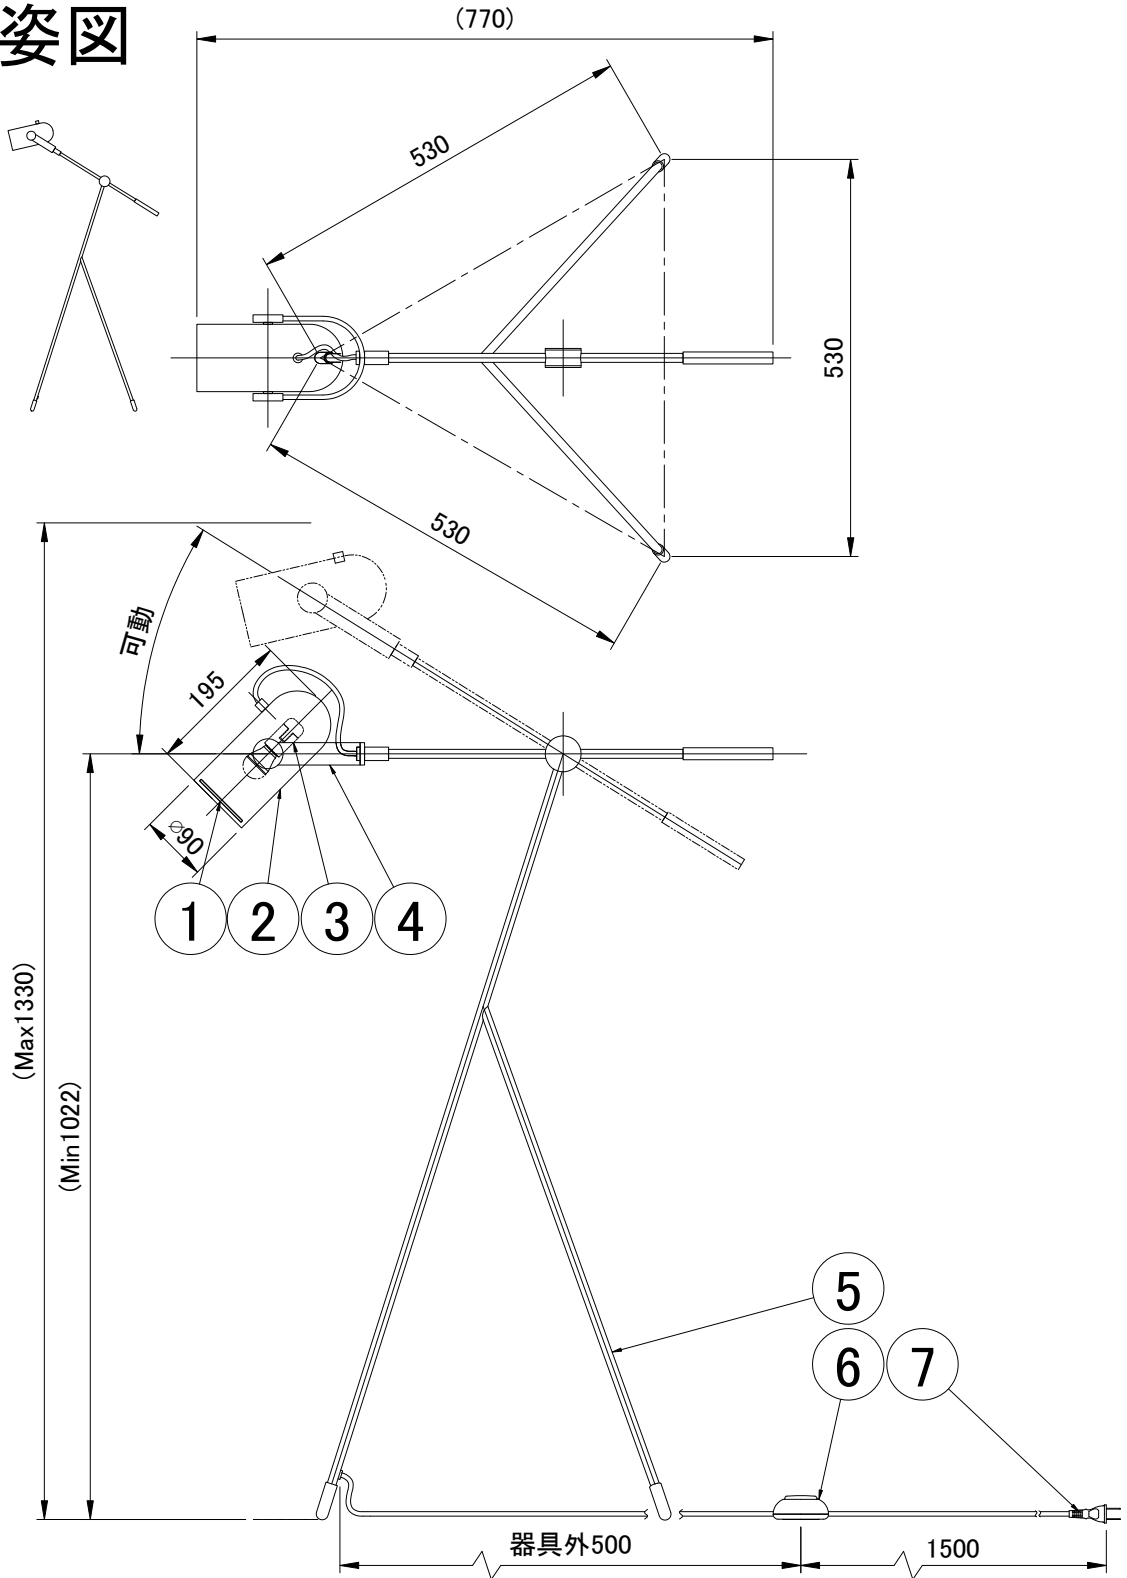

# LE KLINT フロアランプ

カロネードS・ブラック

姿図

7	プラグ付コード	-	1	黒色	品番	KF360SB		
6	フットスイッチ	樹脂	1	黒色				
5	スタンド本体	スチール	1	黒色塗装	適合ランプ	E17 LED電球(40W形相当 電球色)(別売) 全方向/広配光タイプ		
4	アーム	木	1	アメリカーナールナット	白熱電球は使用できません			
3	ソケット	樹脂	1	E17	取付場所	室内専用		
2	灯体	アルミニウム	1	黒色塗装(内面白色)	認 証	PSE		
1	カバー	樹脂	1	マット仕上	スイッチ 有り	尺度	-	承 認
部番	部 品 名	材 質	数	備 考		質量	約6Kg	