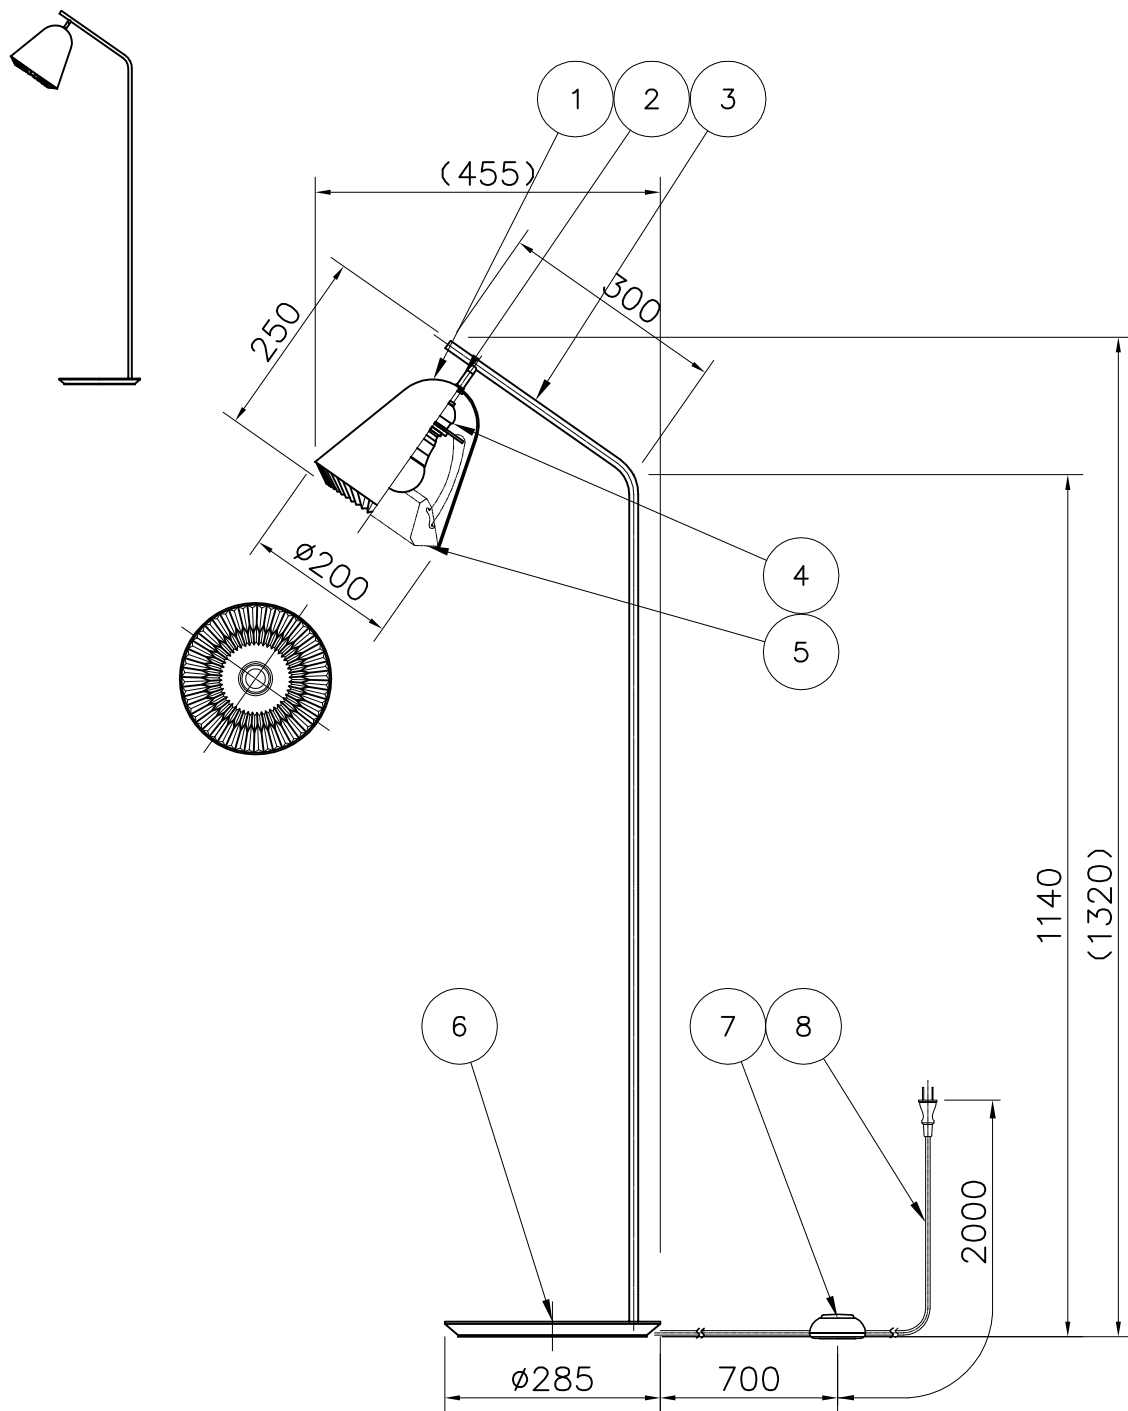

LE KLINT

電球型LEDランプ°

8	プラグ付コード	—	1	黒色	※白熱電球は使用できません。				
7	フットスイッチ	樹脂	1	黒色ON-OFF	品番	CACHE Floor Lamp			
6	ベース	ADC	1	B:黒 GY:グレー		KF355B・GY			
5	シェード飾り	難燃性PE樹脂	1	白色	適合ランプ	E26 電球型LEDランプ LDA5L			
4	ホルダーソケット	樹脂	1	白色	(60W型 8W)				
3	支柱	ST	1	B:黒 GY:グレー	取付場所	室内			
2	飾りナット	BsT	1	プラス (ヘアライン仕上げ)	認証	PSE			
1	シェード	ALP	1	B:黒 GY:グレー	スイッチ 付き	尺度	／	承認	
部番	部品名	材質	数	備考		質量	4.5kg		