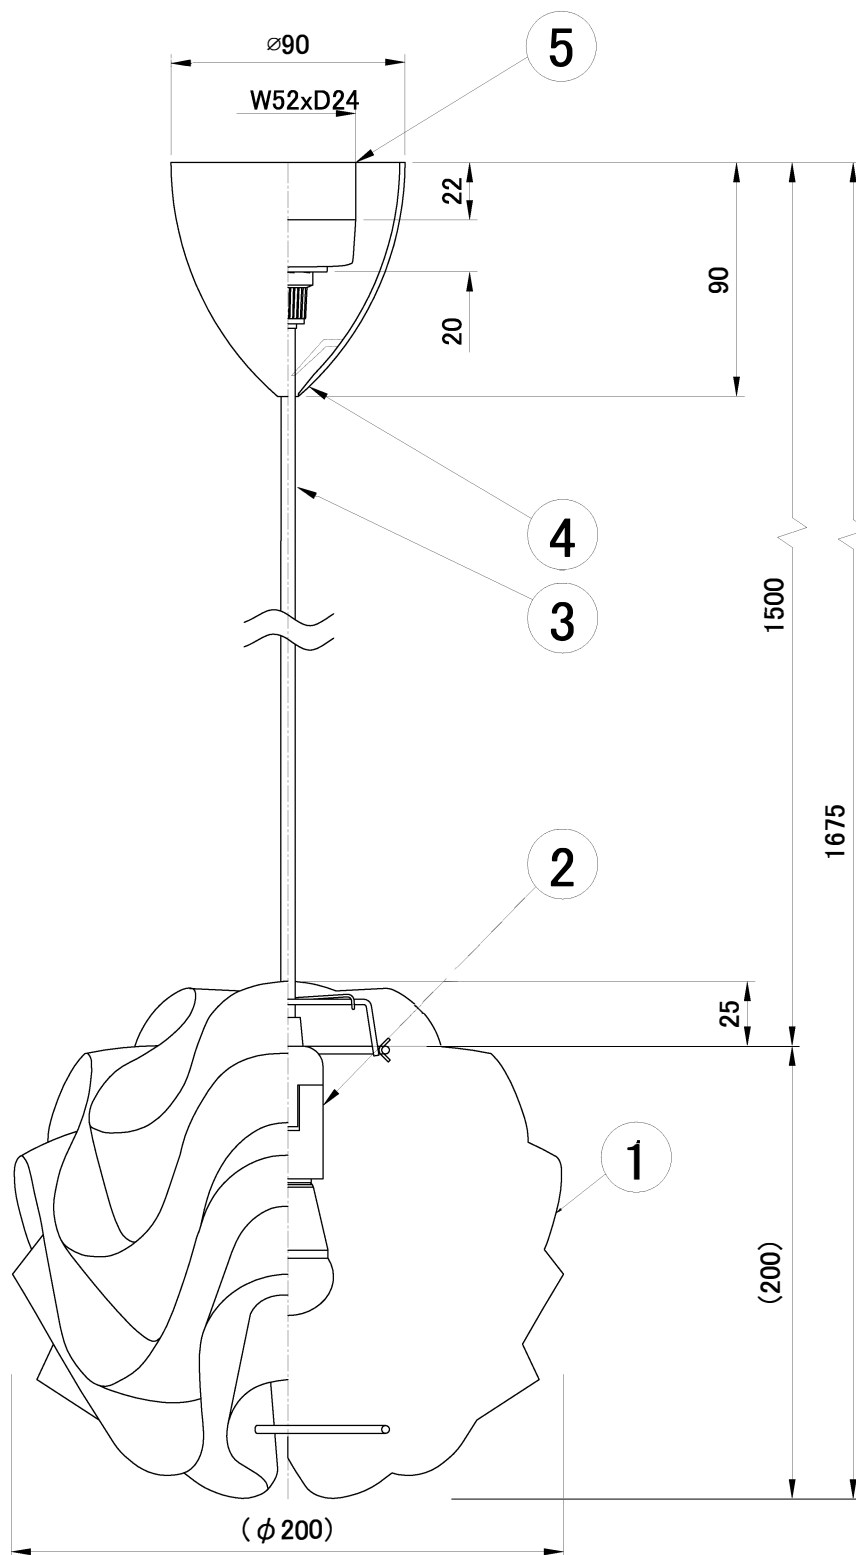

姿図

7					品番	KP172S		
6						E17 LED電球(40W形相当 電球色) 全方向/広配光タイプ		
5	引掛シーリング	樹脂	1		適合ランプ	白熱電球は使用できません		
4	フランジ	樹脂	1	白色	取付場所	室内 天井吊り下げ専用		
3	電源コード		1	白色	認証	PSE		
2	ソケット	樹脂	1	E17	スイッチ 無し	尺度	-	承認
1	シェード	難燃性PE樹脂	1	白色		質量	約0.3kg	
部番	部品名	材質	数	備考				