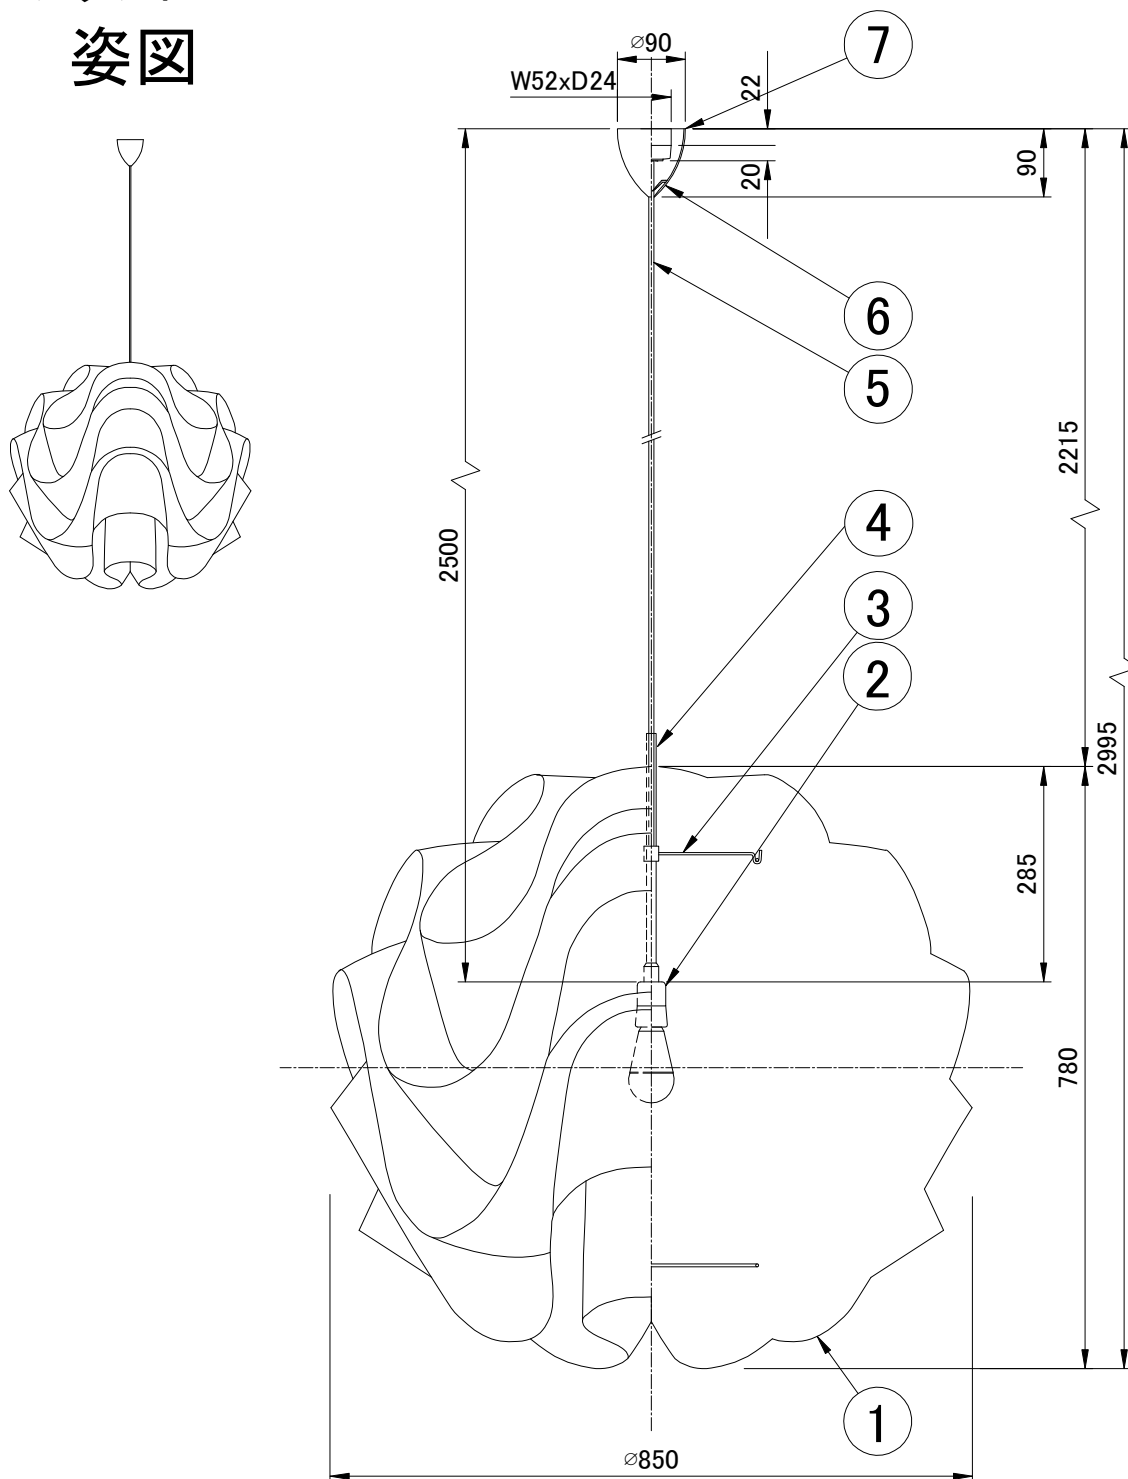

# ペンダント

ペンダント 172G

姿図

※LED電球は100W相当まで使用できますが、75W相当のLED電球を同梱しています。

|    |         |           |   |          |              |                                       |        |    |
|----|---------|-----------|---|----------|--------------|---------------------------------------|--------|----|
| 7  | 引掛シーリング | 樹脂        | 1 |          | 品番           | KP172G                                |        |    |
| 6  | フランジ    | 樹脂        | 1 | 白色       |              |                                       |        |    |
| 5  | 電源コード   |           | 1 | 白色       | 適合ランプ        | E26 LED電球 (100W形相当 電球色)<br>全方向/広配光タイプ |        |    |
| 4  | メタルチューブ | ステンレススチール | 1 | ヘアライン仕上げ | 白熱電球は使用できません |                                       |        |    |
| 3  | 支持アーム   | 鋼         | 3 | 白色       | 取付場所         | 室内 天井吊り下げ専用                           |        |    |
| 2  | ソケット    | 樹脂        | 1 | E26      | 認証           | PSE                                   |        |    |
| 1  | シェード    | 難燃性PE樹脂   | 1 | 白色       | スイッチ<br>無し   | 尺度                                    | -      | 承認 |
| 部番 | 部品名     | 材質        | 数 | 備考       |              | 質量                                    | 約4.5kg |    |