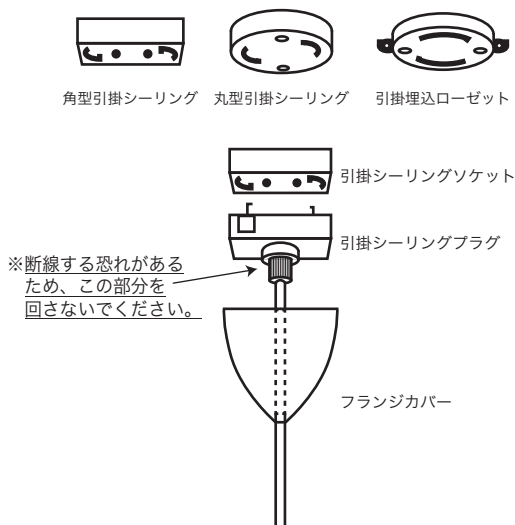

■お手入れについて

⚠ 注意

器具の取付は本説明書に従って確実に行ってください。

器具の改造、部品の組み替えは行わないでください。

適合電球以外の電球はご使用にならないでください。

★破損や事故の恐れがあります。

ランプ（電球）の交換やお手入れのときには、必ずスイッチを切ってから作業を行ってください。

★感電事故の原因となることがあります。

スイッチを切った直後のランプ（電球）は熱くなっています。絶対に素手で触らないでください。

★火傷の原因となることがあります。

濡れた手で触らないでください。

★感電事故の原因となります。

器具を引っ張ったり、振動や衝撃を加えないでください。

★器具の故障や落下事故の原因となります。

シンナーやベンジンなど揮発性の薬品やクレンザーなどは使用しないでください。

★器具に傷がついたり変色や変質の原因となります。

お手入れ方法

お手入れの際は、上記のご注意事項をよくお読みください。

- ●シェードは、折り目に沿ってブラシをかけるか、乾いた柔らかい布で拭いてください。
- ●シェードの汚れがひどい場合は、水または、ぬるま湯で薄めた中性洗剤を柔らかいスポンジにつけて洗い、洗剤をよく落とした後、水を切り陰干ししてください。
  ★シェードは非常にデリケートですので、お手入れの際は丁寧にお取扱ってください。
- ●シェード等が破損した場合は、お買い求めいただいた販売店へご相談ください。

天井への設置方法

⚠ 必ず電源を切ってから作業を行ってください。

天井に既に左図のいずれかが取り付けられていれば、お客様ご自身で取り付けることができます。

①付属しているシーリングソケットからシーリングプラグの側面のボタンを押しながら取り外します。

②シーリングプラグを天井にあるシーリングソケットに取り付けます。その際、カチッと音がするまで回してください。

③付属のフランジカバーを天井に密着させるように引き上げて、引掛シーリングのソケットとプラグに被せます。

※引掛シーリングソケットの形状によってはフランジカバーを取り付けても被せることのできないものもありますが、ご了承ください。

※天井に引掛シーリングソケットが取り付けられていない場合は、専門の電気工事店へ付属のシーリングソケットの取り付けをご依頼ください。

【アフターサービス】 異常時（異臭、煙が出る等）には、直ちに使用を中止し、器具の品番（器具本体のラベルをご確認ください）、故障状況、ご使用の期間をご確認の上、お買い求めいただいた販売店へご連絡ください。