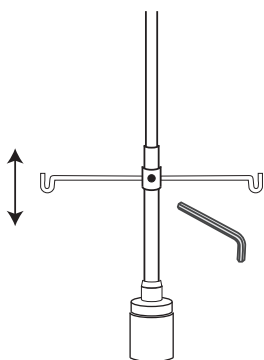

### ■内容物・各部品の名称

組み立て前に、全ての部品が揃っているかご確認ください。

ランプシェード × 1

取扱説明書（本書） × 1

フランジカバー × 1

取り付けフック付専用電源コード × 1

フック調節用レンチ × 1

電球 × 1

### ■専用コードの梱包場所

取り付けフック付専用電源コードは箱の四隅に梱包収納されています。  
取り出す際は、丁寧にお取扱ください。

## ■ペンダントの取付方法 必ず電源を切って行ってください。感電・やけどの原因になります。

 シェードの破損を防ぐために、組み立ては製品をカートンから取り出す前に行ってください。

①シェード内部の保護材を全て取り除きます。

②取り付けフック付専用電源コードを取り出してください。  
付属レンチでネジを緩めフックパーツを上下させて位置を決めたら、  
しっかりと締め込んで固定してください。

※フックの位置はお好みに合わせて調節できます。  
その際、スチールチューブの範囲内で行うようにしてください。