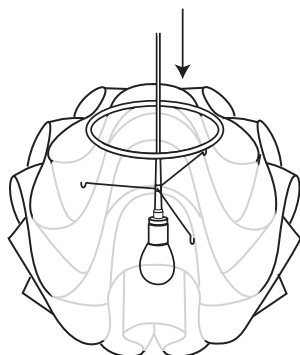

## ■ペンダントの取付方法 必ず電源を切って行ってください。感電・やけどの原因になります。

 シェードの破損を防ぐために、組み立ては製品をカートンから取り出す前に行ってください。

①シェード内部の保護材を全て取り除きます。

②取り付けフック付専用電源コードを取り出してください。  
付属レンチでネジを緩めフックパーツを上下させて位置を決めたら、  
しっかりと締め込んで固定してください。

※フックの位置はお好みに合わせて調節できます。  
その際、スチールチューブの範囲内で行うようにしてください。