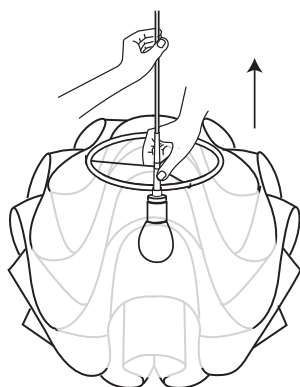

⑤コードとフックの根元部を持ちながらシェードを箱から
ゆっくり丁寧に取り出します。

これでランプは使用できるようになりました。

お好みの場所に正しく設置し、LE KLINT ならではのあかりをお楽しみください。