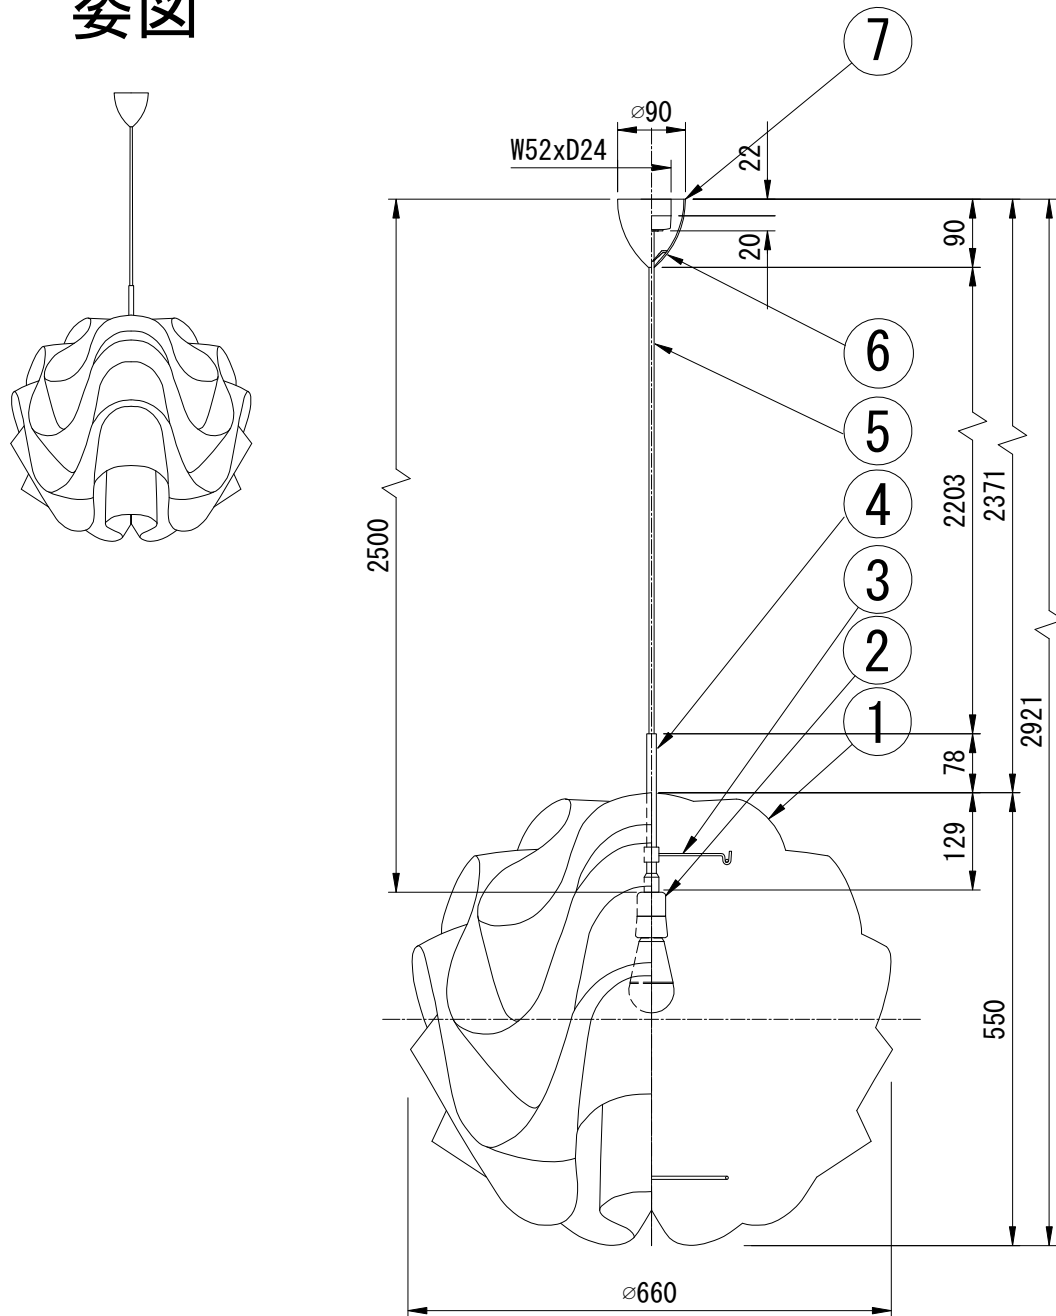

## 姿図

※LED電球は100W相当まで使用できますが、75W相当のLED電球を同梱しています。

7	引掛シーリング	樹脂	1		品番	KP172C		
6	フランジ	樹脂	1	白色				
5	電源コード		1	白色	適合ランプ	E26 LED電球 (100W形相当 電球色) 全方向/広配光タイプ		
4	メタルチューブ	ステンレススチール	1	ヘアライン仕上げ	白熱電球は使用できません			
3	支持アーム	鋼	3	白色	取付場所	室内 天井吊り下げ専用		
2	ソケット	樹脂	1	E26	認証	PSE		
1	シェード	難燃性PE樹脂	1	白色	スイッチ 無し	尺度	-	承認
部番	部品名	材質	数	備考		質量	約2.8kg	