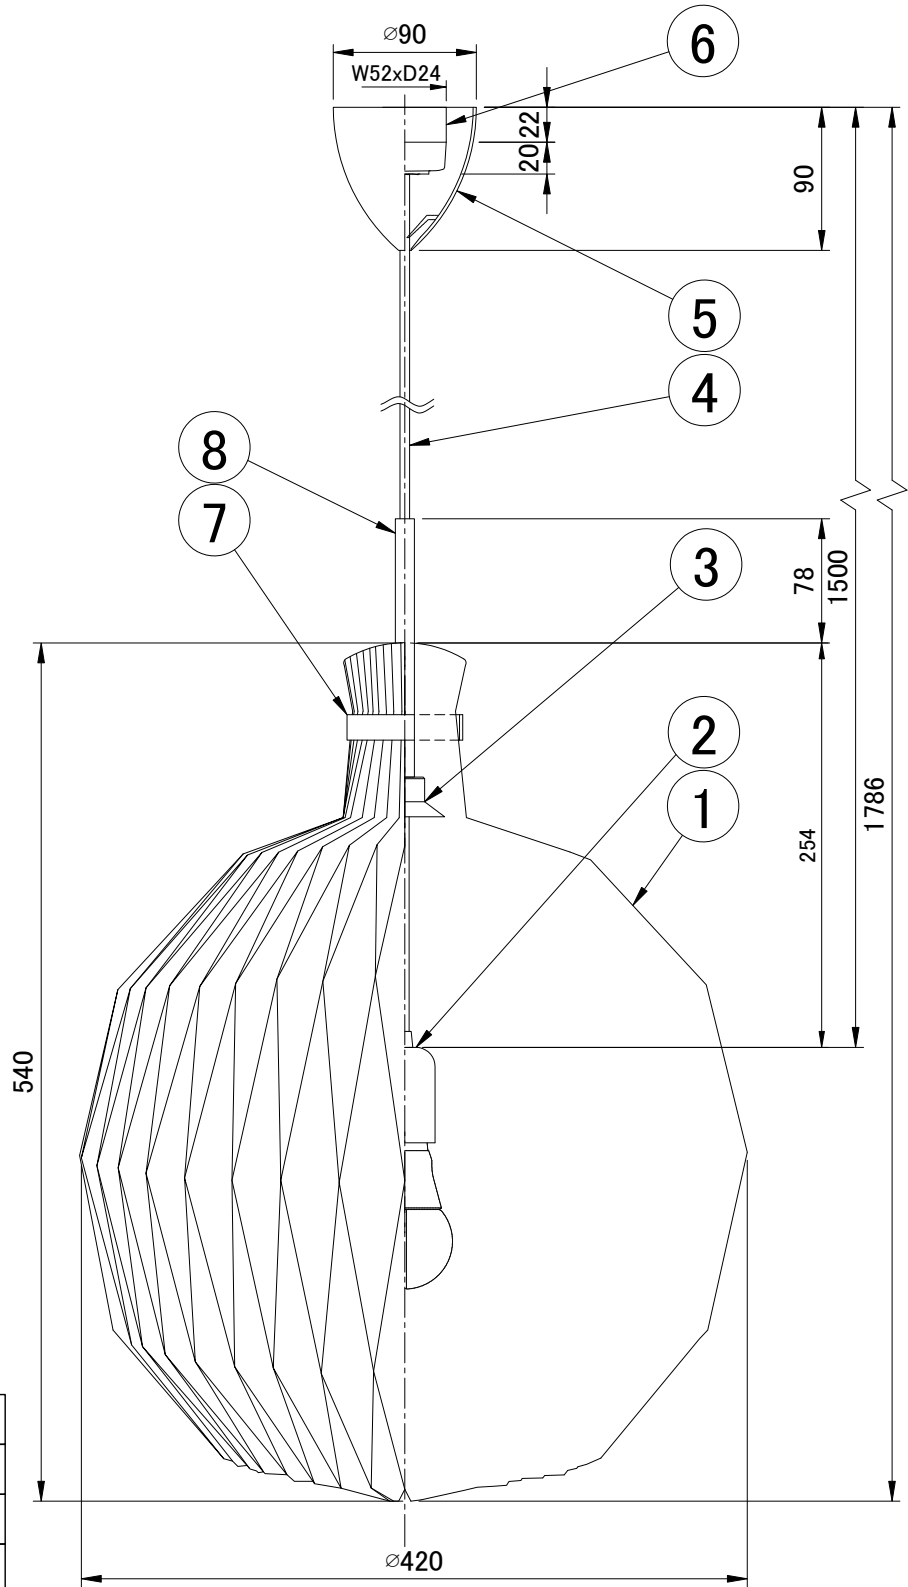

LE KLINT

ペンダント

ペンダント 101C

姿図

品番	化粧パイプ/リングカラー
KP101CST	スチール
KP101CBR	グラス
KP101CCP	コッパー

8	化粧パイプ	-	1	図中参照
7	化粧リング	-	1	図中参照
6	引掛シーリング	樹脂	1	
5	フランジ	樹脂	1	白色
4	器具コード	VCT	1	白色
3	シェード受け	樹脂	1	白色
2	ソケット	樹脂	1	E26
1	シェード	プラスチック	1	白色
部番	部品名	材質	数	備考

品番 KP101CST/CBR/CCP

適合ランプ E26 LED電球(100W形相当 電球色)
全方向/広配光タイプ(別売)

白熱電球は使用できません

取付場所 室内 天井吊り下げ専用

認証 PSE

スイッチ
無し

尺度 -
質量 約0.6kg

承認