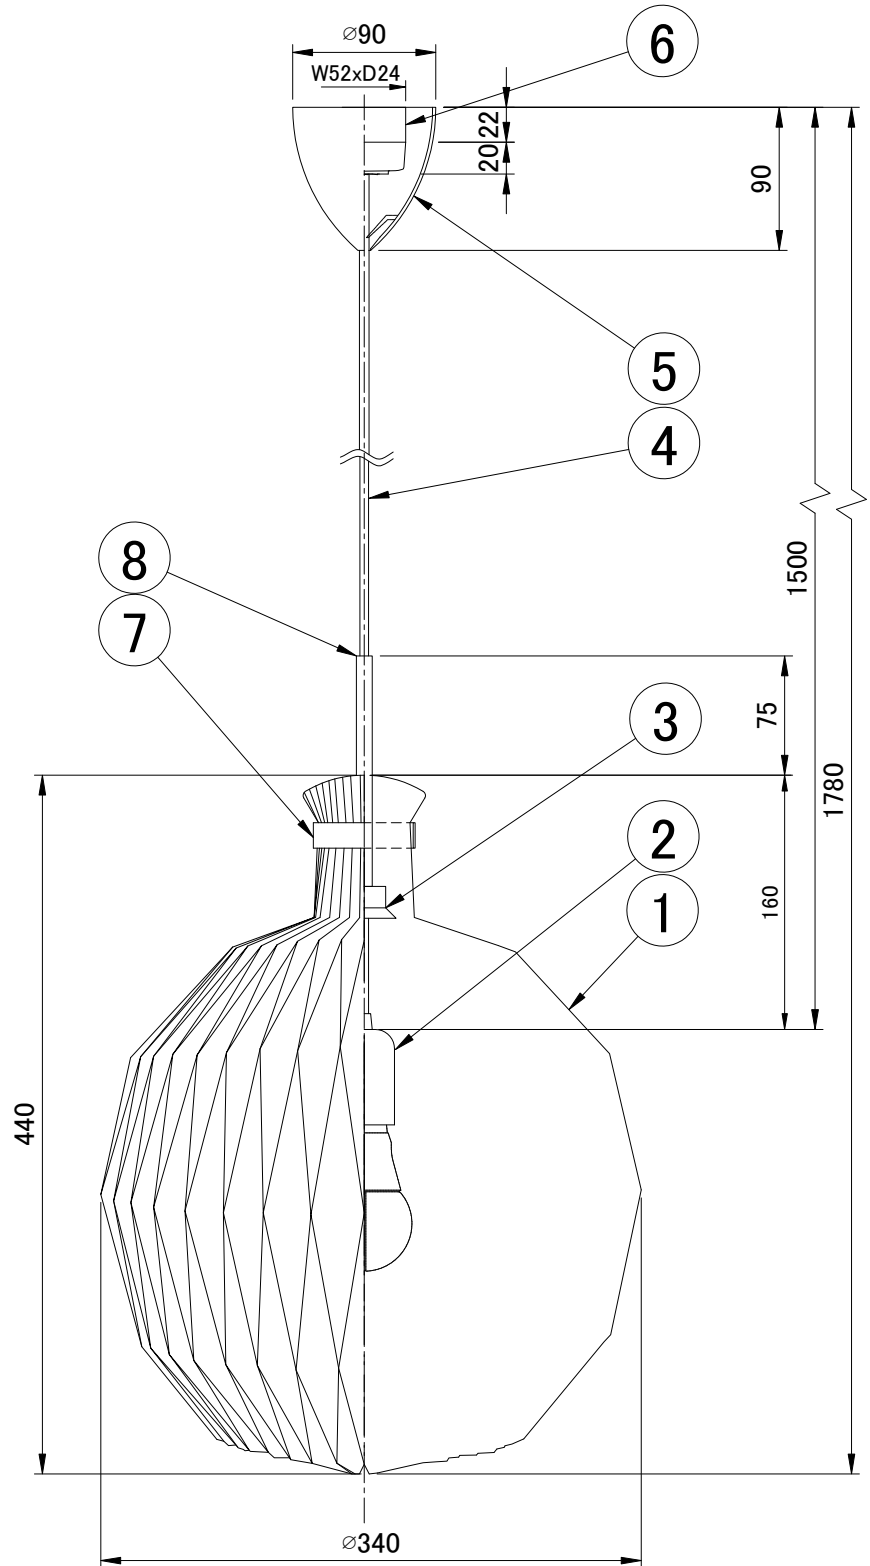

LE KLINT

ペンダント

ペンダント 101B

姿図

品番	化粧パイプ/リングカラー
KP101BST	スチール
KP101BBR	ブラス
KP101BCP	コッパー

8	化粧パイプ	-	1	図中参照	品番	KP101BST/BBR/BCP			
7	化粧リング	-	1	図中参照		適合ランプ	E26 LED電球(100W形相当 電球色) 全方向/広配光タイプ(別売)		
6	引掛シーリング	樹脂	1			白熱電球は使用できません			
5	フランジ	樹脂	1	白色	取付場所	室内 天井吊り下げ専用			
4	器具コード	VCT	1	白色	認証	PSE			
3	シェード受け	樹脂	1	白色	スイッチ 無し	尺度	-	承認	承認
2	ソケット	樹脂	1	E26		質量	約0.5kg		
1	シェード	プラスチック	1	白色					
部番	部品名	材質	数	備考					