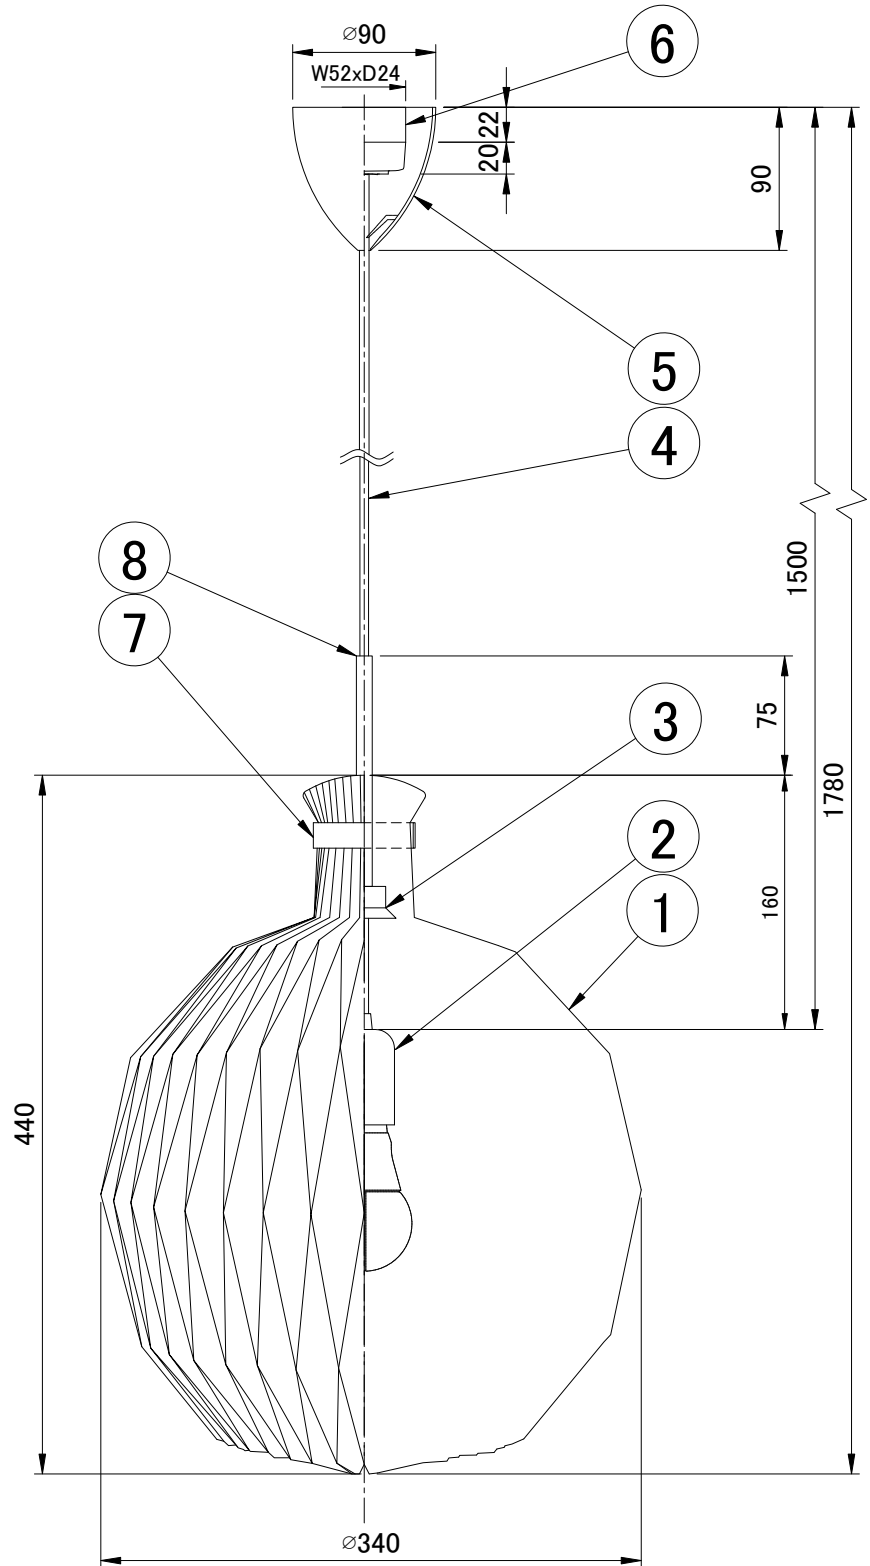

LE KLINT

ペンダント

ペンダント 101B

姿図

品番	化粧パイプ/リングカラー
KP101BST	スチール
KP101BBR	ブラス
KP101BCP	コッパー

8	化粧パイプ	-	1	図中参照	品番	KP101BST/BBR/BCP			
7	化粧リング	-	1	図中参照		適合ランプ	E26 LED電球(100W形相当 電球色) 全方向/広配光タイプ(別売)		
6	引掛シーリング	樹脂	1				白熱電球は使用できません		
5	フランチ	樹脂	1	白色	取付場所	室内 天井吊り下げ専用			
4	器具コード	VCT	1	白色		認 証	PSE		
3	シェード受け	樹脂	1	白色	スイッチ 無し		尺度	-	承認
2	ソケット	樹脂	1	E26		質量		約0.5kg	
1	シェード	プラスチック	1	白色					
部番	部 品 名	材 質	数	備 考					