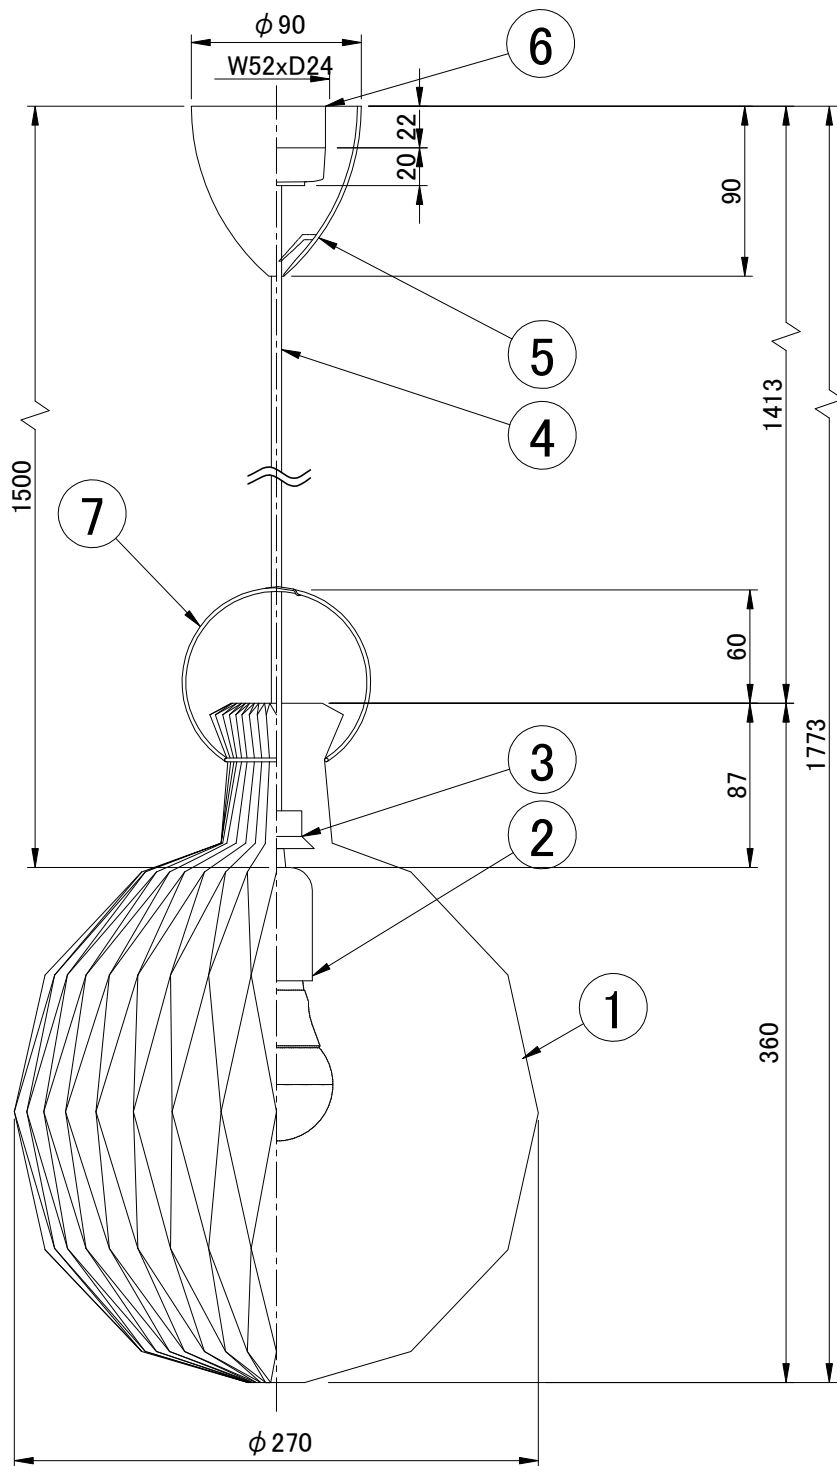

LE KLINT

ペンダント

モデル 101A

姿図

7	リング	スチール	1	白色塗装仕上	品番	KP101A		
6	引掛シーリング	樹脂	1					
5	フランジ	樹脂	1	白色	適合ランプ	E26 LED電球(60W形相当 電球色) 全方向/広配光タイプ(別売)		
4	コード	PVC	1	白色	白熱電球は使用できません			
3	シェード受け	樹脂	1	白色	取付場所	室内 天井吊り下げ専用		
2	ソケット	樹脂	1	E26	認証	PSE		
1	シェード	プラスチック	1	白色	スイッチ 無し	尺度	-	承認
部番	部品名	材質	数	備考		質量	約0.4kg	