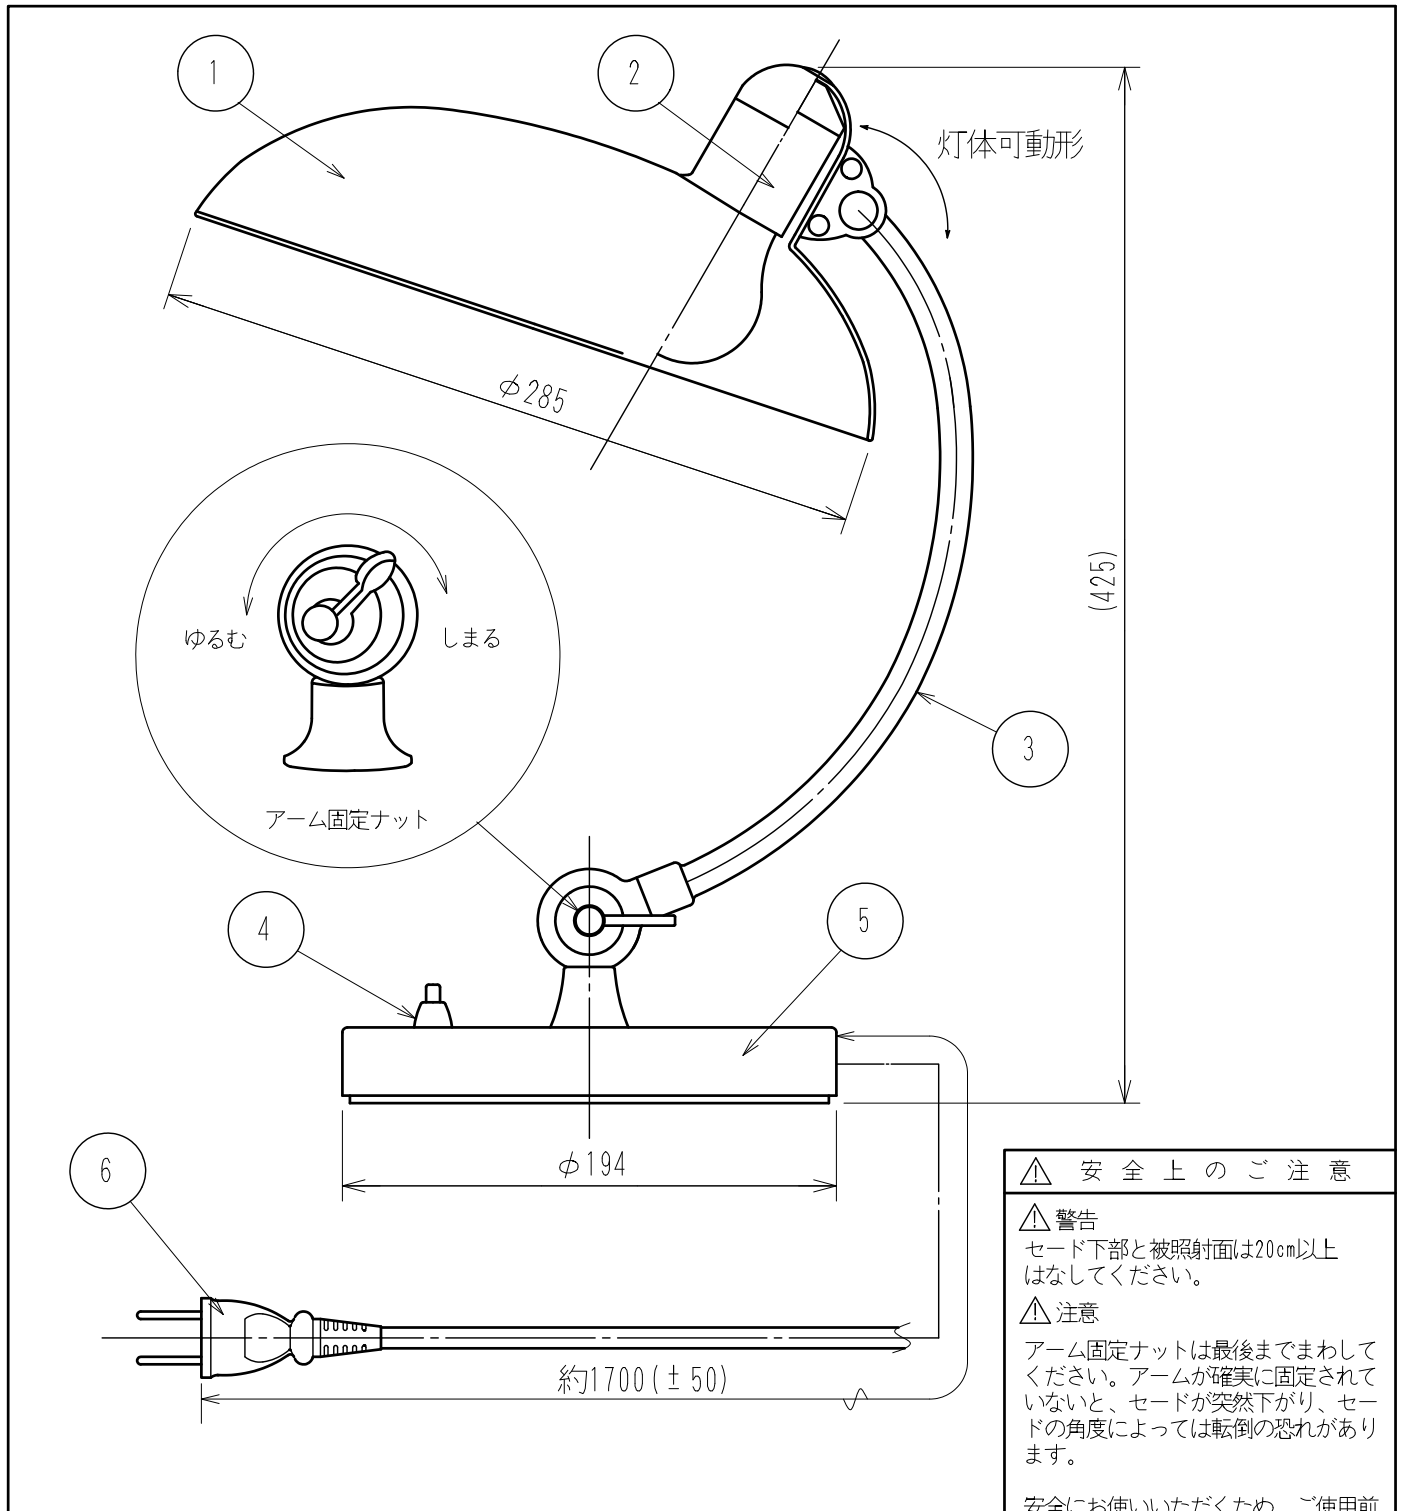

テーブルランプ (屋内用)

⚠ 安全上のご注意

⚠ 警告  
セード下部と被照射面は20cm以上はなしてください。

⚠ 注意  
アーム固定ナットは最後までまわしてください。アームが確実に固定されていないと、セードが突然下がり、セードの角度によっては転倒の恐れがあります。

安全にお使いいただくため、ご使用前に取扱説明書を必ずお読みください。

6	プラグ付コード	塩化ビニル	1	黒色 7A 250V		
5	ベース	スチール	1	マットブラック又はハイグロス仕上	色 種	ブラック   アイボリー   ホワイト
4	スイッチ	樹脂	1	クロームメッキ仕上げ		ルビーレッド   ダークグリーン
3	アーム	スチール	1	クロームメッキ仕上げ	特記事項	・灯体可動型 ・プッシュスイッチ付
2	ソケット	PET(樹脂)	1	E26 黒色	適合ランプ	E26 乳白普通ランプ 40W形
1	セード	スチール	1	マットブラック又はハイグロス仕上		
部番	部品名	材質	数量	備考		
第三角法	単位	mm	尺度	1/3(A4)	質量	約4.2kg
					2012/12/14	型番
						KAISER IDELL 6631 LUXUS