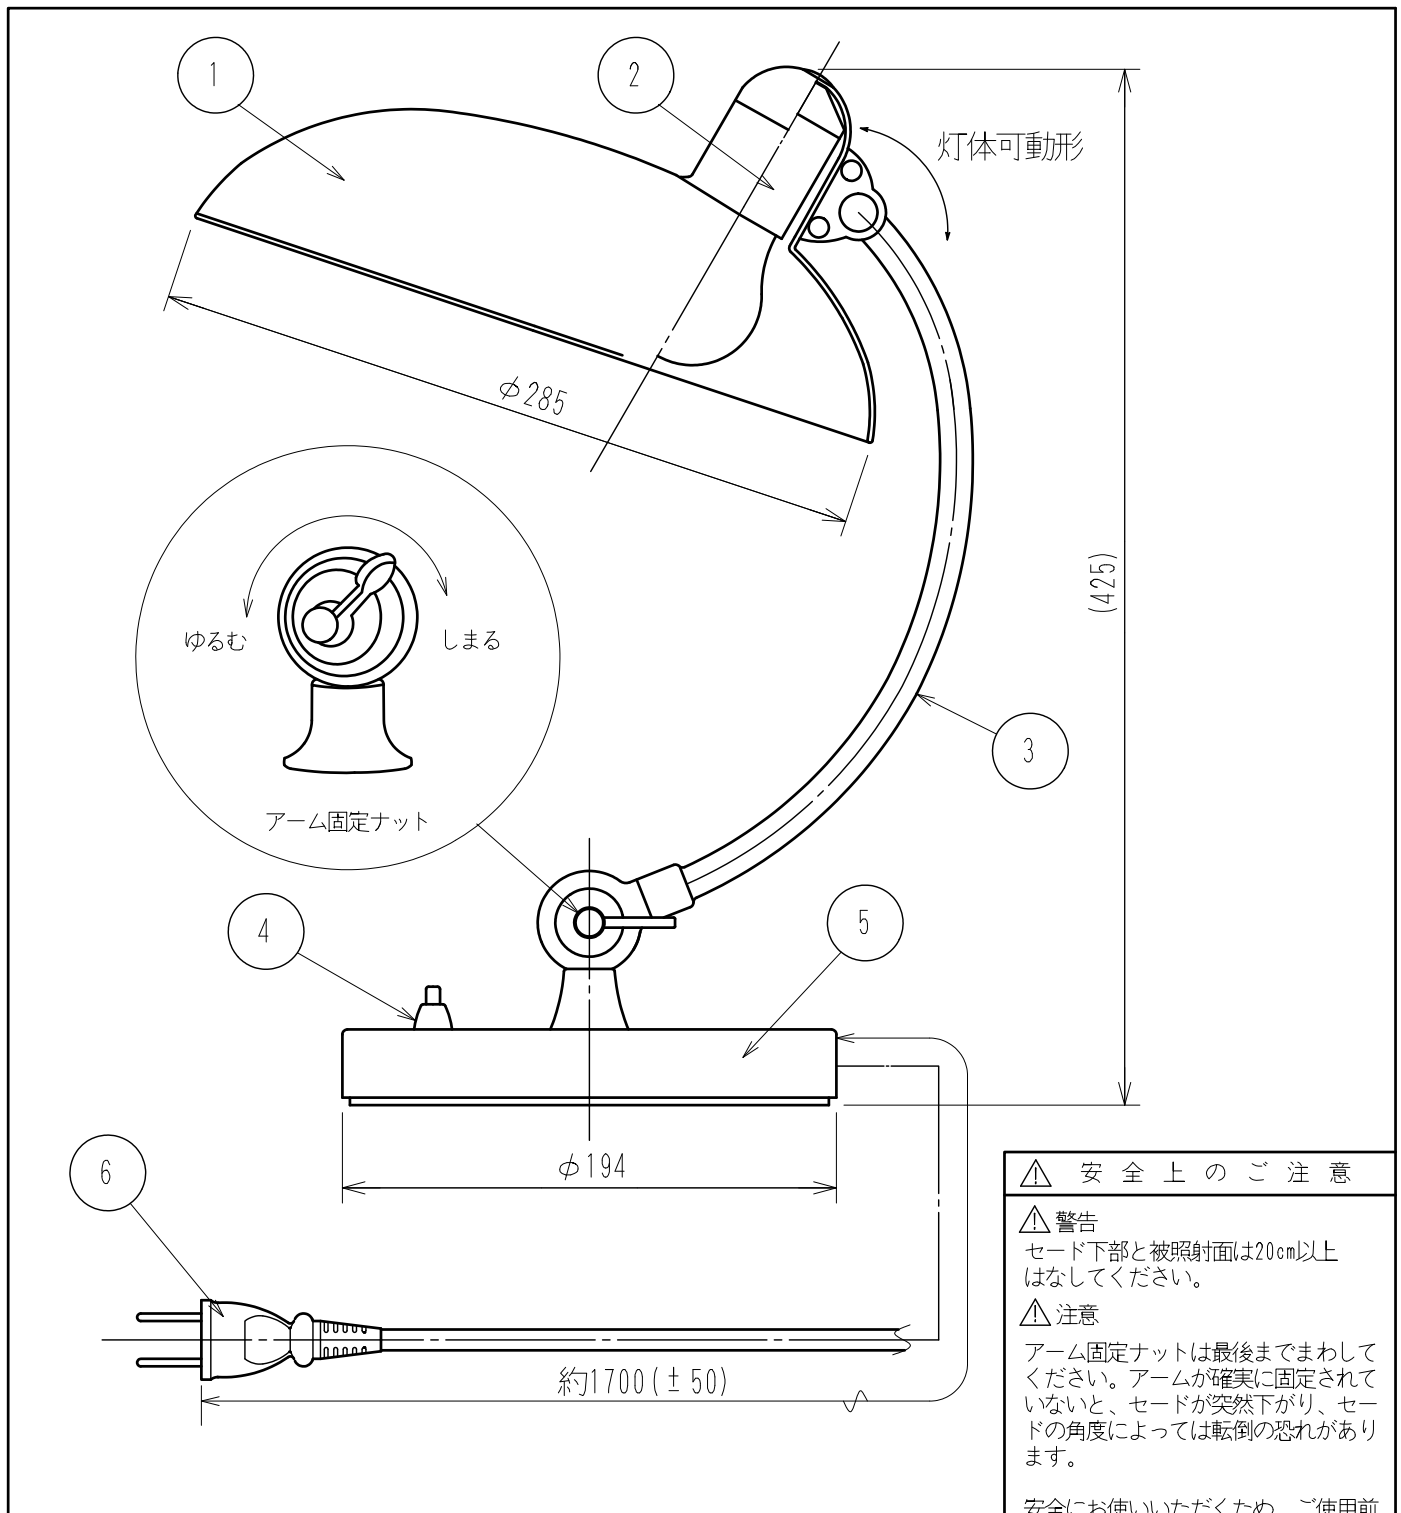

テーブルランプ (屋内用)

⚠ 安全上のご注意

⚠ 警告  
セード下部と被照射面は20cm以上はなしてください。

⚠ 注意  
アーム固定ナットは最後までまわしてください。アームが確実に固定されていないと、セードが突然下がり、セードの角度によっては転倒の恐れがあります。

安全にお使いいただくため、ご使用前に取扱説明書を必ずお読みください。

6	プラグ付コード	塩化ビニル	1	黒色 7A 250V		
5	ベース	スチール	1	マットブラック又はハイグロス仕上	色 種	ブラック   アイボリー   ホワイト
4	スイッチ	樹脂	1	クロームメッキ仕上げ		ルビーレッド   ダークグリーン
3	アーム	スチール	1	クロームメッキ仕上げ	特記事項	・灯体可動型 ・プッシュスイッチ付
2	ソケット	PET(樹脂)	1	E26 黒色	適合ランプ	E26 乳白普通ランプ 40W形
1	セード	スチール	1	マットブラック又はハイグロス仕上		
部番	部品名	材質	数量	備考		
第三角法	単位	mm	尺度	1/3(A4)	質量	約4.2kg
					2012/12/14	型番
						KAISER IDELL 6631 LUXUS