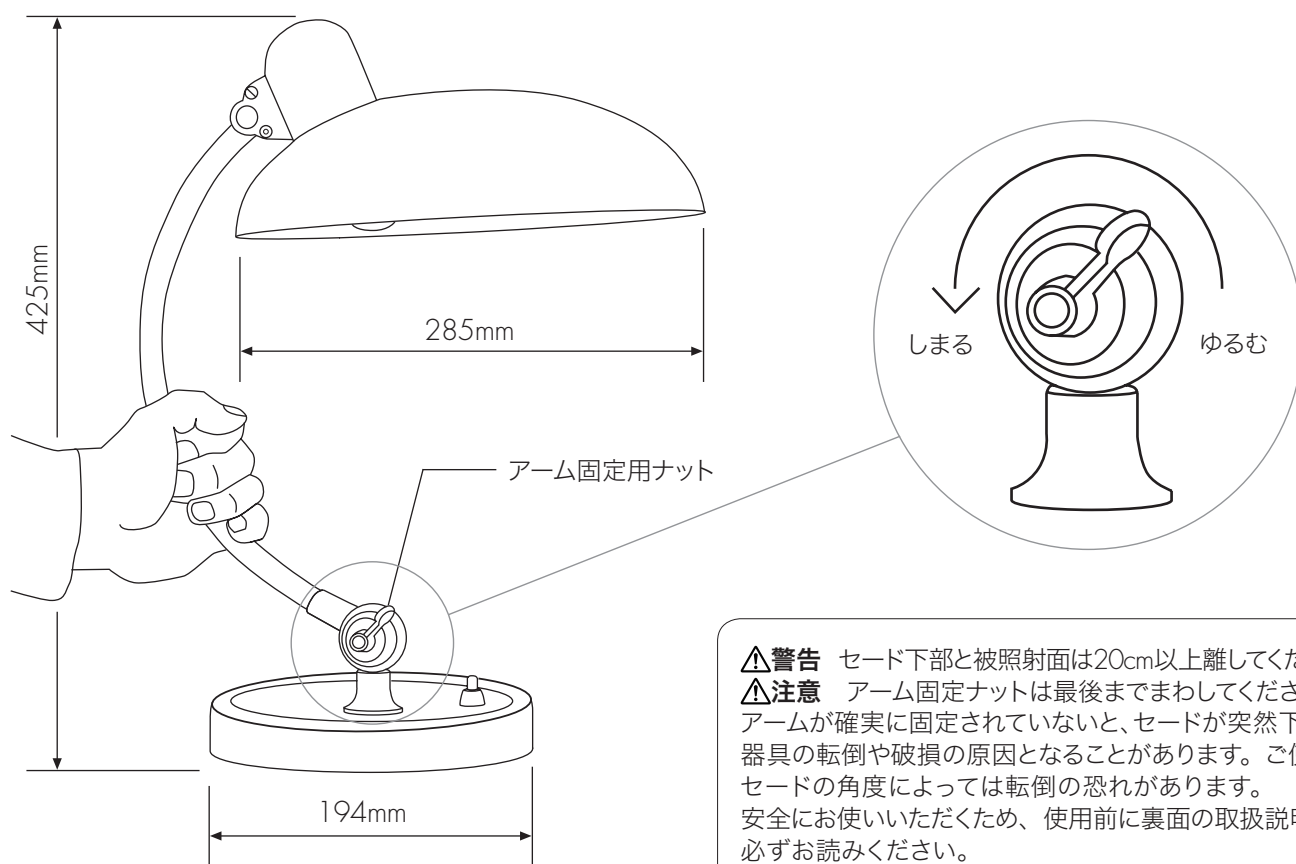

KAISER IDELL 6631 LUXUS

製品情報

テーブルランプ(屋内用)
製品名: Kaiser Idell 6631 LUXUS
デザイン: Kaiser Idell

材質・仕上げ

セード: スチール
(ハイグロス仕上げ、
またはマット仕上げ)
アーム: スチール
ソケット: プラスチック

定格・寸法

適合ランプ: E26 普通ランプ40W
口金サイズ: E26
電源電圧: 交流 100V
セード: \varnothing 285mm
ベース: \varnothing 194mm
高さ: 425mm
電源コード: 1.65m付
質量: 4.2 kg

適合ランプ

E26 白熱電球 40W
E26 LED電球 一般電球タイプ(全方向タイプ・40W相当品まで)

[KAISER IDELL 6631 LUXUS] 取扱説明書

この度は、弊社製品をお買い上げいただき、誠にありがとうございます。
製品を安全にお使いいただくために、下記（「照明器具使用についての安全上のご注意」）をご使用前に必ずお読みください。
また、読み終えられました後もお手元に保管くださいますようお願い申し上げます。